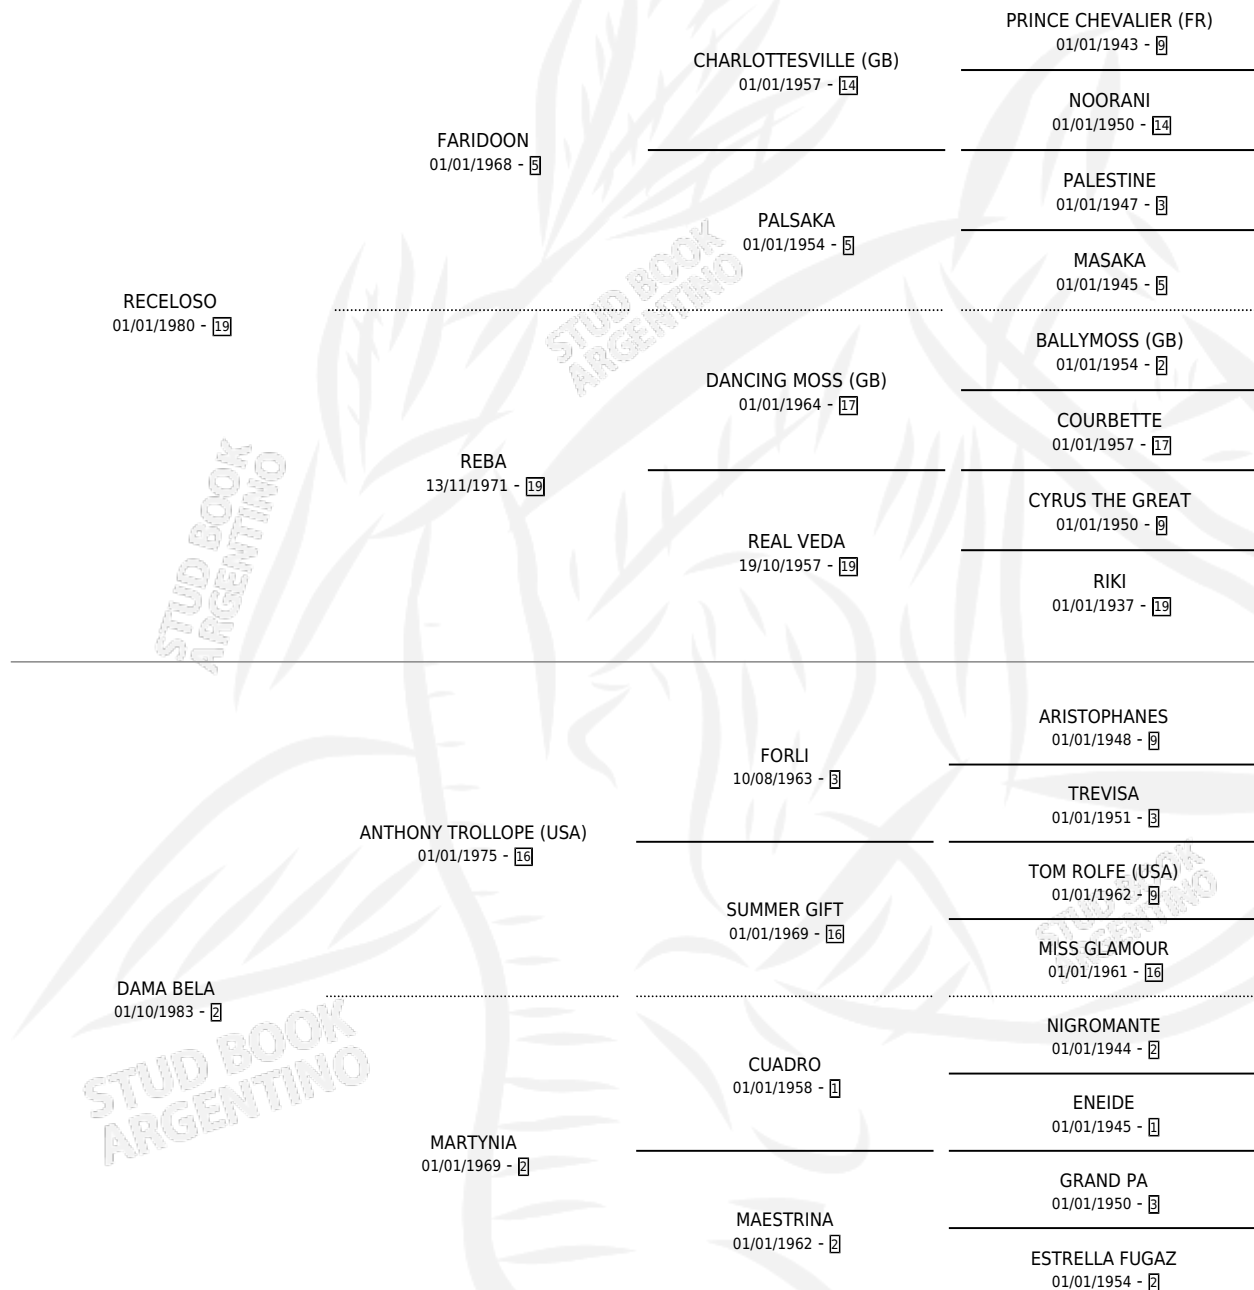

PRETTY MARY

por RECELOSO y DAMA BELA por ANTHONY TROLLOPE (USA)

Argentina · Hembra · Alazan · SP · 24/07/1989
Familia 2-a · Volumen 33

ESTADO

TIPIFICACIÓN SANGUÍNEA	X
TIPIFICACIÓN POR ADN	X
PASAPORTE	X
IDENTIFICACIÓN POR MICROCHIP	X
REPRODUCTOR	✓

Lugar de nacimiento: La Pastora
Criador: Sin dato

PEDIGREE

CAMPAÑA

Solo carreras oficiales de Argentina

POR EDAD

EDAD	CC	1°	2°	3°	4°	5°	NP	CLC	CLG	CLCG1	CLGG1	IMPORTE	GANANCIA / CC
3 AÑOS	2	0	0	0	1	0	1	0	0	0	0	\$0	\$0
4 AÑOS	4	0	1	0	0	0	3	0	0	0	0	\$0	\$0
5 AÑOS	4	0	0	1	0	0	3	0	0	0	0	\$120	\$30
9 AÑOS	1	0	1	0	0	0	0	0	0	0	0	\$840	\$840
TOTALES	11	0	2	1	1	0	7	0	0	0	0	\$960	\$87
%		0.0%	18.2%	9.1%	9.1%	0.0%	63.6%	0.0%	0.0%	0.0%	0.0%		