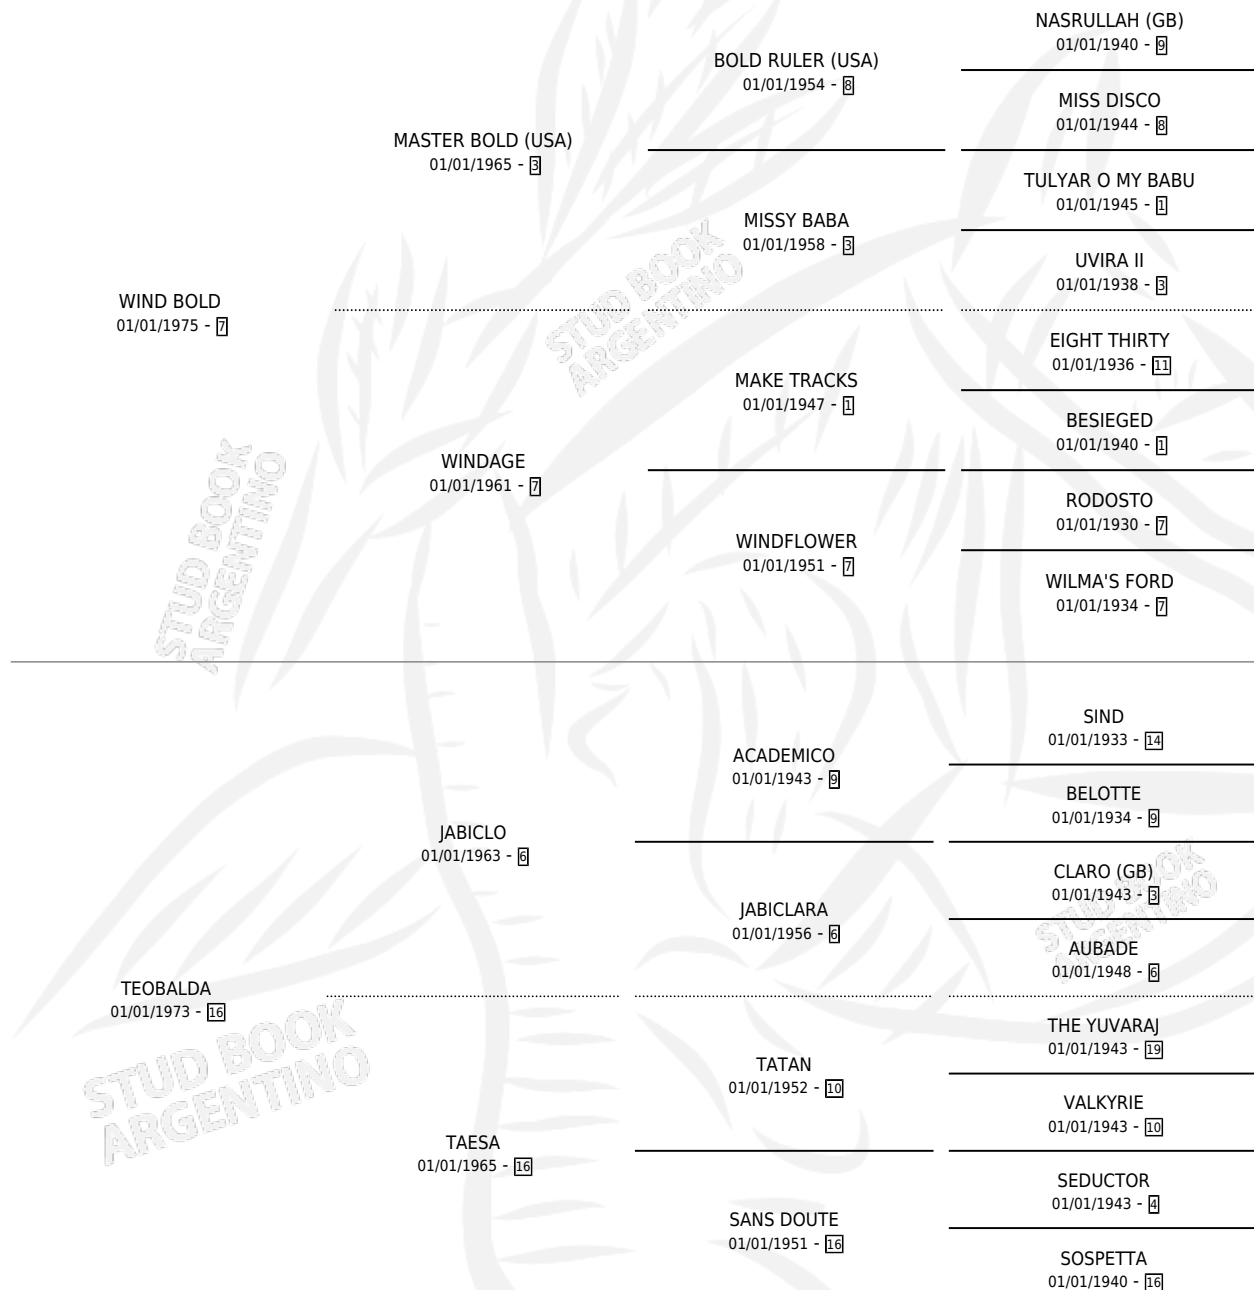

LA RECHAZADA

por WIND BOLD y TEOBALDA por JABICLO

Argentina · Hembra · Zaino · SP · 02/08/1989
Familia 16-e · Volumen 33

ESTADO

TIPIFICACIÓN SANGUÍNEA	✓
TIPIFICACIÓN POR ADN	X
PASAPORTE	X
IDENTIFICACIÓN POR MICROCHIP	X
REPRODUCTOR	✓

Lugar de nacimiento: Los Ombues

Criador: Sin dato

~

HIJOS

	MACHOS	HEMBRAS
1 NACIERON	0	1

SIN ACTUACIONES

PEDIGREE

S

mientos 1 / Efectividad 33.33%

PADRILLO	PRODUCTO	CRIADOR	1ER SERVICIO	ÚLTIMO SERVICIO
EL AVENTURADO	∅		04/12/1996	06/12/1996
LA RECHAZADA	LINDA MARGARITA (H Z, 05/11/1996)	SIN DATO	17/10/1995	23/11/1995
MESMO	∅		16/11/1994	18/11/1994