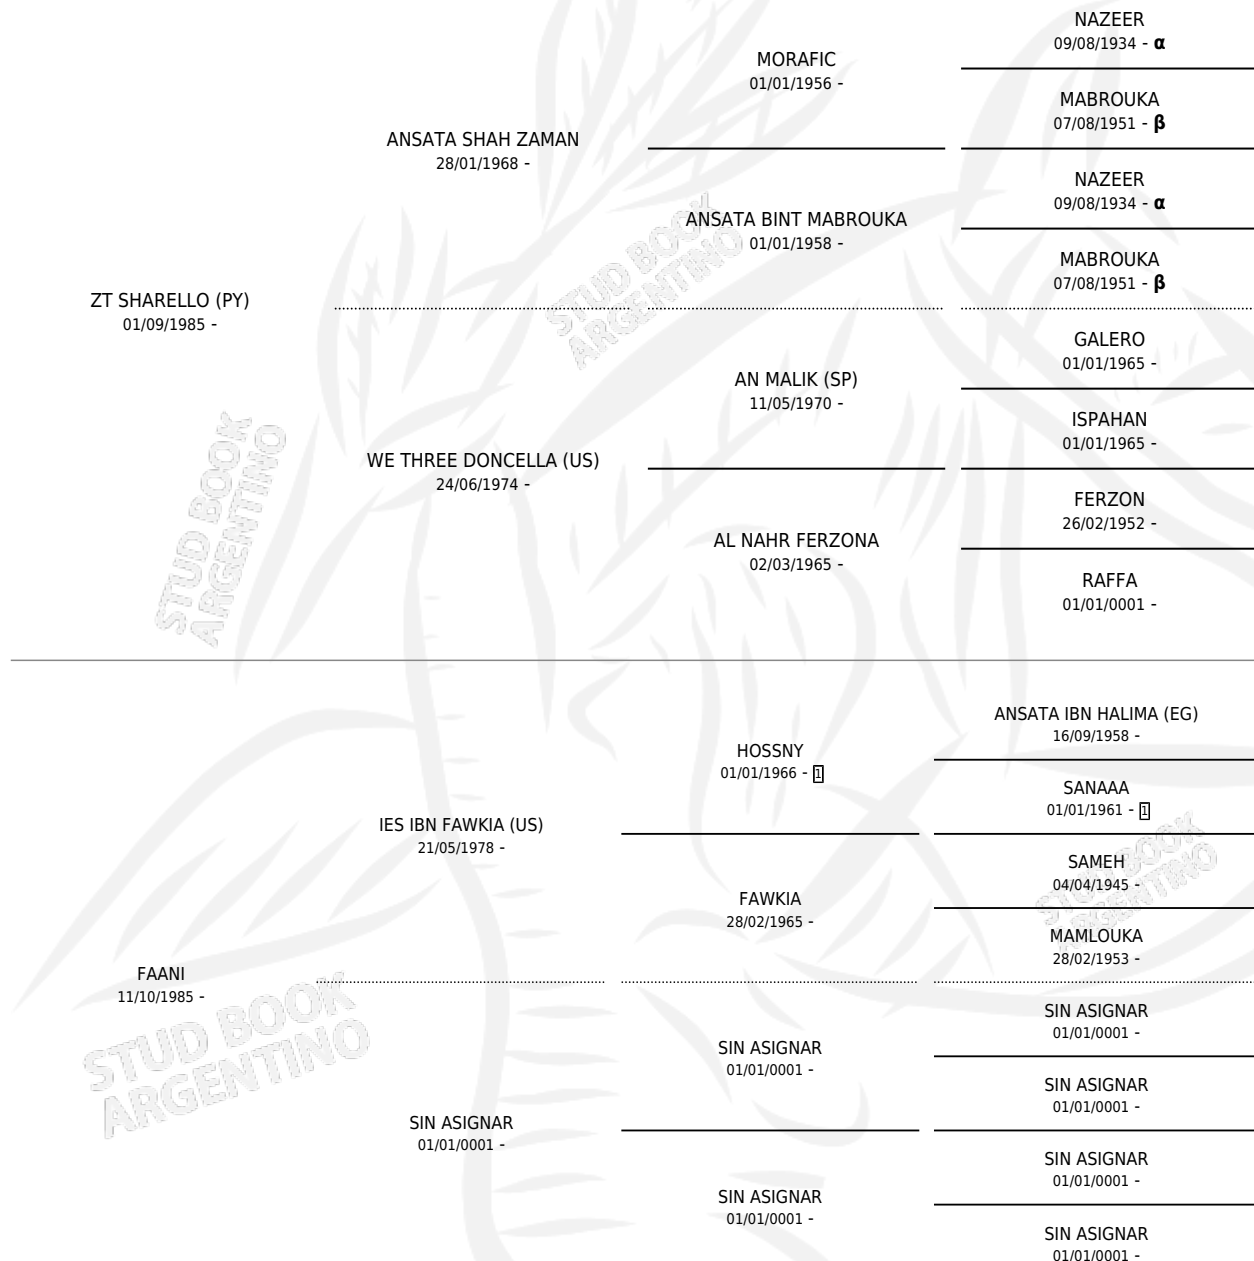

ZT SHAANI

por ZT SHARELLO (PY) y FAANI por IES IBN FAWKIA (US)

Argentina · Macho · Tordillo · AP · 09/08/1989
Familia · Volumen 33

ESTADO

TIPIFICACIÓN SANGUÍNEA	X
TIPIFICACIÓN POR ADN	X
PASAPORTE	X
IDENTIFICACIÓN POR MICROCHIP	X
REPRODUCTOR	X

Lugar de nacimiento: El Atalaya

Criador: El Atalaya

PEDIGREE

INBREEDING : α, β

ZT SHAANI

Datos oficiales del Stud Book Argentino

Documento generado el 04/05/2026

studbook.org.ar