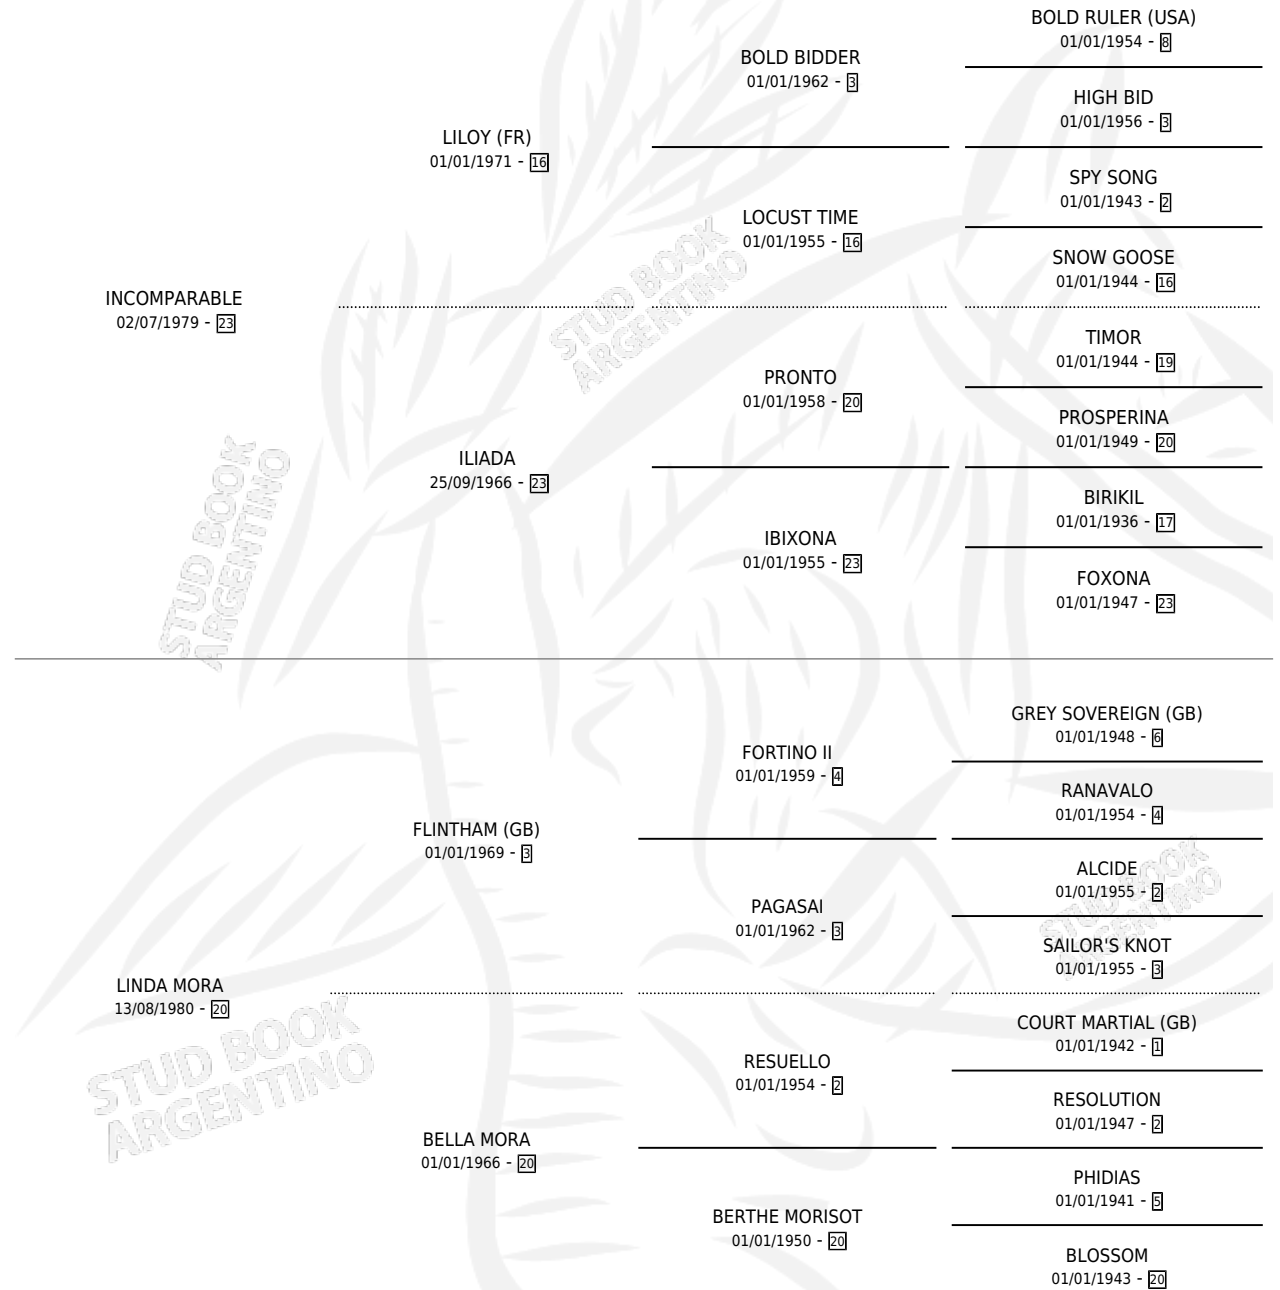

IN MOR

por **INCOMPARABLE** y **LINDA MORA** por **FLINTHAM (GB)**

Argentina · Hembra · Zaino · SP · 28/07/1989
Familia 20 · Volumen 33

ESTADO

TIPIFICACIÓN SANGUÍNEA	✓
TIPIFICACIÓN POR ADN	✓
PASAPORTE	X
IDENTIFICACIÓN POR MICROCHIP	X
REPRODUCTOR	✓

Lugar de nacimiento: Rosa Negra
Criador: Sin dato

~

HIJOS

	MACHOS	HEMBRAS
11 NACIERON	6	5
5 CORRIERON	2	3
1 GANARON	0	1
0 GANADORES CL	0 GANADORES GR	0 GANADORES G1

PEDIGREE

CAMPAÑA

Solo carreras oficiales de Argentina