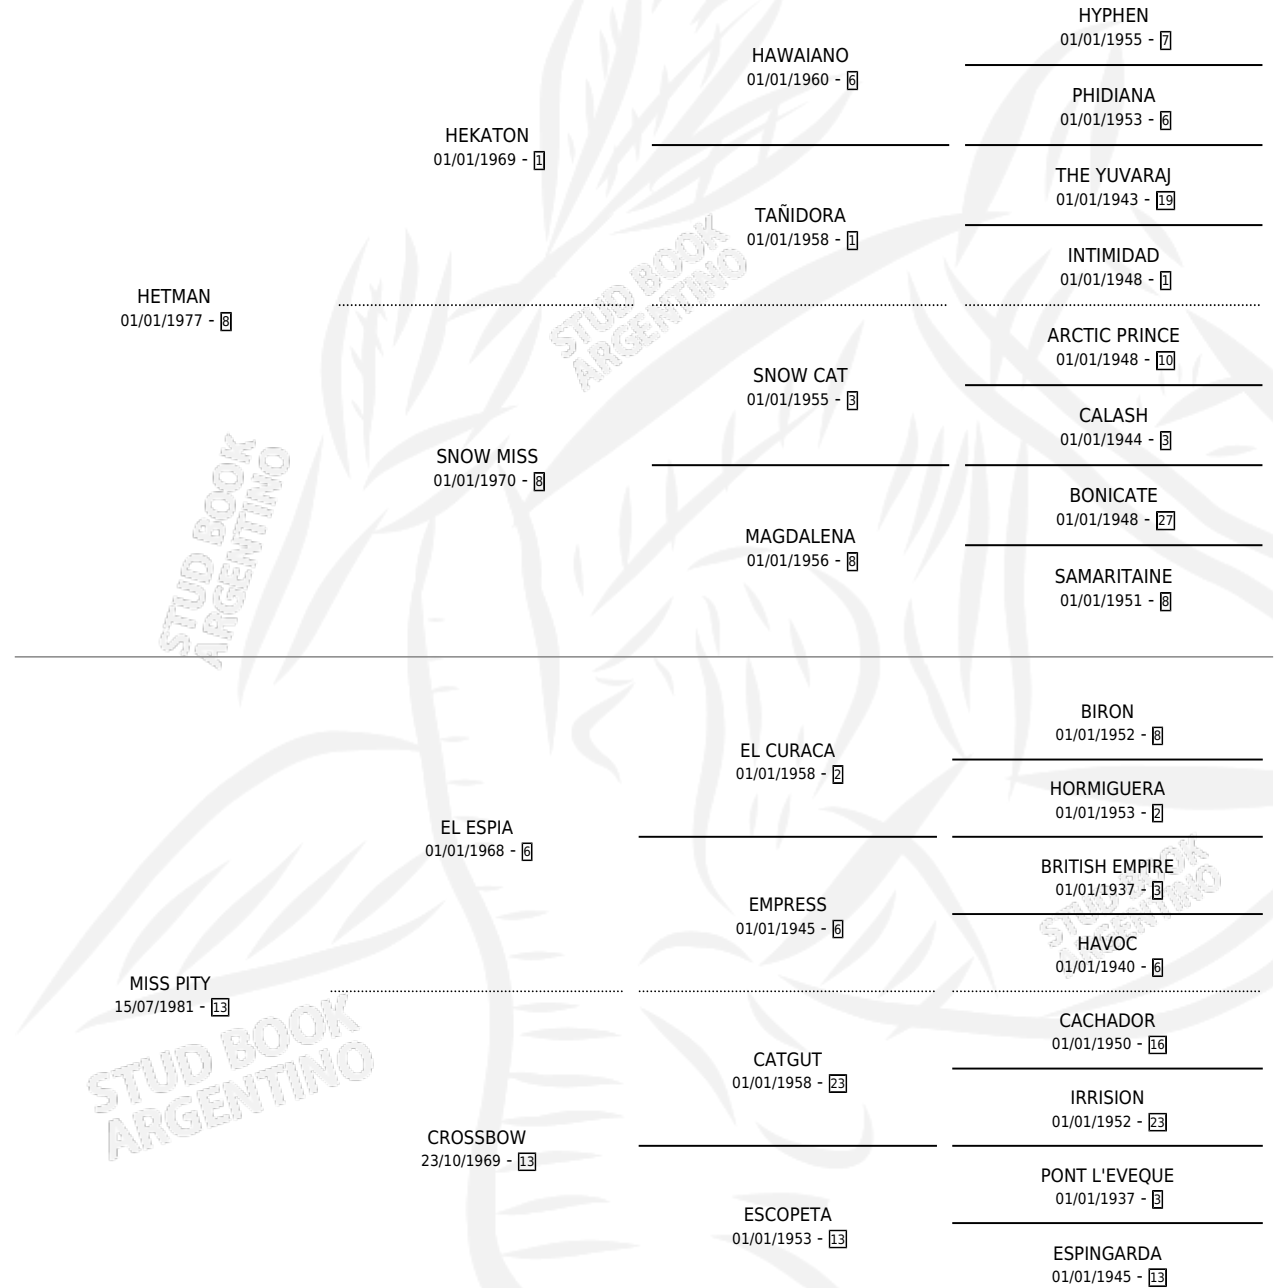

MISTAK

por HETMAN y MISS PITY por EL ESPIA

Argentina · Macho · Alazan · SP · 07/08/1989
Familia 13 · Volumen 33

ESTADO

TIPIFICACIÓN SANGUÍNEA	X
TIPIFICACIÓN POR ADN	X
PASAPORTE	X
IDENTIFICACIÓN POR MICROCHIP	X
REPRODUCTOR	X

Lugar de nacimiento: Jumali

Criador: Sin dato

PEDIGREE

CAMPAÑA

Solo carreras oficiales de Argentina

POR EDAD

EDAD	CC	1°	2°	3°	4°	5°	NP	CLC	CLG	CLCG1	CLGG1	IMPORTE	GANANCIA / CC
3 AÑOS	2	0	0	0	0	0	2	0	0	0	0	\$0	\$0
4 AÑOS	6	0	0	0	0	1	5	0	0	0	0	\$0	\$0
5 AÑOS	7	1	1	0	2	1	2	0	0	0	0	\$6,831	\$976
6 AÑOS	1	0	0	0	0	0	1	0	0	0	0	\$0	\$0
TOTALES	16	1	1	0	2	2	10	0	0	0	0	\$6,831	\$427
%		6.3%	6.3%	0.0%	12.5%	12.5%	62.5%	0.0%	0.0%	0.0%	0.0%		