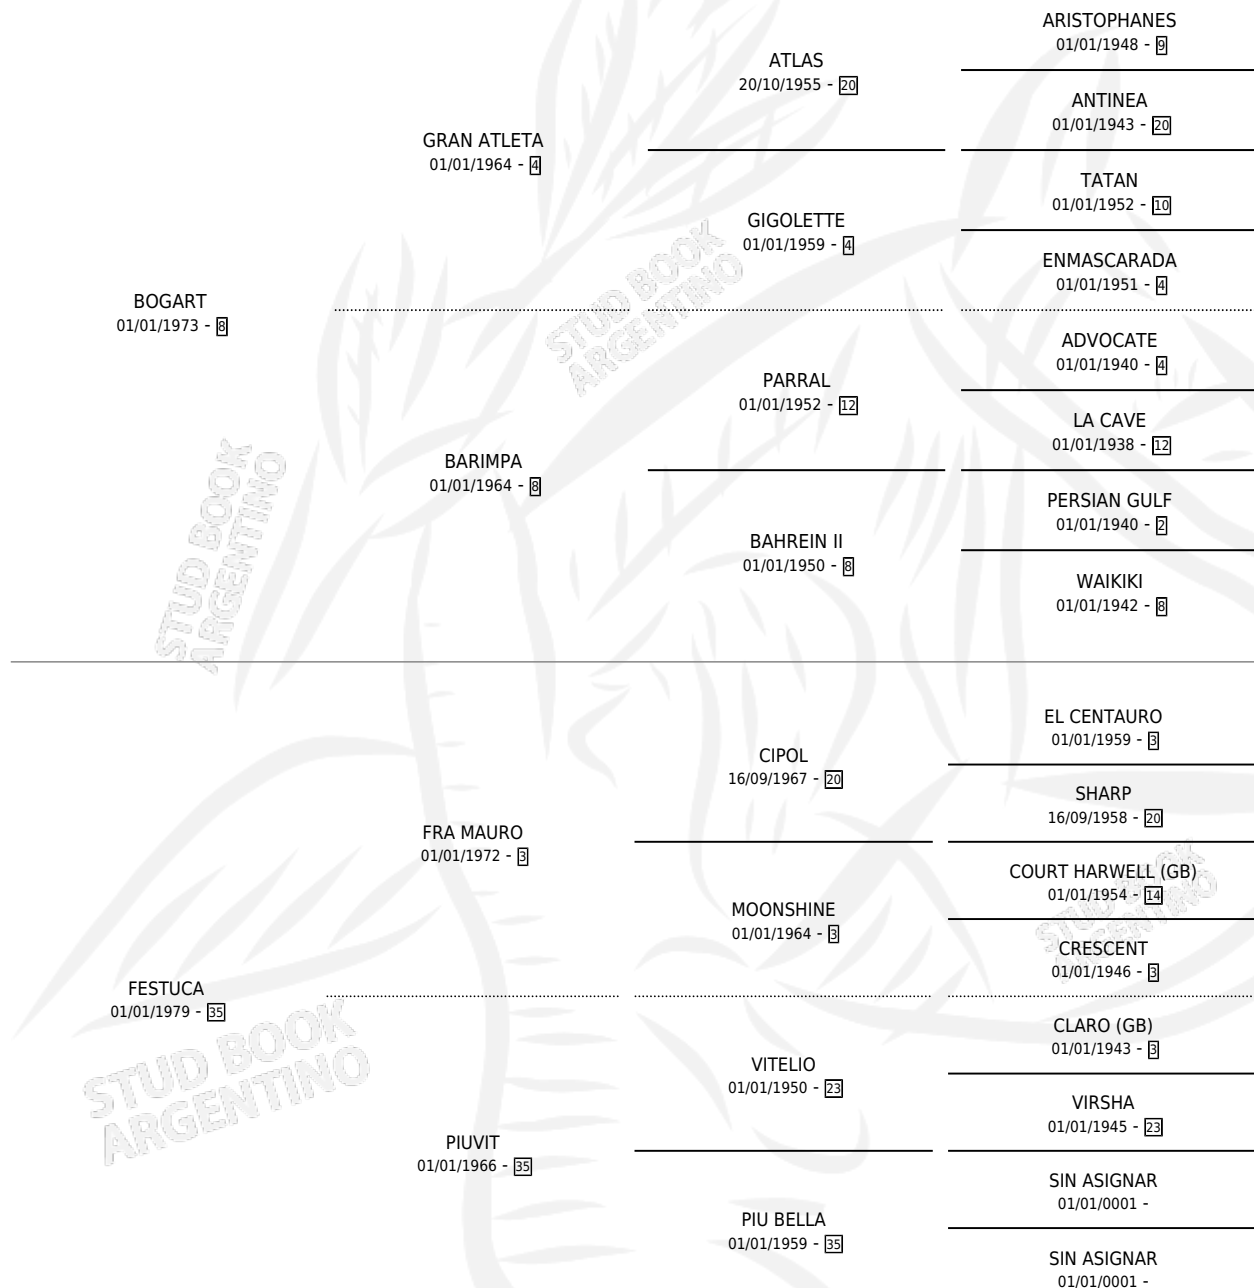

ECLIPSE MONT

por **BOGART** y **FESTUCA** por **FRA MAURO**

Argentina · Macho · Zaino · SP · 17/08/1989
Familia 35 · Volumen 33

ESTADO

TIPIFICACIÓN SANGUÍNEA	X
TIPIFICACIÓN POR ADN	X
PASAPORTE	X
IDENTIFICACIÓN POR MICROCHIP	X
REPRODUCTOR	X

Lugar de nacimiento: Campo particular

Criador: Sin dato

PEDIGREE

CAMPAÑA

Solo carreras oficiales de Argentina

POR EDAD

EDAD	CC	1°	2°	3°	4°	5°	NP	CLC	CLG	CLCG1	CLGG1	IMPORTE	GANANCIA / CC
2 AÑOS	2	0	0	1	1	0	0	0	0	0	0	\$427	\$214
3 AÑOS	3	1	0	0	0	0	2	0	0	0	0	\$0	\$0
TOTALES	5	1	0	1	1	0	2	0	0	0	0	\$427	\$85
%		20.0%	0.0%	20.0%	20.0%	0.0%	40.0%	0.0%	0.0%	0.0%	0.0%		