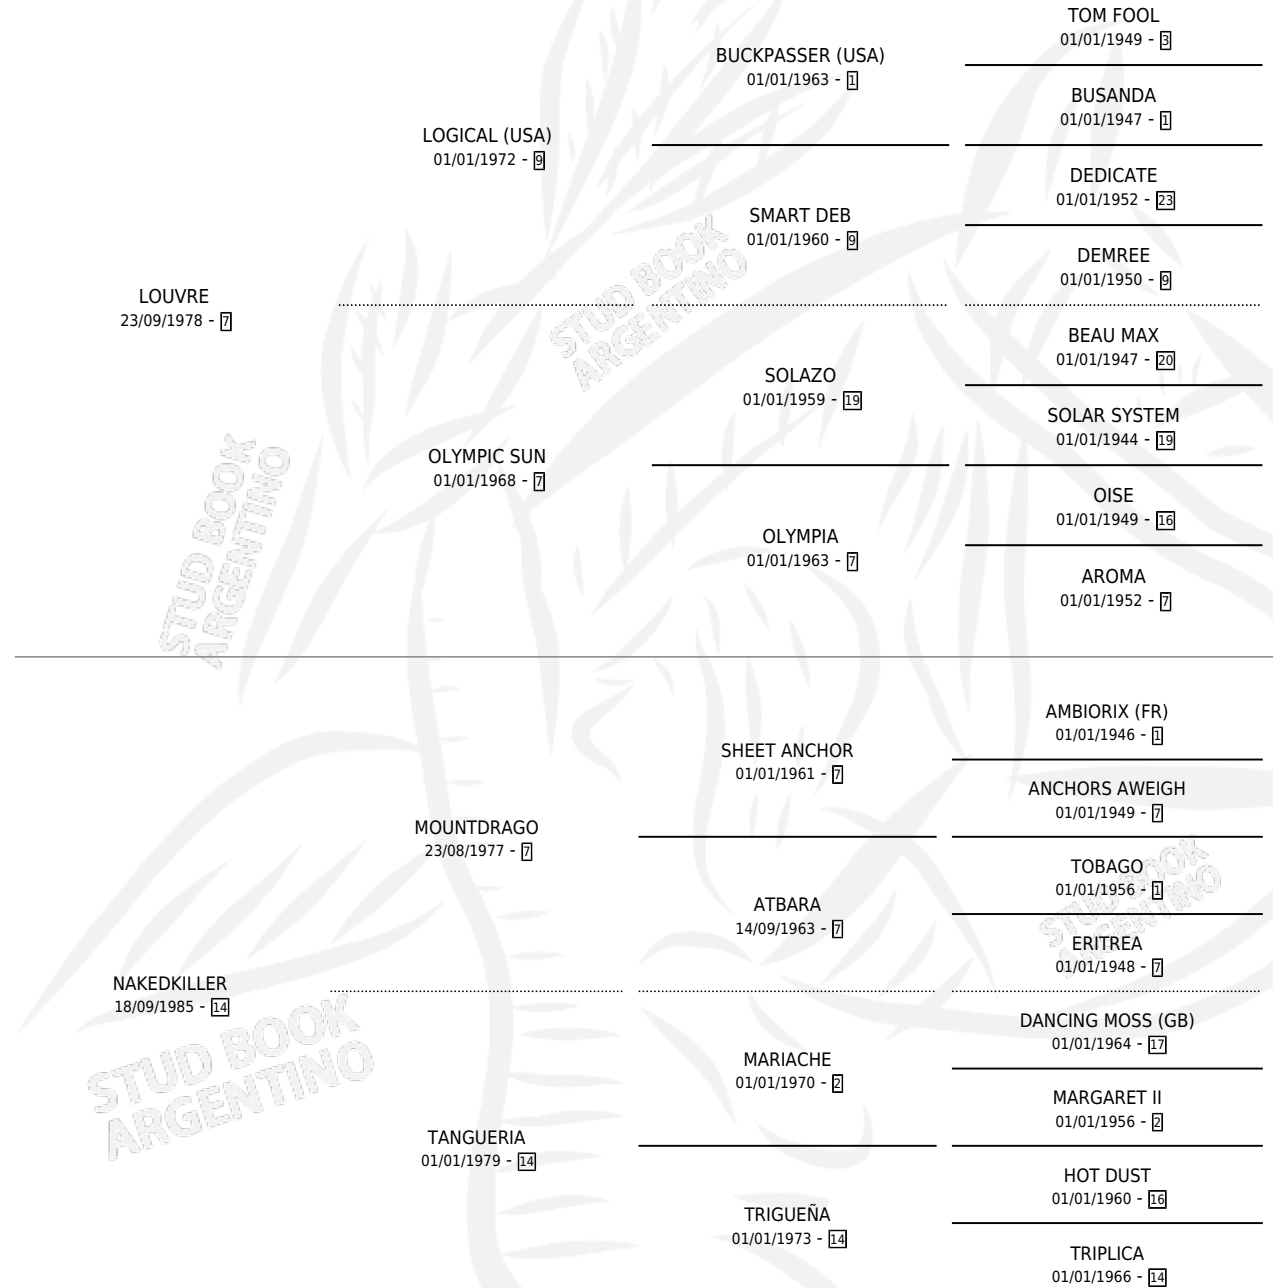

LARSSON

por LOUVRE y NAKEDKILLER por MOUNTDRAGO

Argentina · Macho · Zaino · SP · 22/07/1989
Familia 14-a · Volumen 33

ESTADO

TIPIFICACIÓN SANGUÍNEA	X
TIPIFICACIÓN POR ADN	X
PASAPORTE	X
IDENTIFICACIÓN POR MICROCHIP	X
REPRODUCTOR	X

Lugar de nacimiento: El Pelado

Criador: Sin dato

PEDIGREE

CAMPAÑA

Solo carreras oficiales de Argentina

POR EDAD

EDAD	CC	1°	2°	3°	4°	5°	NP	CLC	CLG	CLCG1	CLGG1	IMPORTE	GANANCIA / CC
2 AÑOS	2	1	0	0	0	1	0	0	0	0	0	\$0	\$0
3 AÑOS	2	0	0	2	0	0	0	1	0	0	0	\$4,050	\$2,025
4 AÑOS	2	0	0	0	0	1	1	0	0	0	0	\$0	\$0
5 AÑOS	2	0	0	0	0	0	2	0	0	0	0	\$0	\$0
6 AÑOS	4	0	0	0	0	0	4	0	0	0	0	\$0	\$0
TOTALES	12	1	0	2	0	2	7	1	0	0	0	\$4,050	\$338
%		8.3%	0.0%	16.7%	0.0%	16.7%	58.3%	8.3%	0.0%	0.0%	0.0%		