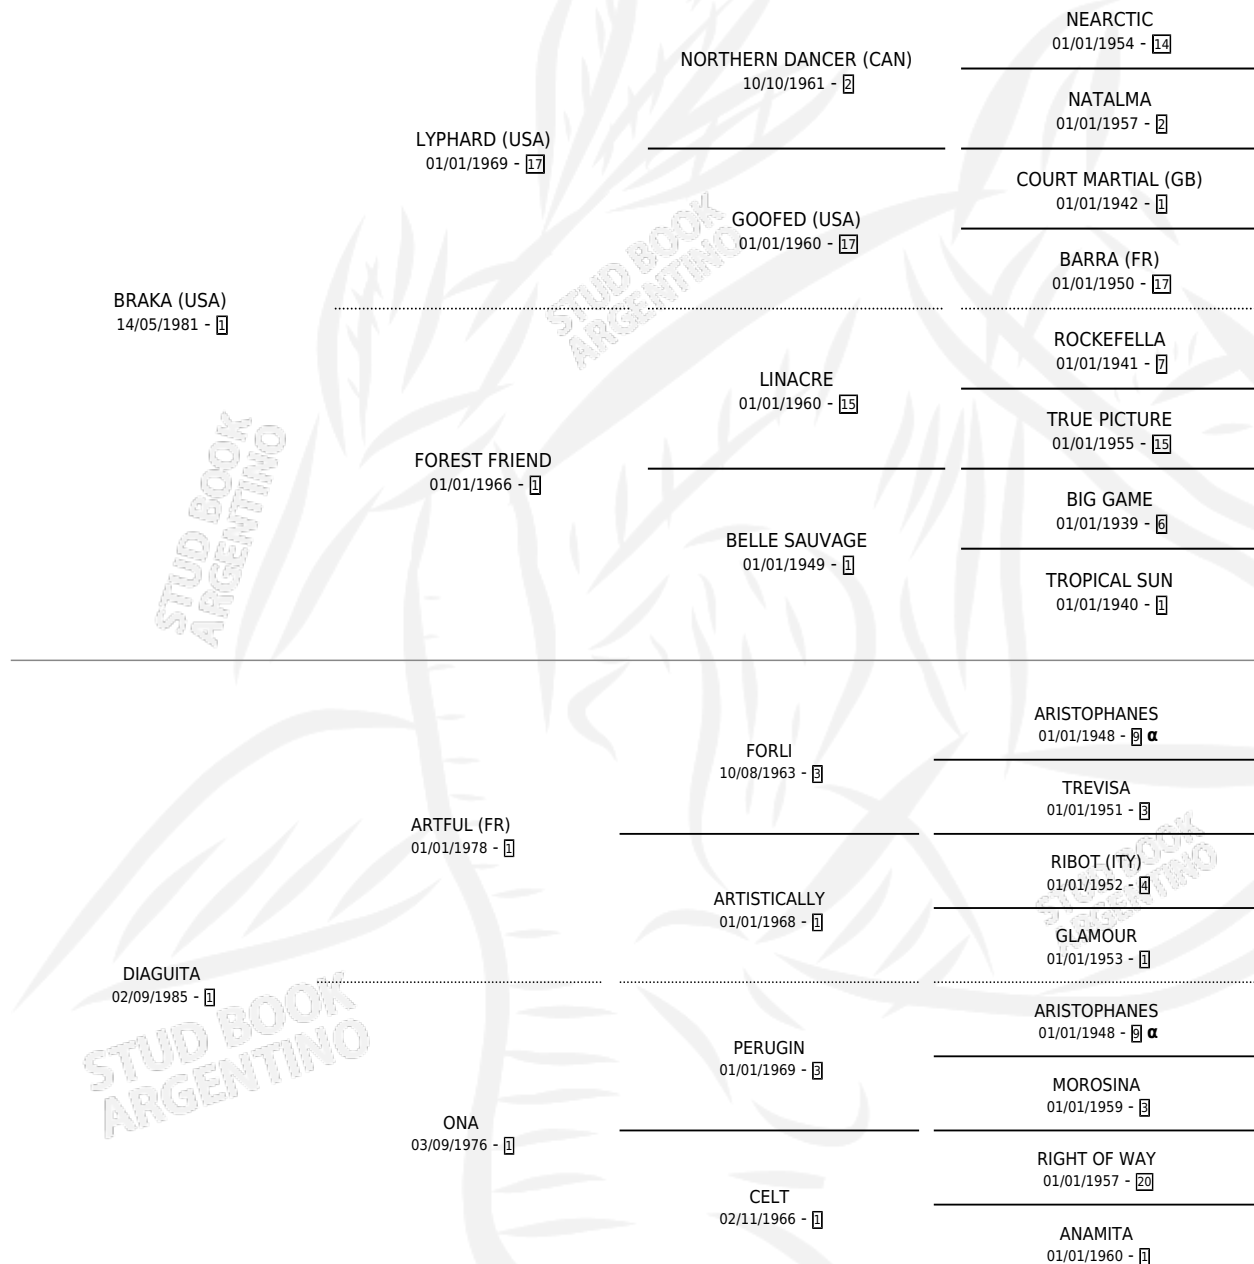

FRAGANCIA INCA

por BRAKA (USA) y DIAGUITA por ARTFUL (FR)

Argentina · Hembra · Alazan · SP · 30/07/1989
Familia 1-e · Volumen 33

ESTADO

TIPIFICACIÓN SANGUÍNEA	✓
TIPIFICACIÓN POR ADN	X
PASAPORTE	X
IDENTIFICACIÓN POR MICROCHIP	X
REPRODUCTOR	X

Lugar de nacimiento: La Borinquena

Criador: La Borinquena

PEDIGREE

INBREEDING : α

CAMPAÑA

Solo carreras oficiales de Argentina

POR EDAD

EDAD	CC	1°	2°	3°	4°	5°	NP	CLC	CLG	CLCG1	CLGG1	IMPORTE	GANANCIA / CC
3 AÑOS	3	0	0	0	0	1	2	0	0	0	0	\$0	\$0
4 AÑOS	11	1	0	1	2	0	7	0	0	0	0	\$780	\$71
TOTALES	14	1	0	1	2	1	9	0	0	0	0	\$780	\$56
%		7.1%	0.0%	7.1%	14.3%	7.1%	64.3%	0.0%	0.0%	0.0%	0.0%		

Ganadora en Palermo - \$780, a los 4 años.

POR DISTANCIA

HIPODROMO	CC	1°	2°	3°	4°	5°	NP	CLC	CLG	CLCG1	CLGG1	IMPORTE
PALERMO	7	1	0	1	1	0	4	0	0	0	0	\$780
1000 MTS	1	0	0	0	0	0	1	0	0	0	0	\$0
1100 MTS	1	0	0	0	0	0	1	0	0	0	0	\$0
1200 MTS	2	0	0	0	0	0	2	0	0	0	0	\$0
1600 MTS	1	0	0	0	1	0	0	0	0	0	0	\$0
1400 MTS	2	1	0	1	0	0	0	0	0	0	0	\$780
LA PLATA	1	0	0	0	0	0	1	0	0	0	0	\$0
1400 MTS	1	0	0	0	0	0	1	0	0	0	0	\$0
SAN ISIDRO	6	0	0	0	1	1	4	0	0	0	0	\$0
1400 MTS	5	0	0	0	1	1	3	0	0	0	0	\$0
1600 MTS	1	0	0	0	0	0	1	0	0	0	0	\$0