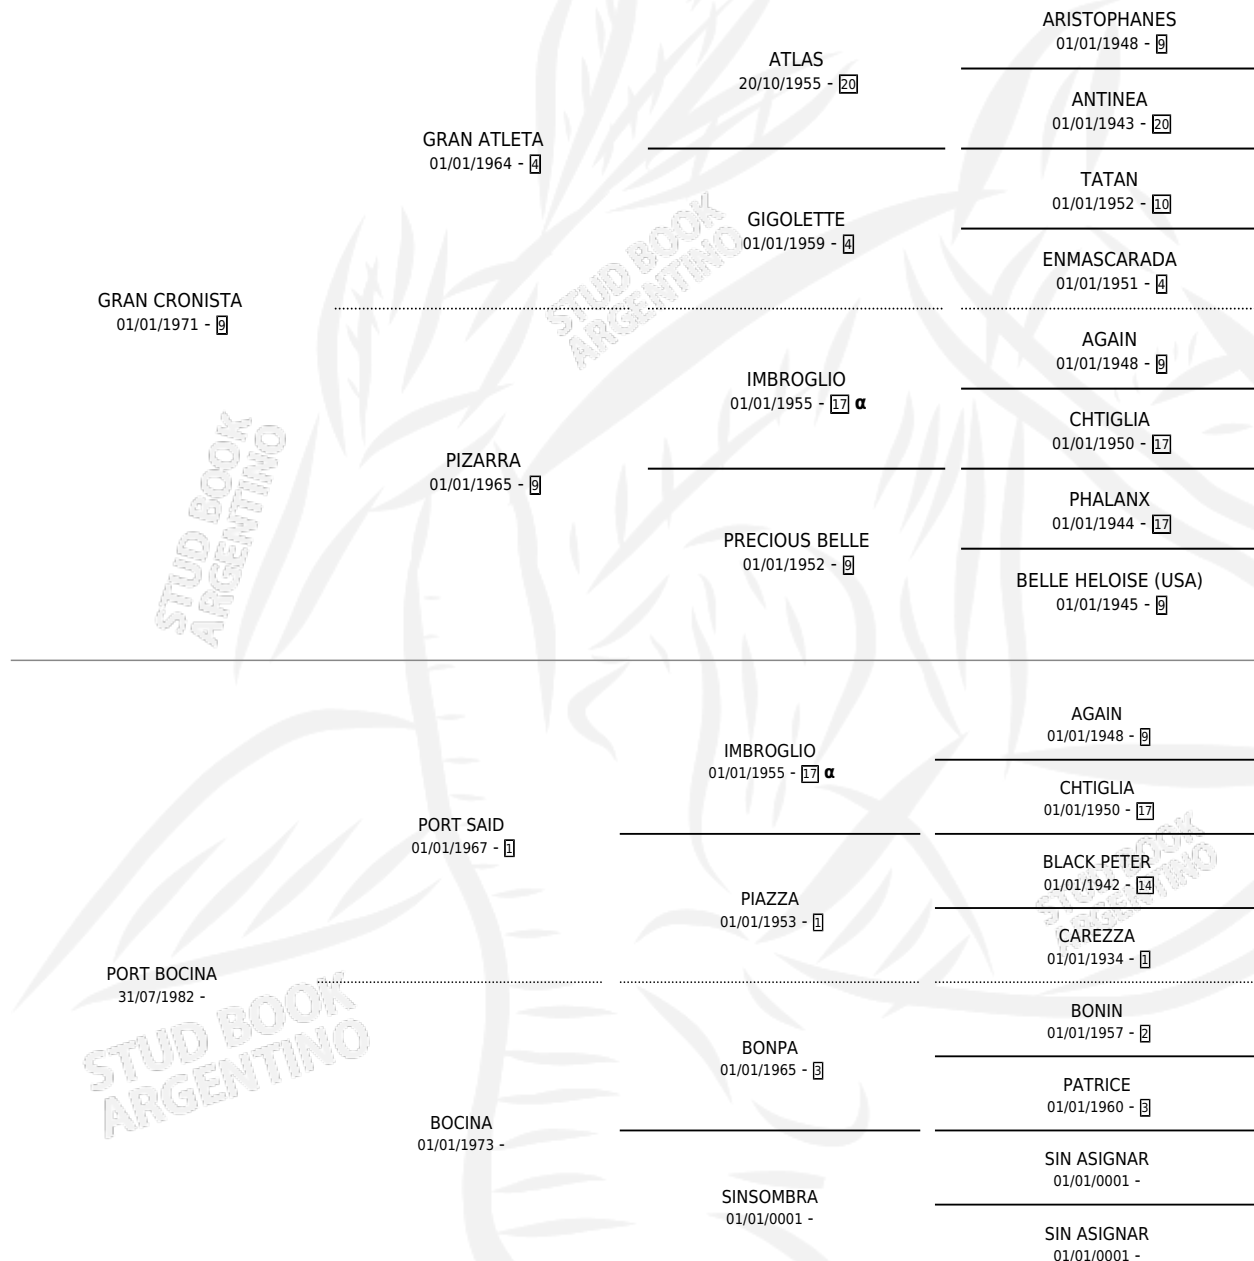

# GRAN AYELEN

por GRAN CRONISTA y PORT BOCINA por PORT SAID

Argentina · Hembra · Zaino Doradillo · SP · 17/07/1989  
Familia · Volumen 33

## ESTADO

TIPIFICACIÓN SANGUÍNEA	✓
TIPIFICACIÓN POR ADN	X
PASAPORTE	X
IDENTIFICACIÓN POR MICROCHIP	X
REPRODUCTOR	✓

**Lugar de nacimiento:** La Calandria

**Criador:** Sin dato

~

## HIJOS

	MACHOS	HEMBRAS
3 NACIERON	1	2
1 CORRIERON	1	0

SIN ACTUACIONES

## PEDIGREE

INBREEDING : α

S

mientos 3 / Efectividad 50.00%

PADRILLO	PRODUCTO	CRIADOR	1ER SERVICIO	ÚLTIMO SERVICIO
FINE TOSS	Ø		10/11/2005	10/11/2005
<b>GRAN AYELEN</b>	Ø		16/11/2001	16/11/2001
ENCAMINADO INTENCIONADO Documento generado el 14/05/2026	GRAN CARNICERA (H Z, 04/11/2001)	SIN DATO	06/12/2000	06/12/2000
SUPER LUCKY studdbook.org.ar	SUPER AYELEN (H Z, 10/11/2000) •MURIÓ EL 01/02/2002•	SIN DATO	28/09/1999	28/12/1999
RULE BRITANNIA (USA)	Ø		21/10/1998	13/12/1998
LUCKY JUMP	TIO LUCKY (M Z, 02/11/1995)	SIN DATO	08/11/1994	29/11/1994