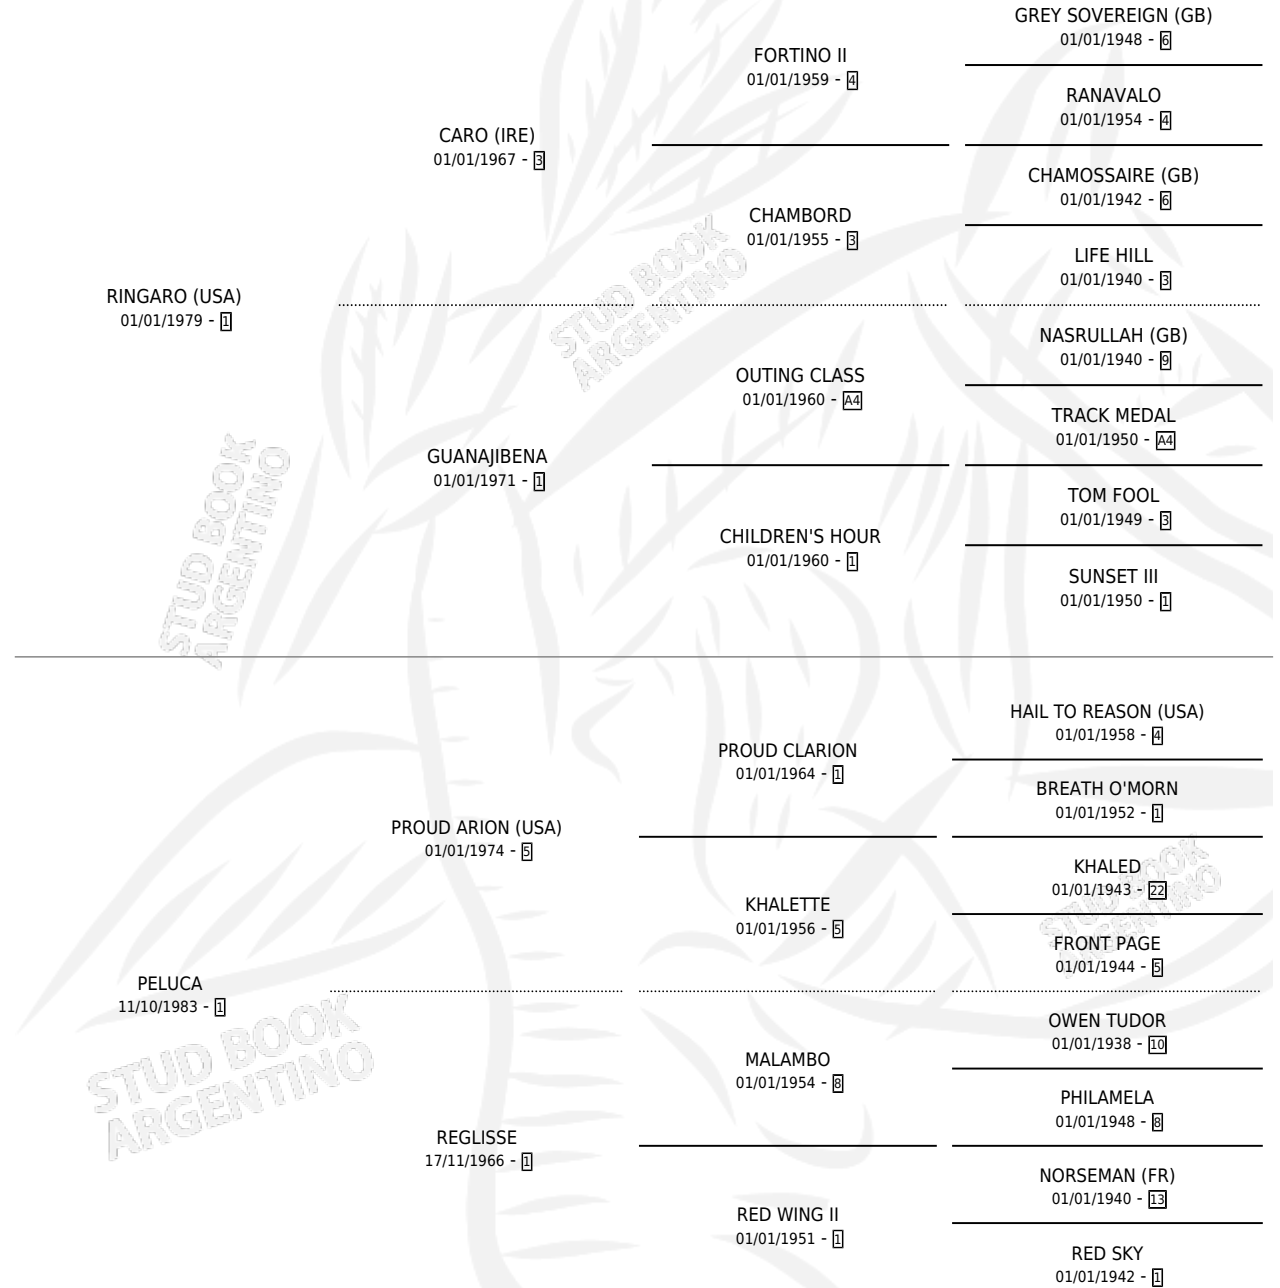

PELOUCHE

por RINGARO (USA) y PELUCA por PROUD ARION (USA)

Argentina · Macho · Zaino · SP · 09/08/1989
Familia 1-s · Volumen 33

ESTADO

TIPIFICACIÓN SANGUÍNEA	X
TIPIFICACIÓN POR ADN	X
PASAPORTE	X
IDENTIFICACIÓN POR MICROCHIP	X
REPRODUCTOR	X

Lugar de nacimiento: Abolengo

Criador: Abolengo

PEDIGREE