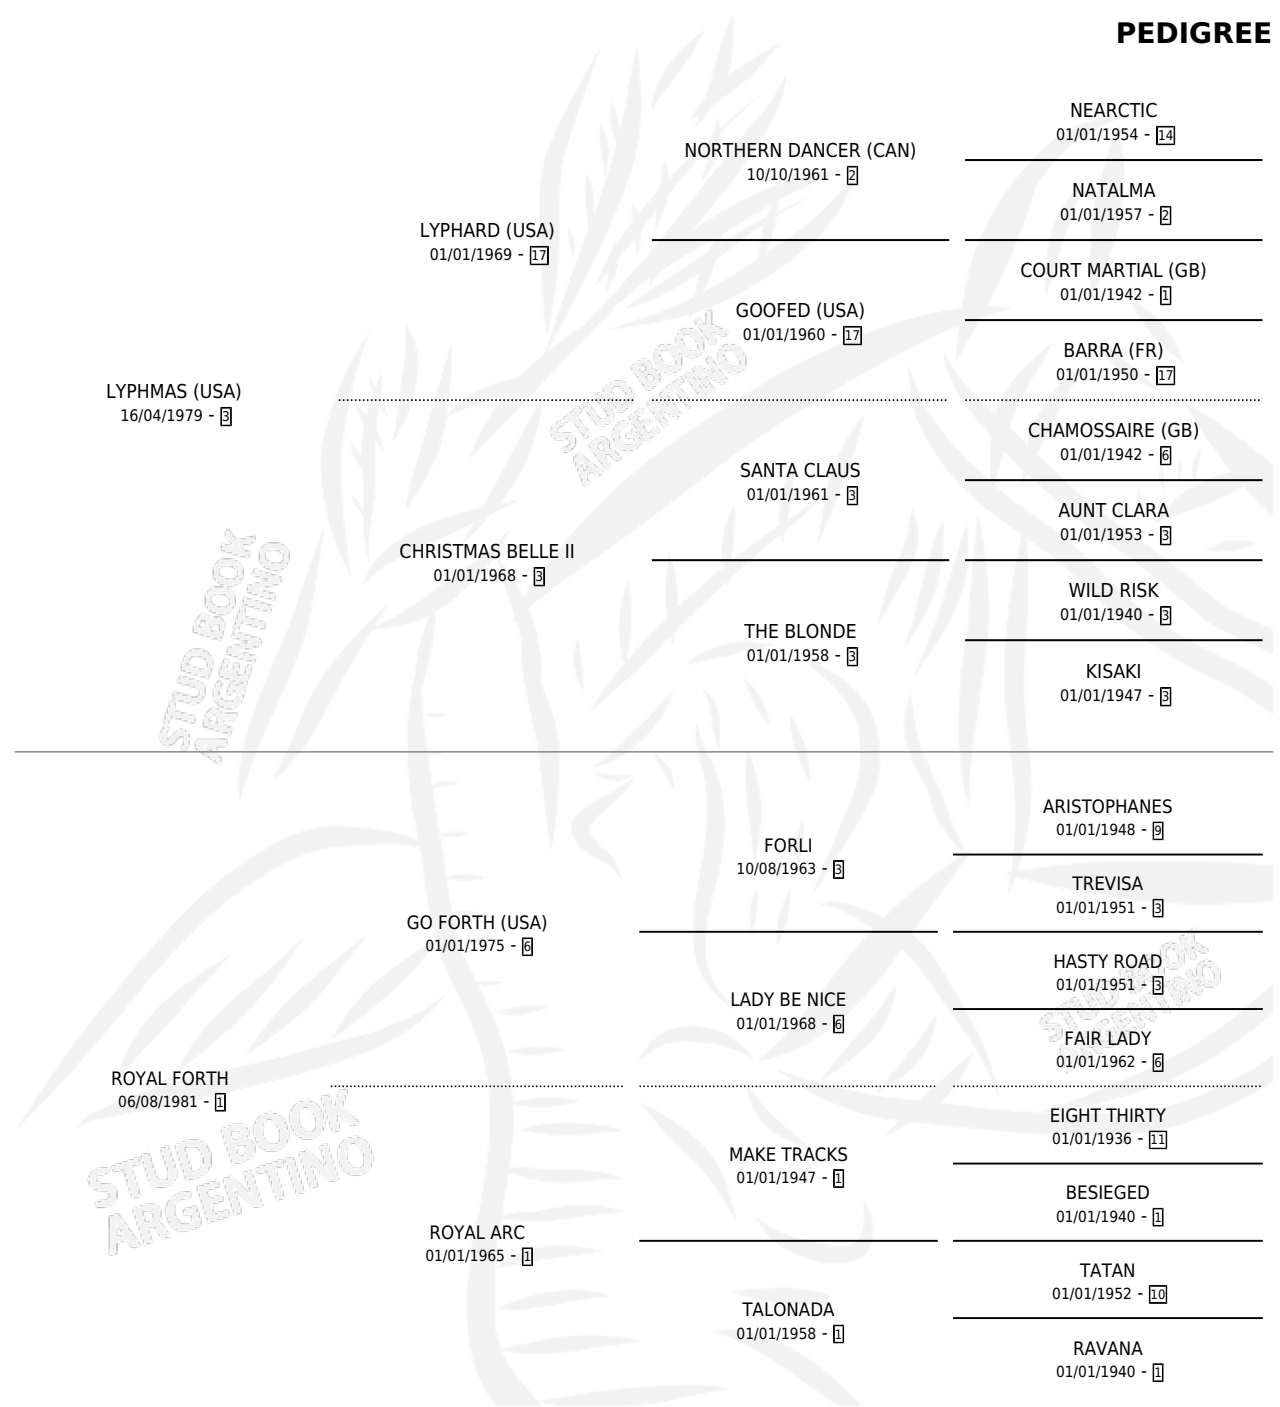

ROAD TESTER

por LYPHMAS (USA) y ROYAL FORTH por GO FORTH (USA)

Argentina · Macho · Alazan · SP · 27/07/1989
Familia 1-w · Volumen 33

ESTADO

TIPIFICACIÓN SANGUÍNEA	X
TIPIFICACIÓN POR ADN	X
PASAPORTE	X
IDENTIFICACIÓN POR MICROCHIP	X
REPRODUCTOR	X

Lugar de nacimiento: Abolengo
Criador: Abolengo

PEDIGREE

ROAD TESTER

Datos oficiales del Stud Book Argentino

Documento generado el 02/05/2026

studbook.org.ar