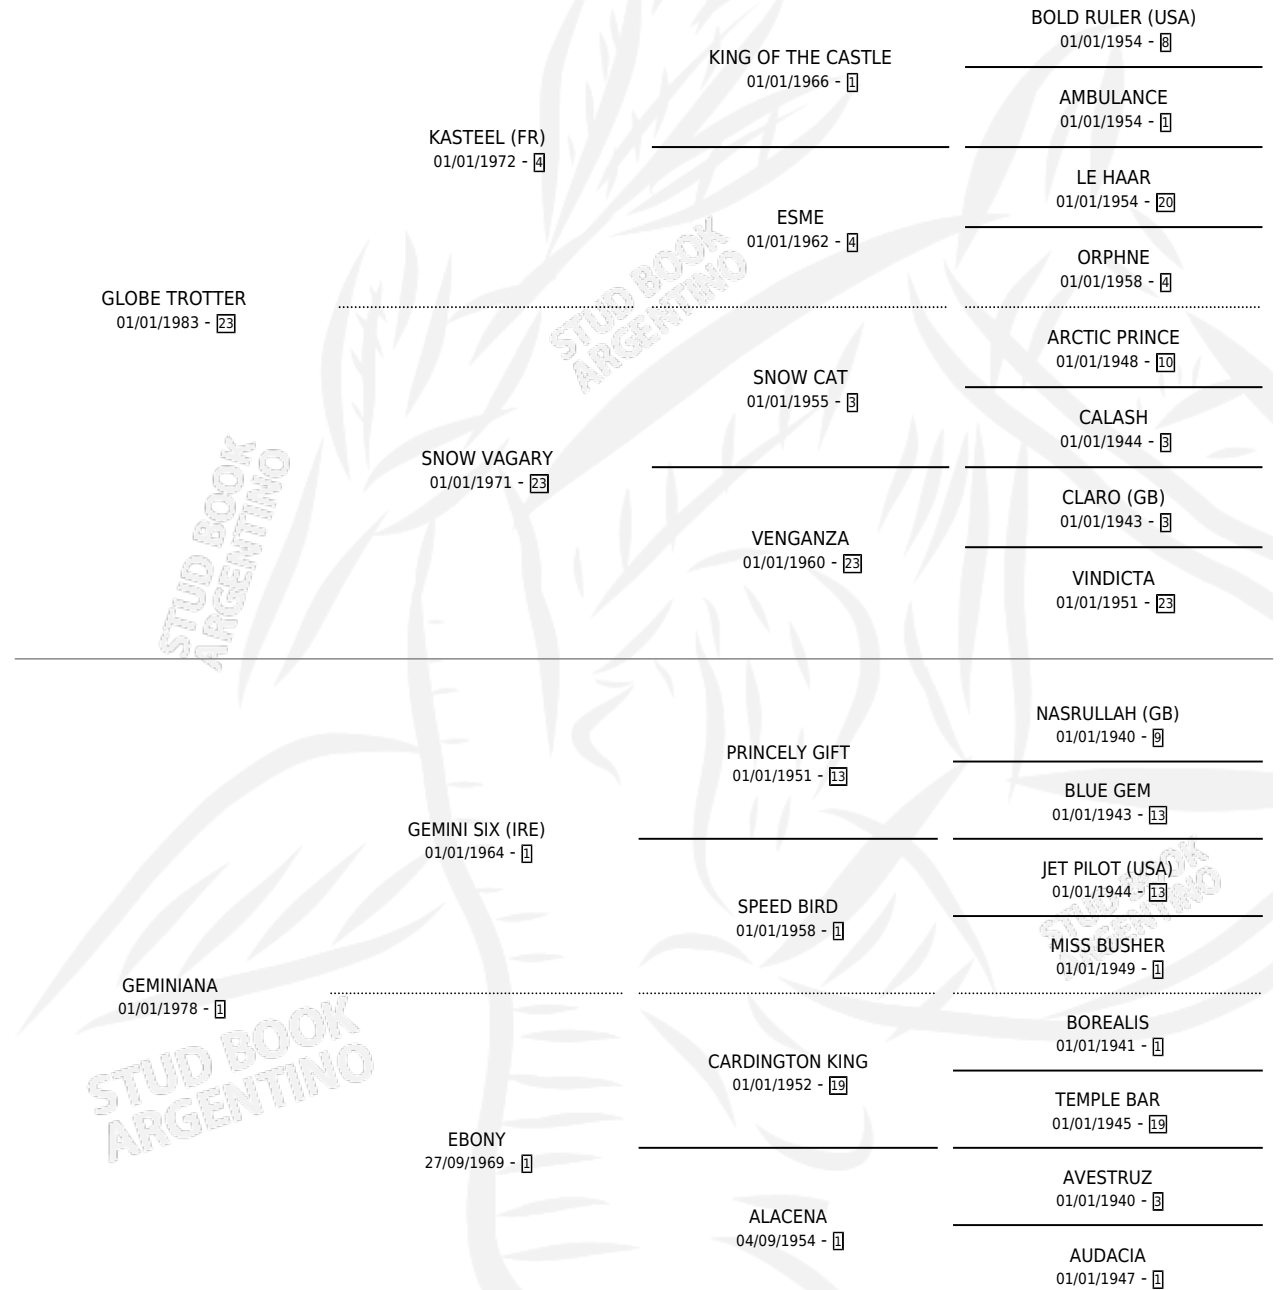

GLOBERIANA

por **GLOBE TROTTER** y **GEMINIANA** por **GEMINI SIX (IRE)**

Argentina · Hembra · Zaino · SP · 12/07/1989
Familia 1-o · Volumen 33

ESTADO

TIPIFICACIÓN SANGUÍNEA	✓
TIPIFICACIÓN POR ADN	X
PASAPORTE	X
IDENTIFICACIÓN POR MICROCHIP	X
REPRODUCTOR	✓

Lugar de nacimiento: Don Waldino

Criador: Don Waldino

~

HIJOS

	MACHOS	HEMBRAS
7 NACIERON	5	2
1 CORRIERON	1	0
1 GANARON	1	0
0 GANADORES CL	0 GANADORES GR	0 GANADORES G1

PEDIGREE

CAMPAÑA

Solo carreras oficiales de Argentina