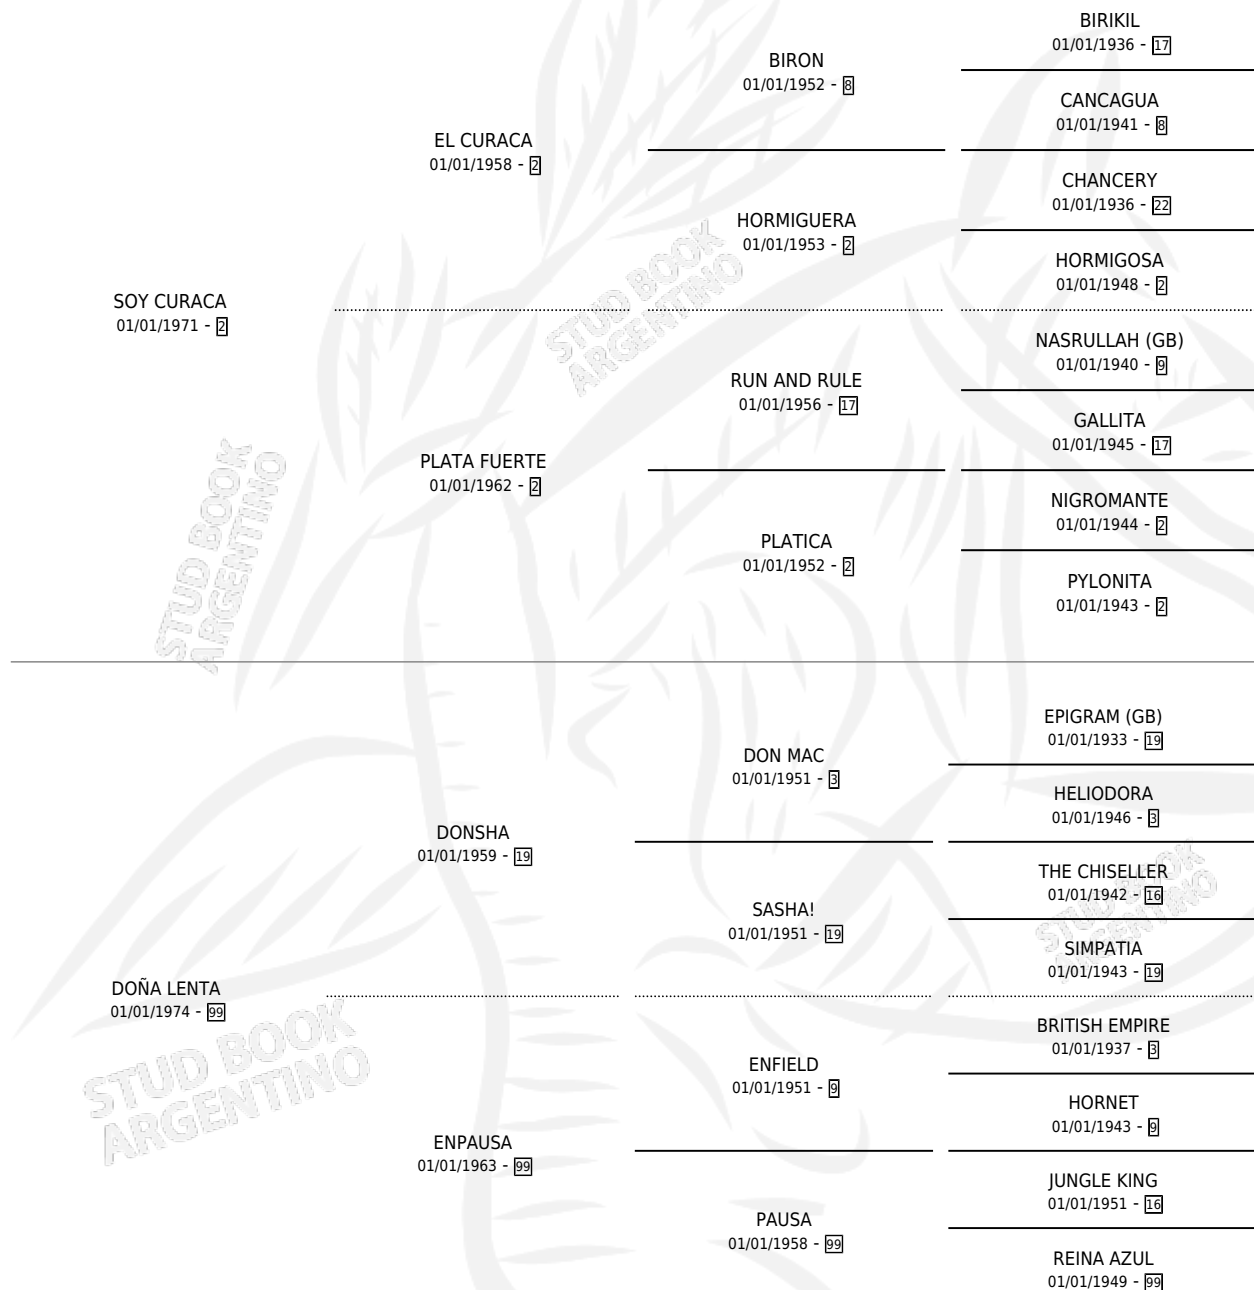

KURAKI

por SOY CURACA y DOÑA LENTA por DONSHA

Argentina · Hembra · Alazan · SP · 30/09/1988
Familia 99 · Volumen 33

ESTADO

TIPIFICACIÓN SANGUÍNEA	X
TIPIFICACIÓN POR ADN	X
PASAPORTE	X
IDENTIFICACIÓN POR MICROCHIP	X
REPRODUCTOR	✓

Lugar de nacimiento: El Chalet

Criador: Sin dato

PEDIGREE

S

mientos 0 / Efectividad 0.00%

PADRILLO	PRODUCTO	CRIADOR	1ER SERVICIO	ÚLTIMO SERVICIO
COMODAMENTE	∅		15/10/1995	22/10/1995
KURAKI COMODAMENTE	∅		05/10/1994	10/10/1994