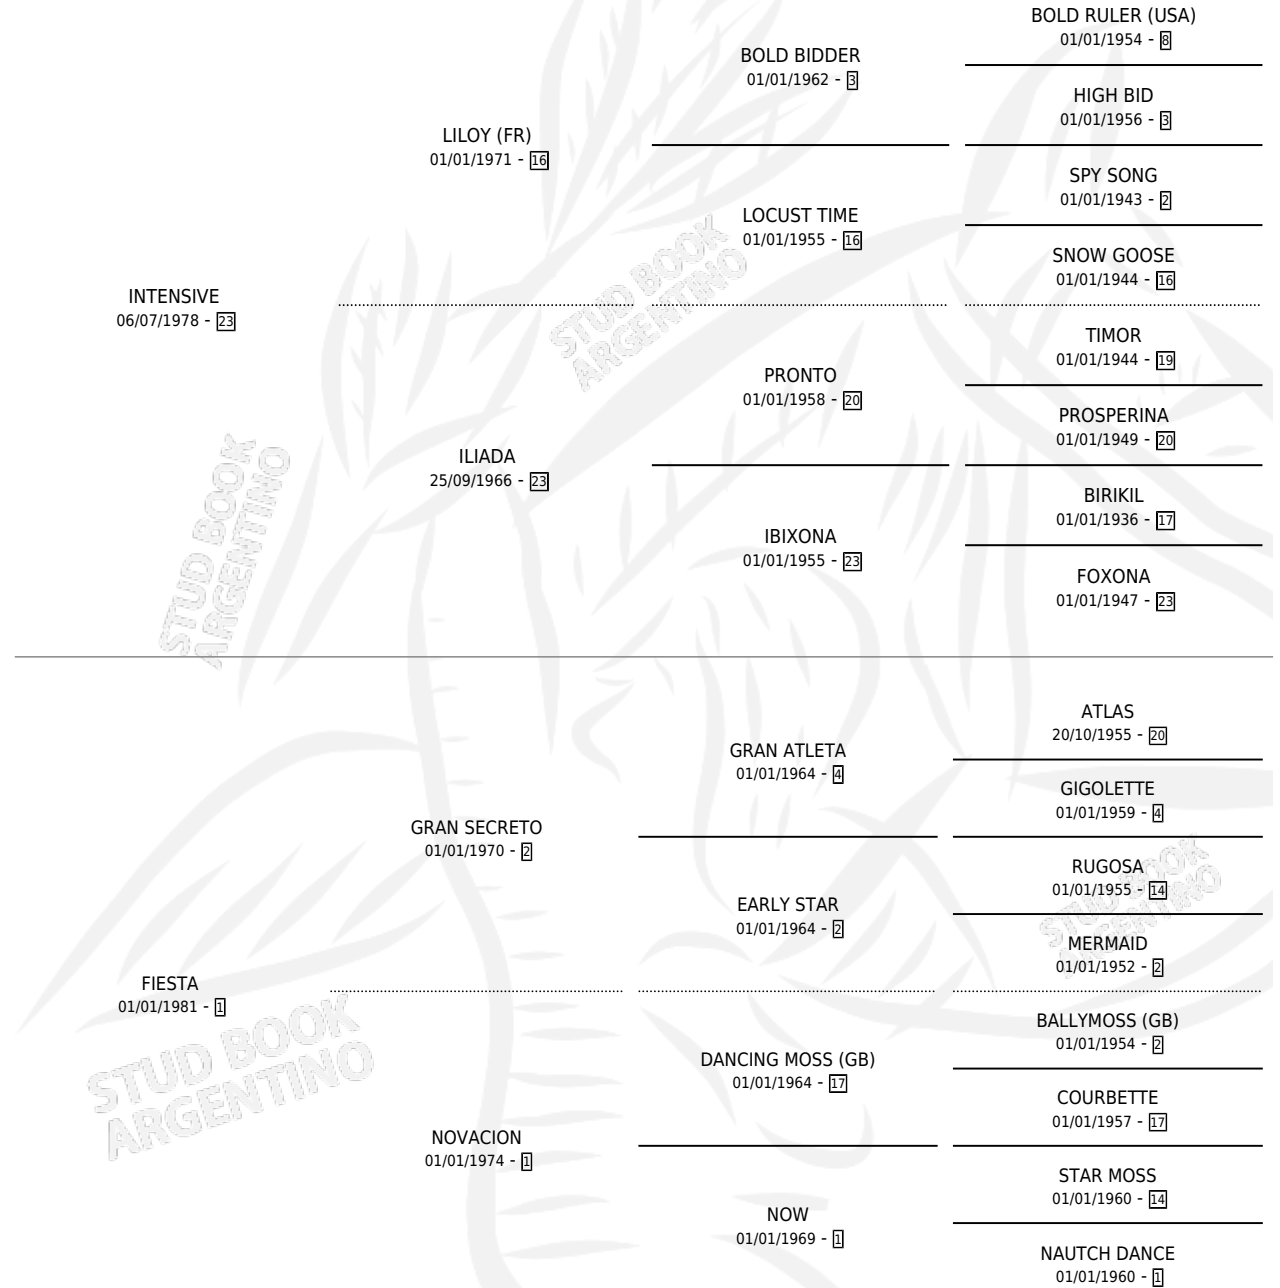

WINTER GAMES

por INTENSIVE y FIESTA por GRAN SECRETO

Argentina · Macho · Zaino · SP · 01/08/1989
Familia 1-m · Volumen 33

ESTADO

TIPIFICACIÓN SANGUÍNEA	X
TIPIFICACIÓN POR ADN	X
PASAPORTE	X
IDENTIFICACIÓN POR MICROCHIP	X
REPRODUCTOR	X

Lugar de nacimiento: Santa Ana

Criador: Iguacel Manuel Rodolfo, Iguacel Antonio Carlos y Iguacel Miguel Alfredo

PEDIGREE

WINTER GAMES

Datos oficiales del Stud Book Argentino

Documento generado el 05/05/2026