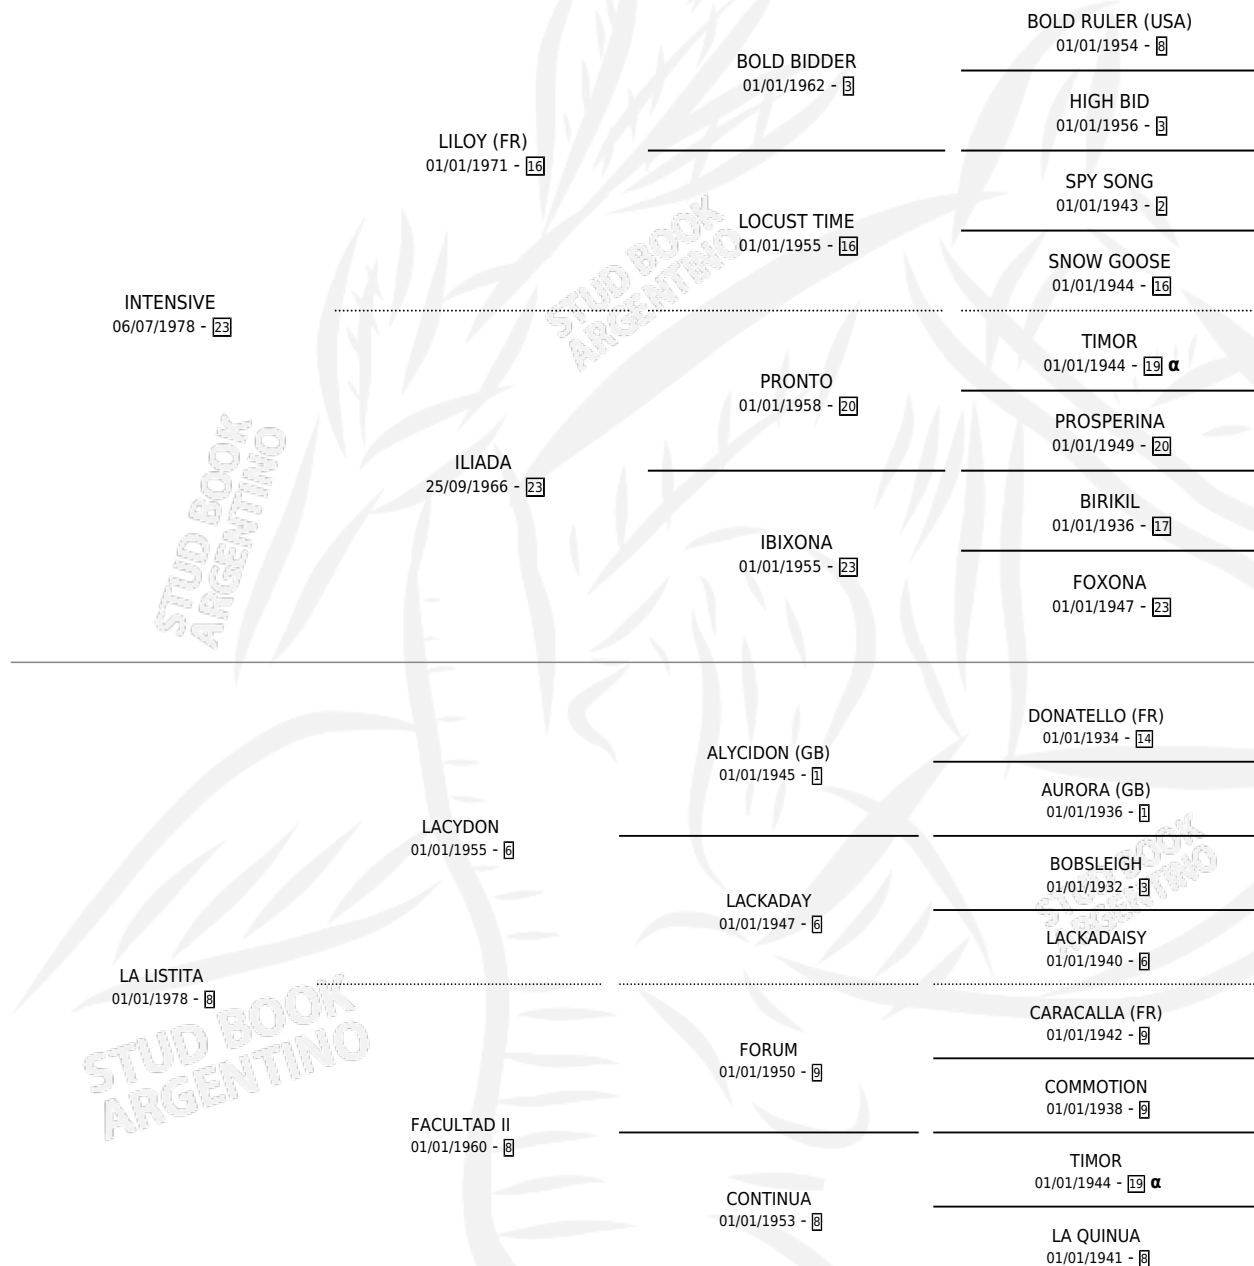

NUBE CLARA

por **INTENSIVE** y **LA LISTITA** por **LACYDON**

Argentina · Hembra · Zaino Colorado · SP · 19/07/1989
Familia 8-f · Volumen 33

ESTADO

TIPIFICACIÓN SANGUÍNEA	✓
TIPIFICACIÓN POR ADN	X
PASAPORTE	X
IDENTIFICACIÓN POR MICROCHIP	X
REPRODUCTOR	✓

Lugar de nacimiento: Santa Ana

Criador: Santa Ana

PEDIGREE

INBREEDING : α

CAMPAÑA

Solo carreras oficiales de Argentina

POR EDAD

EDAD	CC	1°	2°	3°	4°	5°	NP	CLC	CLG	CLCG1	CLGG1	IMPORTE	GANANCIA / CC
4 AÑOS	3	0	0	1	0	0	2	0	0	0	0	\$468	\$156
5 AÑOS	4	0	0	0	0	0	4	0	0	0	0	\$0	\$0
TOTALES	7	0	0	1	0	0	6	0	0	0	0	\$468	\$67
%		0.0%	0.0%	14.3%	0.0%	0.0%	85.7%	0.0%	0.0%	0.0%	0.0%		

Placés en La Plata en 7 carreras disputadas.

POR DISTANCIA

HIPODROMO	CC	1°	2°	3°	4°	5°	NP	CLC	CLG	CLCG1	CLGG1	IMPORTE
ROSARIO	1	0	0	0	0	0	1	0	0	0	0	\$0
1200 MTS	1	0	0	0	0	0	1	0	0	0	0	\$0
LA PLATA	5	0	0	1	0	0	4	0	0	0	0	\$468
1400 MTS	4	0	0	1	0	0	3	0	0	0	0	\$468
1300 MTS	1	0	0	0	0	0	1	0	0	0	0	\$0
SAN ISIDRO	1	0	0	0	0	0	1	0	0	0	0	\$0
1200 MTS	1	0	0	0	0	0	1	0	0	0	0	\$0