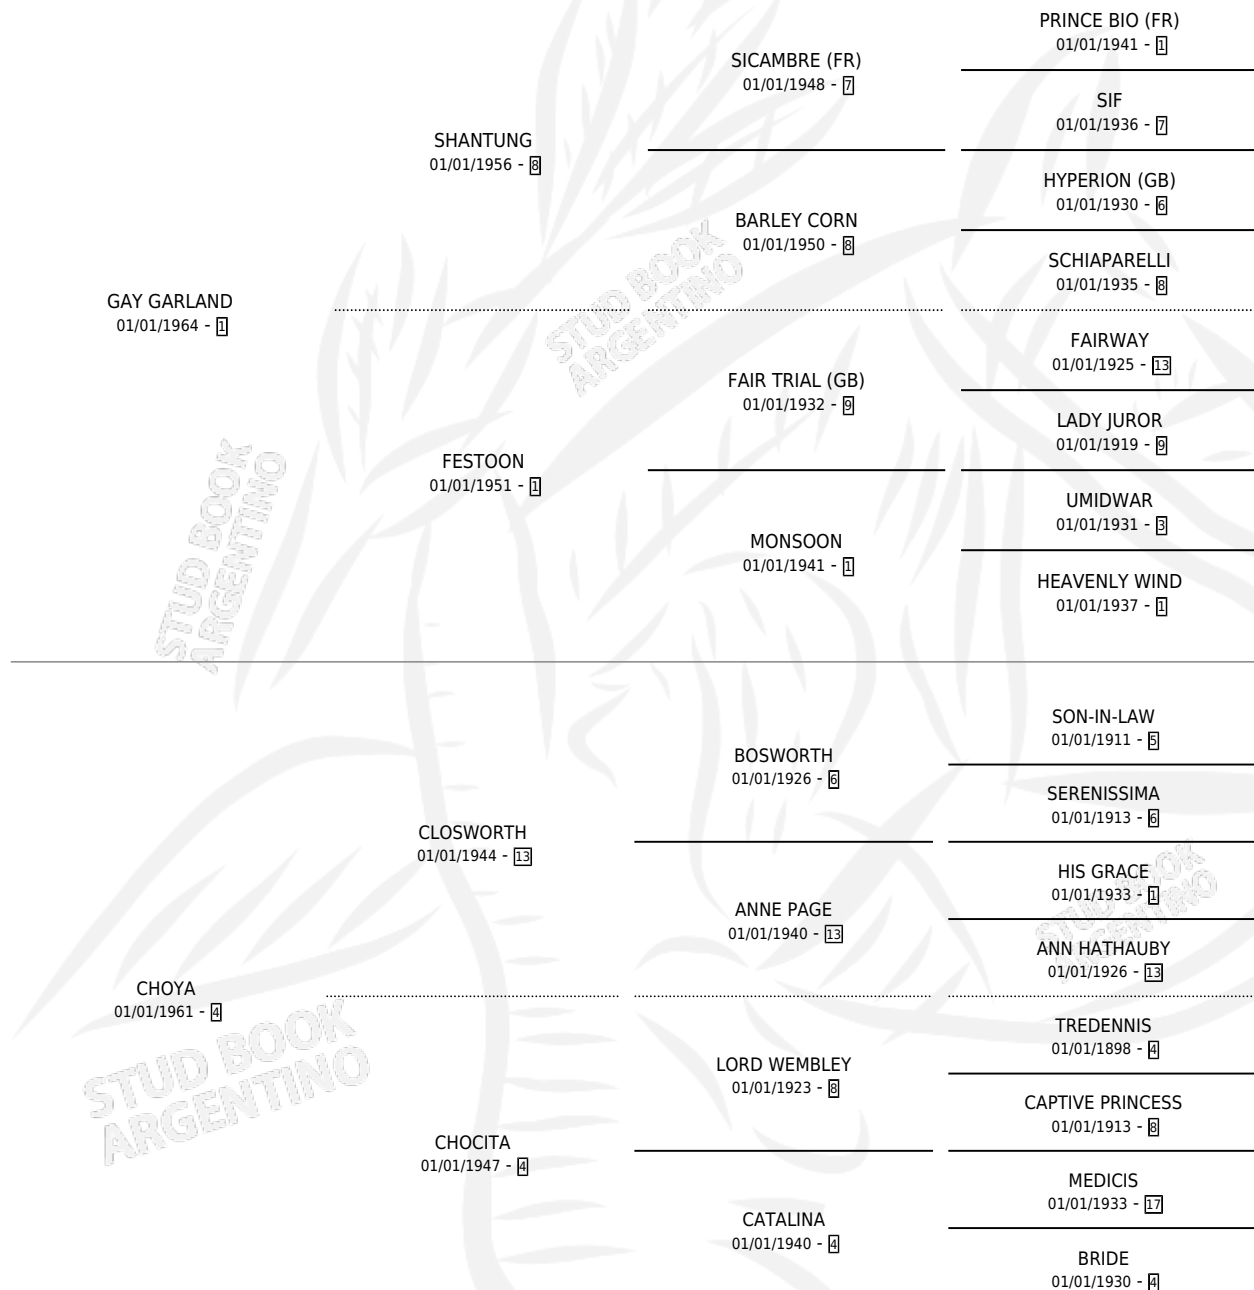

PRIMO GARLAND

por GAY GARLAND y CHOYA por CLOSWORTH

Argentina · Macho · Zaino Doradillo · SP · 01/01/1970
Familia 4-p · Volumen 27

ESTADO

TIPIFICACIÓN SANGUÍNEA	X
TIPIFICACIÓN POR ADN	X
PASAPORTE	X
IDENTIFICACIÓN POR MICROCHIP	X
REPRODUCTOR	X

Lugar de nacimiento: Campo particular

Criador: Sin dato

~

HIJOS

	MACHOS	HEMBRAS
13 NACIERON	7	6
4 CORRIERON	1	3
4 GANARON	1	3
0 GANADORES CL	0 GANADORES GR	0 GANADORES G1

PEDIGREE