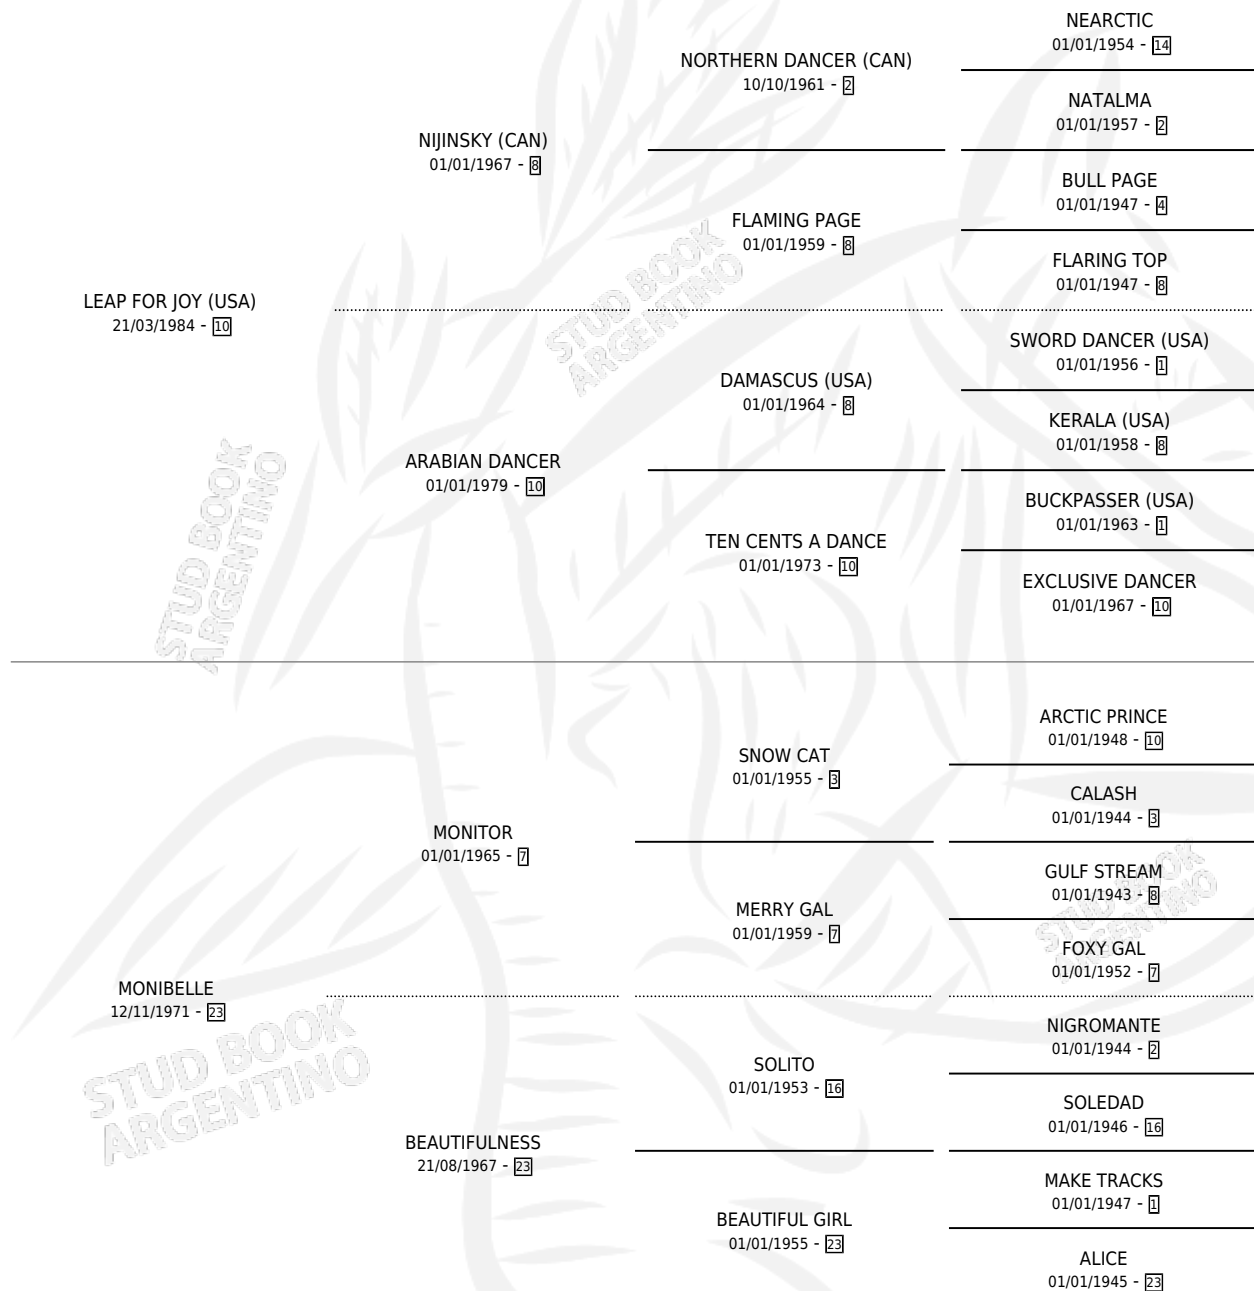

MONIJOY

por LEAP FOR JOY (USA) y MONIBELLE por MONITOR

Argentina · Hembra · Zaino · SP · 13/08/1989
Familia 23-a · Volumen 33

ESTADO

TIPIFICACIÓN SANGUÍNEA	✓
TIPIFICACIÓN POR ADN	✓
PASAPORTE	X
IDENTIFICACIÓN POR MICROCHIP	X
REPRODUCTOR	✓

Lugar de nacimiento: Melincue

Criador: Sin dato

~

HIJOS

	MACHOS	HEMBRAS
13 NACIERON	7	6
9 CORRIERON	6	3
6 GANARON	3	3

1	1	0
GANADORES CL	GANADORES GR	GANADORES G1

PEDIGREE

CAMPAÑA

Solo carreras oficiales de Argentina

POR EDAD

EDAD	CC	1°	2°	3°	4°	5°	NP	CLC	CLG	CLCG1	CLGG1	IMPORTE	GANANCIA / CC
2 AÑOS	1	0	0	0	0	0	1	0	0	0	0	\$0	\$0
3 AÑOS	1	0	0	0	0	0	1	0	0	0	0	\$0	\$0
4 AÑOS	5	0	3	0	1	0	1	0	0	0	0	\$5,025	\$1,005
5 AÑOS	4	2	0	0	0	0	2	0	0	0	0	\$9,800	\$2,450
TOTALES	11	2	3	0	1	0	5	0	0	0	0	\$14,825	\$1,348
%		18.2%	27.3%	0.0%	9.1%	0.0%	45.5%	0.0%	0.0%	0.0%	0.0%		