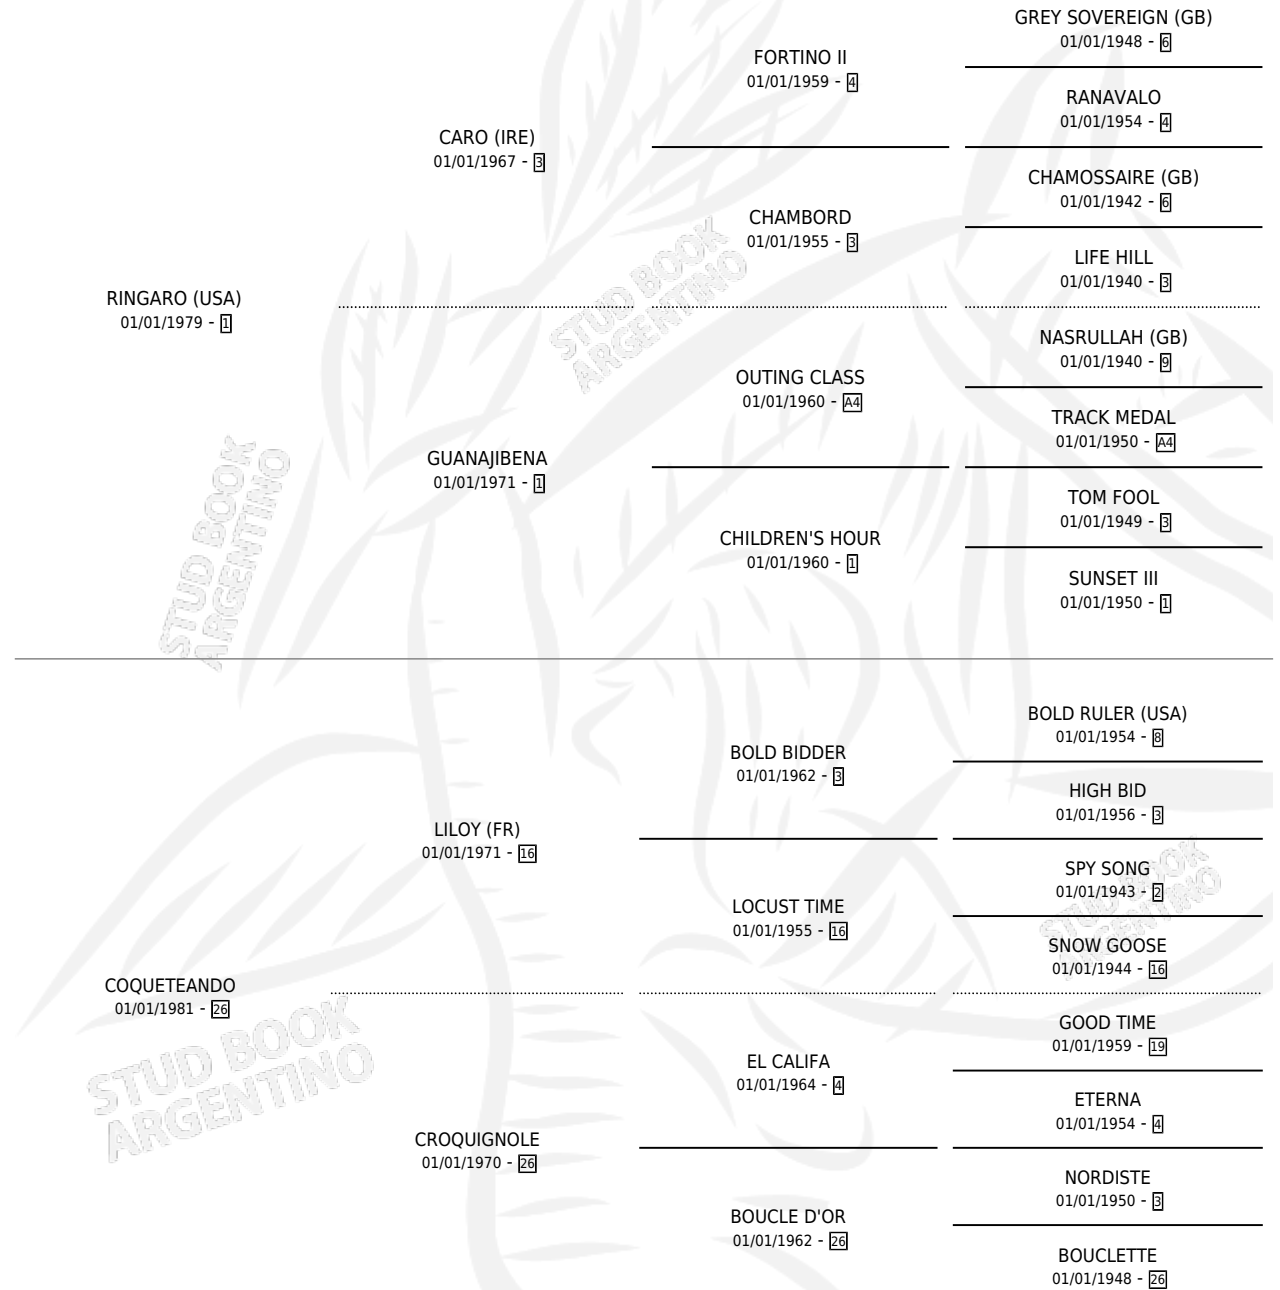

COLONY

por **RINGARO (USA)** y **COQUETEANDO** por **LILROY (FR)**

Argentina · Hembra · Tordillo · SP · 05/08/1989
Familia 26 · Volumen 33

ESTADO

TIPIFICACIÓN SANGUÍNEA	✓
TIPIFICACIÓN POR ADN	✓
PASAPORTE	X
IDENTIFICACIÓN POR MICROCHIP	X
REPRODUCTOR	✓

Lugar de nacimiento: El Turf

Criador: El Turf

~

HIJOS

	MACHOS	HEMBRAS
7 NACIERON	2	5
5 CORRIERON	1	4
5 GANARON	1	4
0 GANADORES CL	0 GANADORES GR	0 GANADORES G1

PEDIGREE

CAMPAÑA

Solo carreras oficiales de Argentina