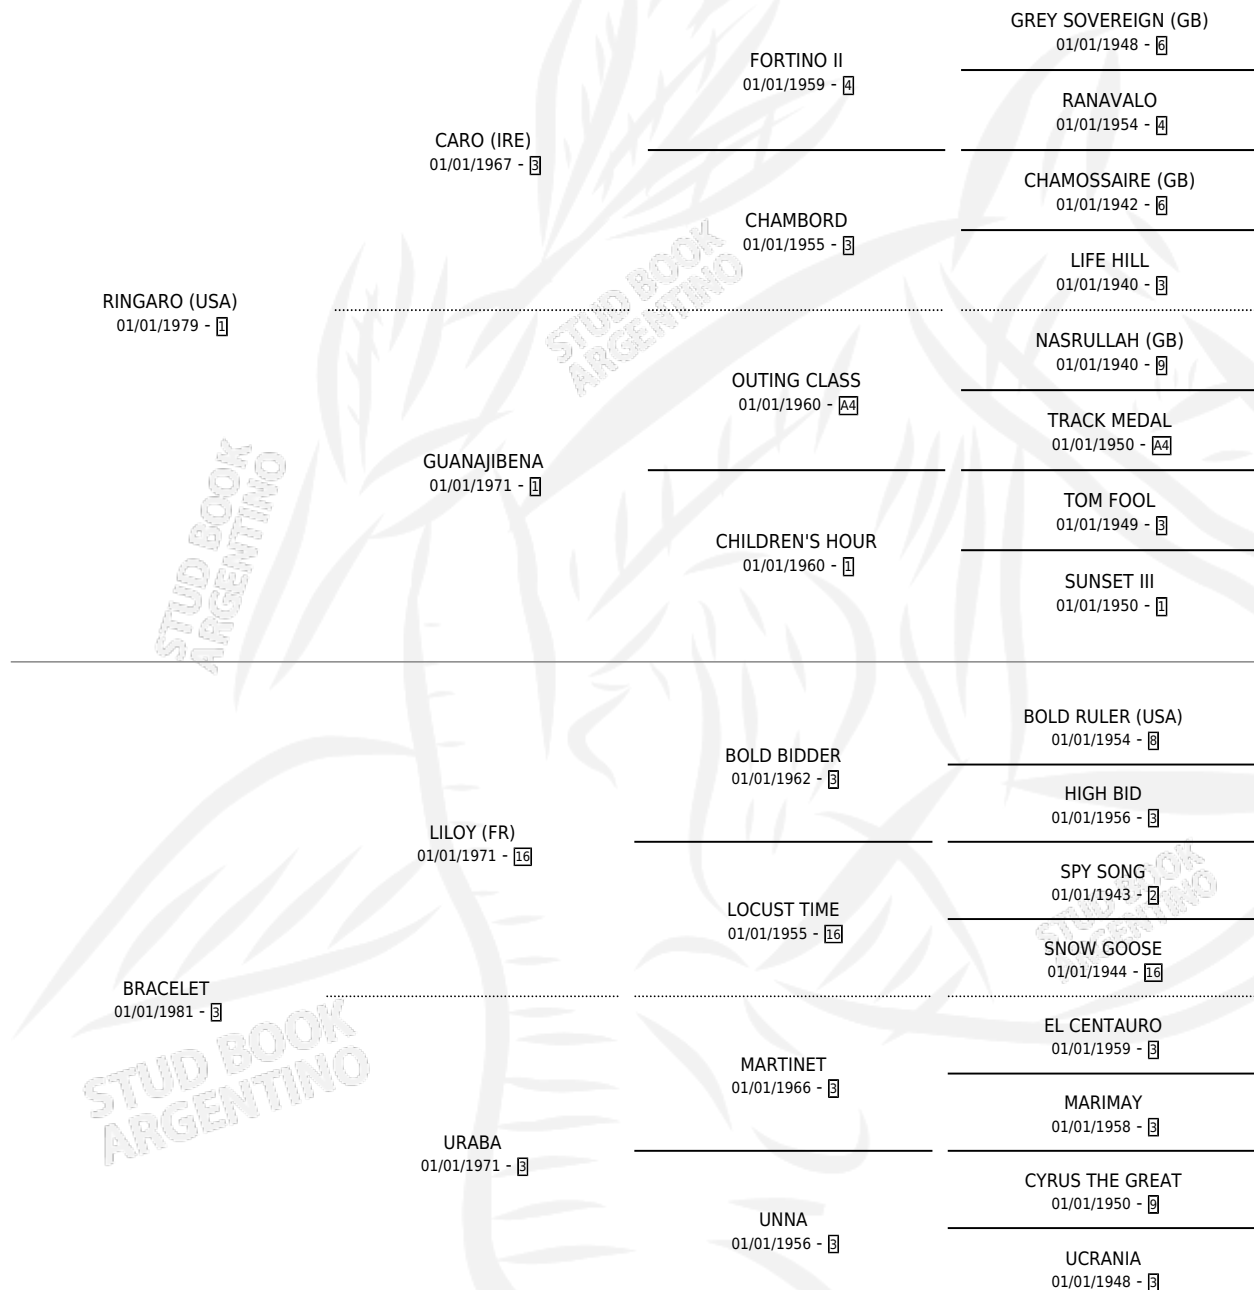

BOSTON POP

por RINGARO (USA) y BRACELET por LILOY (FR)

Argentina · Macho · Zaino · SP · 07/08/1989
Familia 3-d · Volumen 33

ESTADO

TIPIFICACIÓN SANGUÍNEA	X
TIPIFICACIÓN POR ADN	X
PASAPORTE	X
IDENTIFICACIÓN POR MICROCHIP	X
REPRODUCTOR	X

Lugar de nacimiento: El Turf

Criador: El Turf

PEDIGREE

CAMPAÑA

Solo carreras oficiales de Argentina

POR EDAD

EDAD	CC	1°	2°	3°	4°	5°	NP	CLC	CLG	CLCG1	CLGG1	IMPORTE	GANANCIA / CC
4 AÑOS	4	2	1	0	1	0	0	0	0	0	0	\$5,800	\$1,450
5 AÑOS	2	0	0	0	1	0	1	0	0	0	0	\$375	\$188
TOTALES	6	2	1	0	2	0	1	0	0	0	0	\$6,175	\$1,029
%		33.3%	16.7%	0.0%	33.3%	0.0%	16.7%	0.0%	0.0%	0.0%	0.0%		