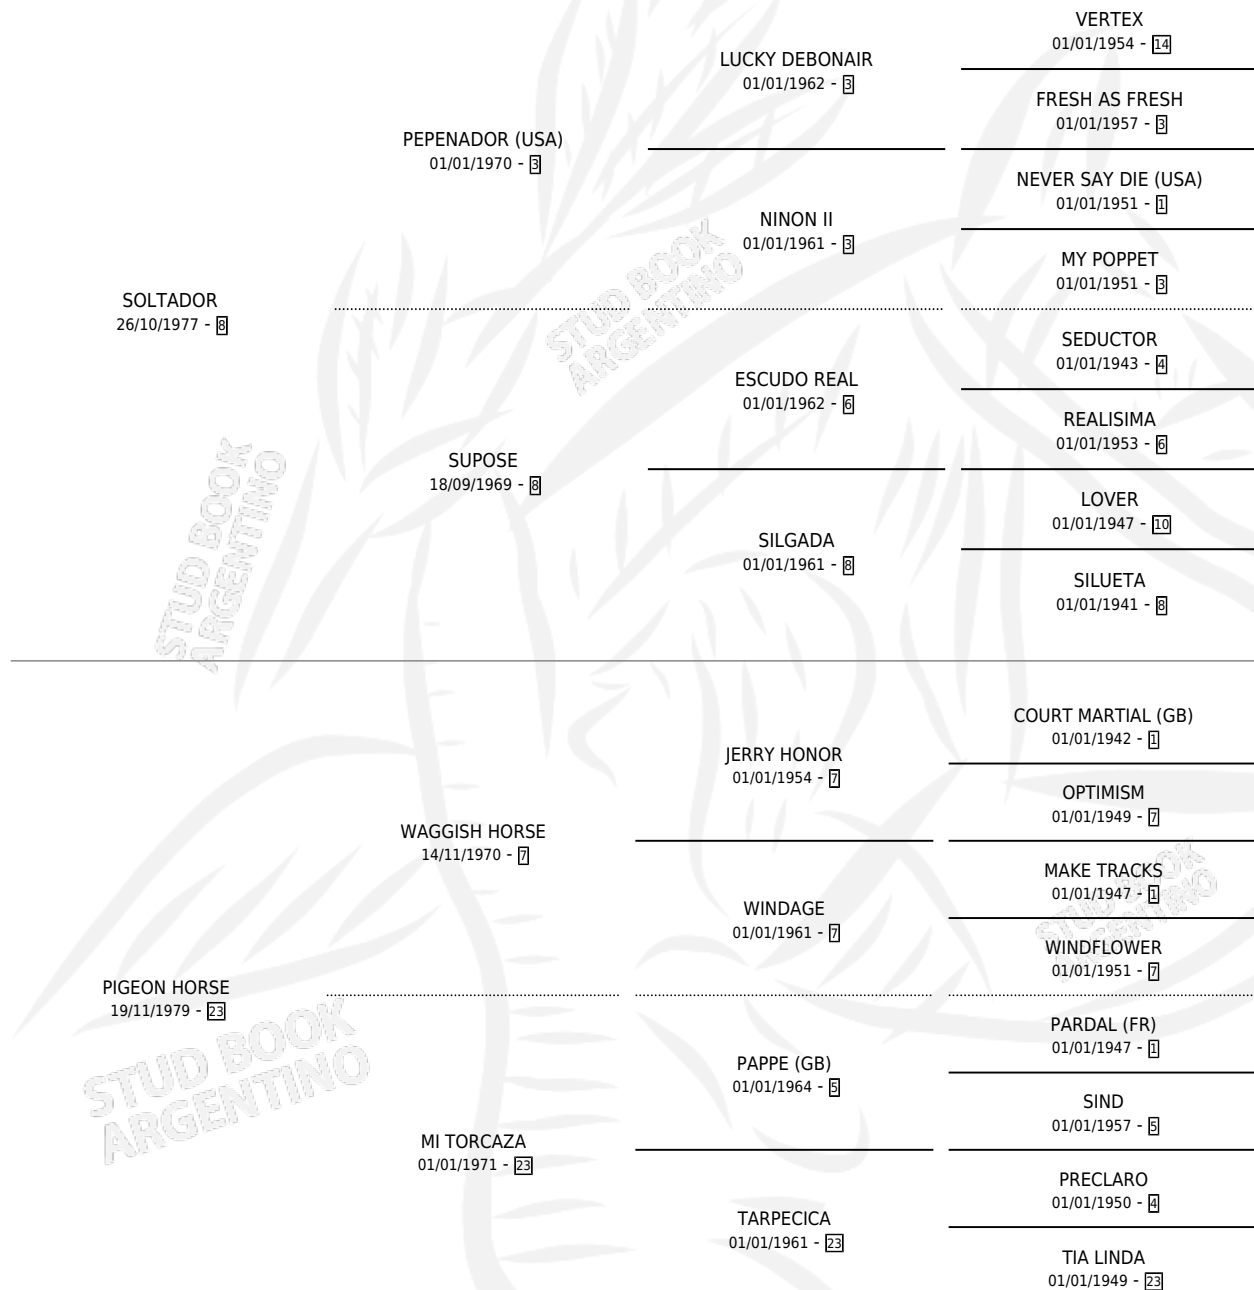

EL LARGADOR

por SOLTADOR y PIGEON HORSE por WAGGISH HORSE

Argentina · Macho · Alazan · SP · 16/08/1989
Familia 23-a · Volumen 33

ESTADO

TIPIFICACIÓN SANGUÍNEA	X
TIPIFICACIÓN POR ADN	X
PASAPORTE	X
IDENTIFICACIÓN POR MICROCHIP	X
REPRODUCTOR	X

Lugar de nacimiento: Campo particular

Criador: Sin dato

PEDIGREE

EXPORTACIÓN / IMPORTACIÓN

FECHA	MOVIMIENTO	PAÍS
01/09/1989	EXPORTADO	URUGUAY

EL LARGADOR

Datos oficiales del Stud Book Argentino

Documento generado el 12/06/2026