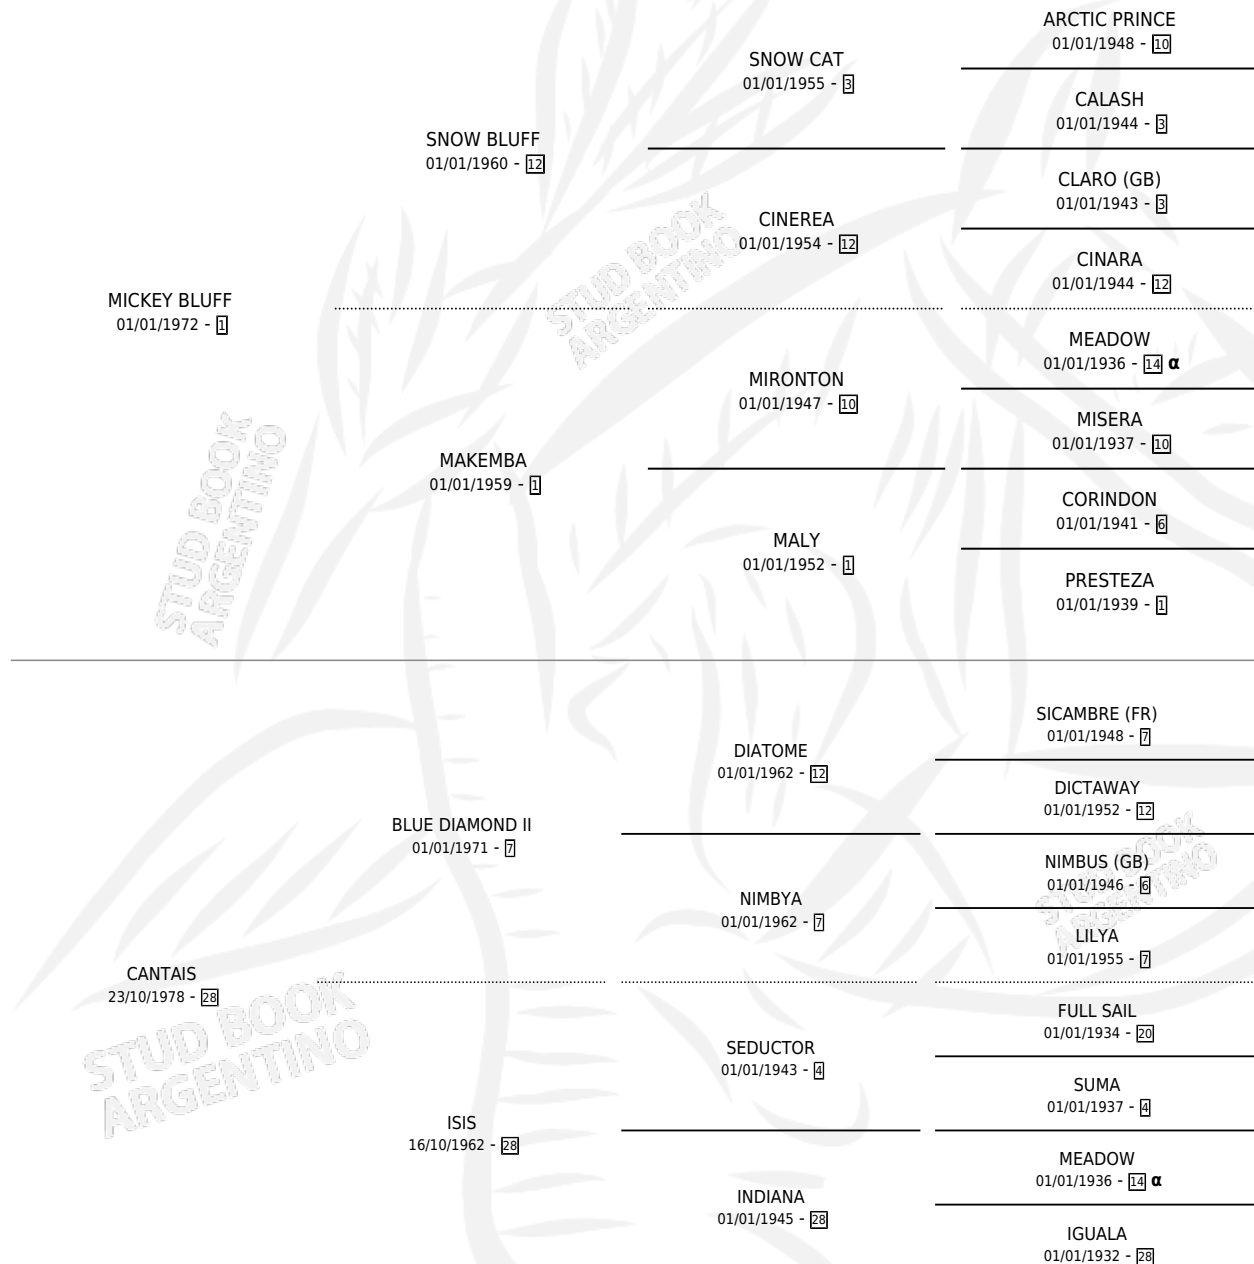

MICANA

por MICKEY BLUFF y CANTAIS por BLUE DIAMOND II

Argentina · Hembra · Zaino · SP · 27/07/1989
Familia 28 · Volumen 33

ESTADO

TIPIFICACIÓN SANGUÍNEA	X
TIPIFICACIÓN POR ADN	X
PASAPORTE	X
IDENTIFICACIÓN POR MICROCHIP	X
REPRODUCTOR	✓

Lugar de nacimiento: El Rosillo

Criador: Gonzalez Balcarce Alejandro

~

HIJOS

	MACHOS	HEMBRAS
1 NACIERON	1	0

SIN ACTUACIONES

PEDIGREE

INBREEDING : α

CAMPAÑA

Solo carreras oficiales de Argentina

POR EDAD

EDAD	CC	1°	2°	3°	4°	5°	NP	CLC	CLG	CLCG1	CLGG1	IMPORTE	GANANCIA / CC
2 AÑOS	3	0	0	0	0	1	2	0	0	0	0	\$0	\$0
3 AÑOS	9	1	0	3	1	1	3	0	0	0	0	\$0	\$0
4 AÑOS	5	0	0	0	0	0	5	0	0	0	0	\$0	\$0
TOTALES	17	1	0	3	1	2	10	0	0	0	0	\$0	\$0
%		5.9%	0.0%	17.6%	5.9%	11.8%	58.8%	0.0%	0.0%	0.0%	0.0%		