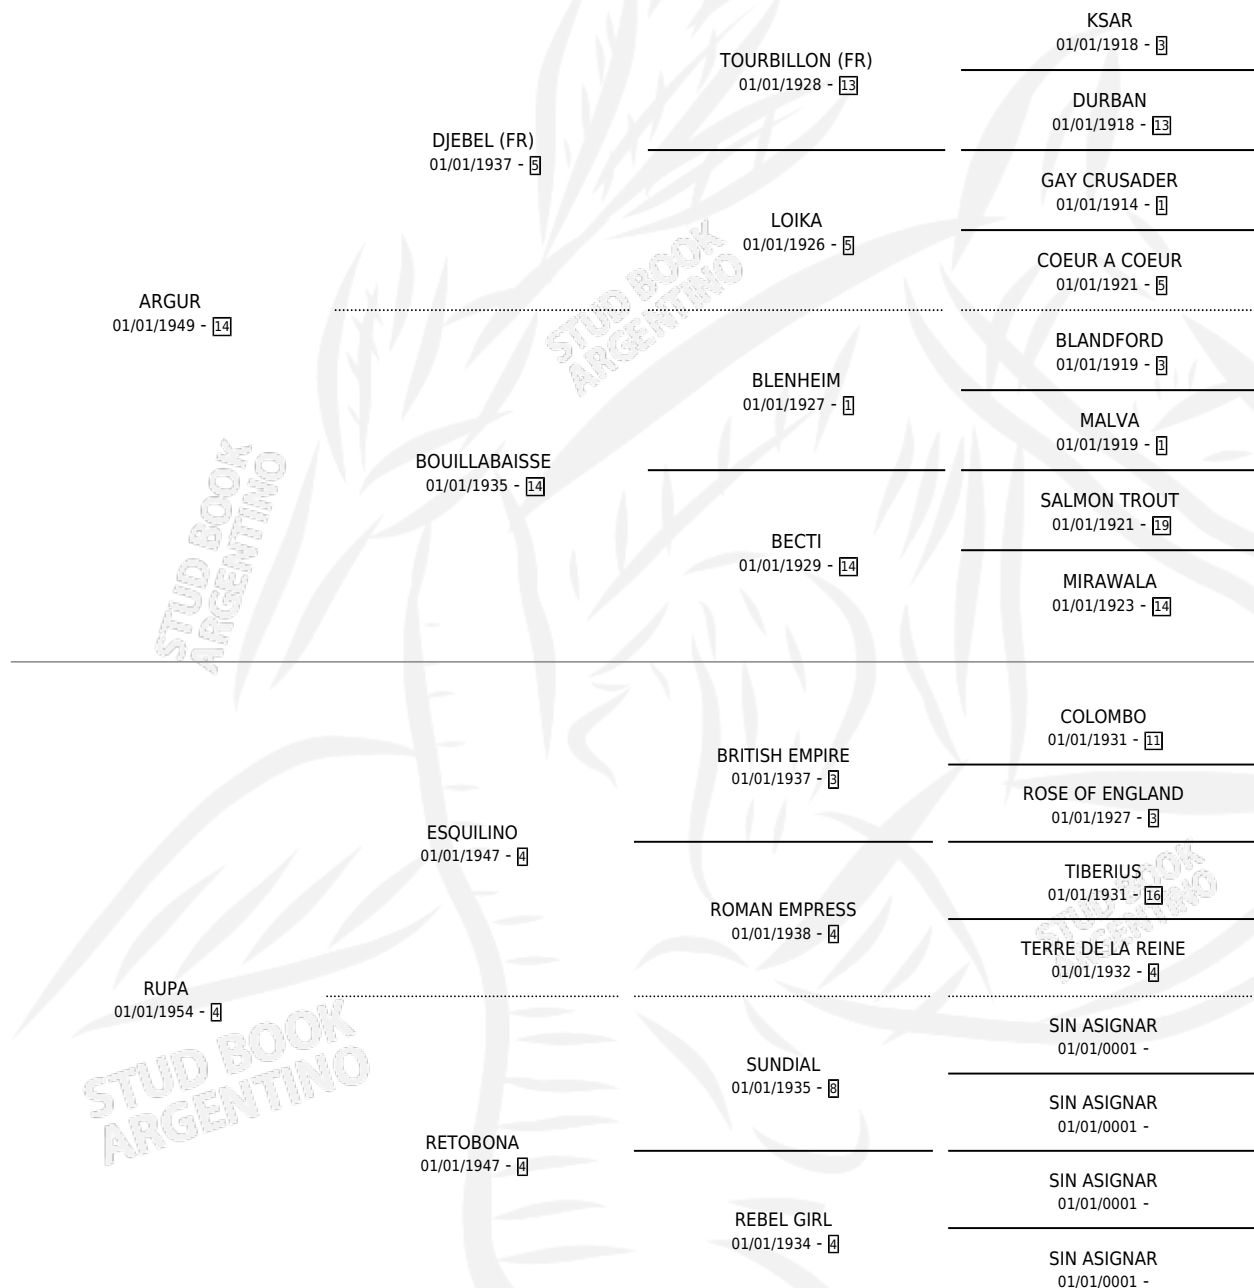

RUIBARBA

por ARGUR y RUPA por ESQUILINO

Argentina · Hembra · Alazan · SP · 01/01/1970
Familia 4 · Volumen 27

ESTADO

TIPIFICACIÓN SANGUÍNEA	X
TIPIFICACIÓN POR ADN	X
PASAPORTE	X
IDENTIFICACIÓN POR MICROCHIP	X
REPRODUCTOR	✓

Lugar de nacimiento: Campo particular

Criador: Sin dato

~

HIJOS

	MACHOS	HEMBRAS
5 NACIERON	0	5
4 CORRIERON	0	4
1 GANARON	0	1
0 GANADORES CL	0 GANADORES GR	0 GANADORES G1

PEDIGREE

S

mientos 2 / Efectividad 28.57%

PADRILLO	PRODUCTO	CRIADOR	1ER SERVICIO	ÚLTIMO SERVICIO
EGREGIO	∅		21/11/1989	27/11/1989
RUIBARBA	∅		26/12/1988	27/12/1988
EGREGIO	∅		18/09/1987	21/09/1987
PARTAGAS	RUG VIEJA (H AT, 08/09/1987)	SIN DATO	20/09/1986	22/09/1986
PARTAGAS	∅		01/10/1985	03/10/1985
INDULTO	IRRUPCION (H ZD, 17/10/1984) •MURIÓ EL 17/12/2004•	SIN DATO		
PARTAGAS	∅			