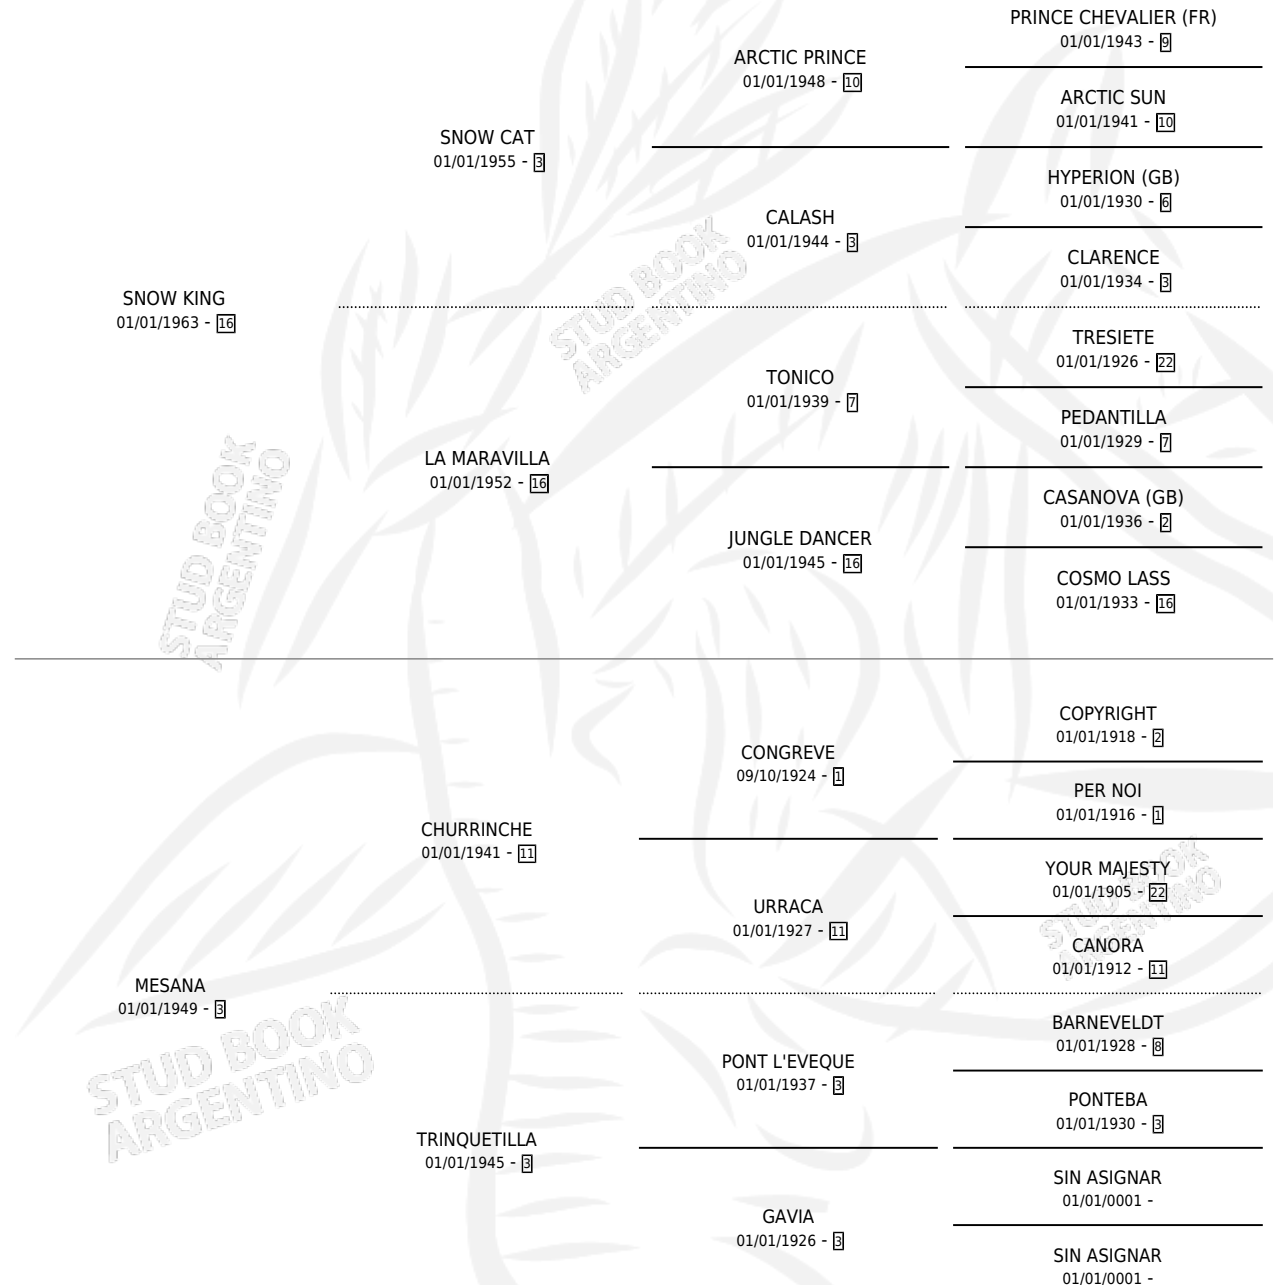

MESANITA

por SNOW KING y MESANA por CHURRINCHE

Argentina · Hembra · Alazan · SP · 01/01/1970
Familia 3-b · Volumen 27

ESTADO

TIPIFICACIÓN SANGUÍNEA	X
TIPIFICACIÓN POR ADN	X
PASAPORTE	X
IDENTIFICACIÓN POR MICROCHIP	X
REPRODUCTOR	✓

Lugar de nacimiento: Campo particular

Criador: Sin dato

~

HIJOS

	MACHOS	HEMBRAS
5 NACIERON	4	1
4 CORRIERON	3	1
3 GANARON	2	1
0 GANADORES CL	0 GANADORES GR	0 GANADORES G1

PEDIGREE

S

mientos **1** / Efectividad **100%**

PADRILLO

PRODUCTO

CRIADOR

1ER SERVICIO

ÚLTIMO SERVICIO

SIR GREGOR (USA)

SIR EVER (M A, 24/10/1984)

SIN DATO