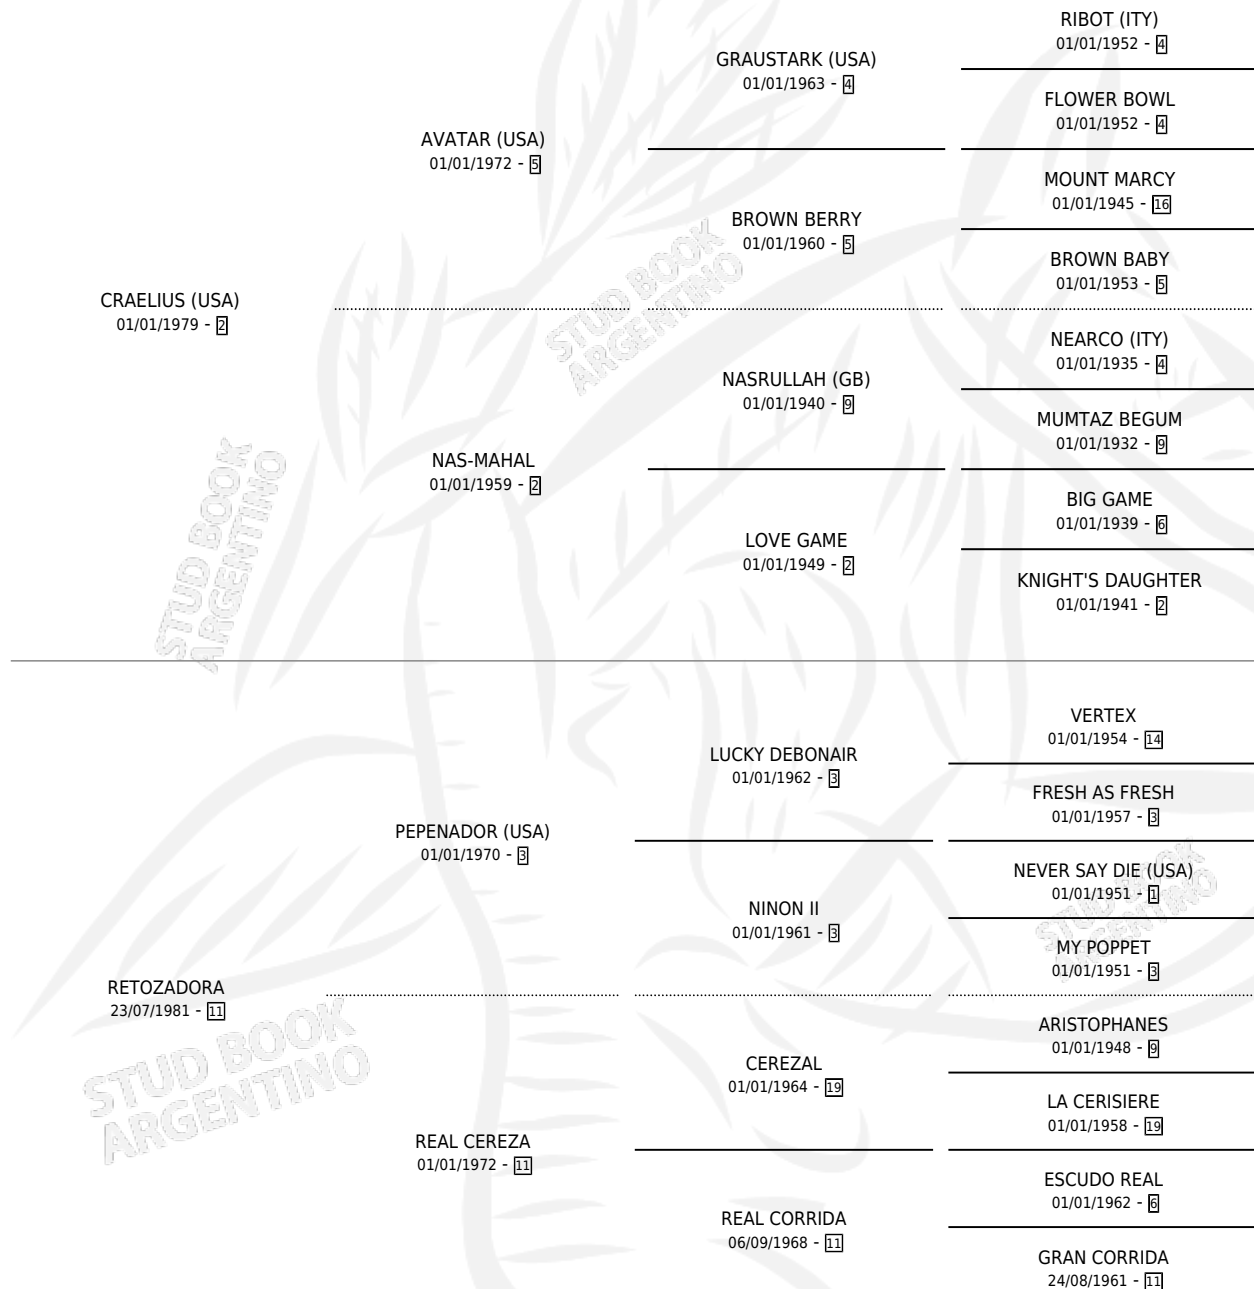

RETOZADORA ELIUS

por CRAELIUS (USA) y RETOZADORA por PEPENADOR (USA)

Argentina · Hembra · Zaino · SP · 31/07/1989
Familia 11-e · Volumen 33

ESTADO

TIPIFICACIÓN SANGUÍNEA	✓
TIPIFICACIÓN POR ADN	X
PASAPORTE	X
IDENTIFICACIÓN POR MICROCHIP	X
REPRODUCTOR	✓

Lugar de nacimiento: La Biznaga
Criador: La Biznaga

~

HIJOS

	MACHOS	HEMBRAS
4 NACIERON	2	2
SIN ACTUACIONES		

PEDIGREE

S

mientos 4 / Efectividad 44.44%

PADRILLO	PRODUCTO	CRIADOR	1ER SERVICIO	ÚLTIMO SERVICIO
AVION SPA	∅		10/09/2000	12/09/2000
INDIO PUMA	INDIA RETOZADORA (M Z, 02/09/2000)	SIN DATO	13/09/1999	17/09/1999
INDIO PUMA	∅		07/12/1998	09/12/1998
INDIO PUMA	INDIA MAHAL (H Z, 24/10/1998)	SIN DATO	14/11/1997	14/11/1997
SISMOGRAFO	∅		11/11/1996	30/11/1996
INDIO PUMA	∅		21/09/1995	21/09/1995
STALLWOOD	STALL CREADORA (H Z, 12/09/1995)	HERNANDEZ HUGO ADEMAR	23/09/1994	23/09/1994
FLINDERS	∅		13/09/1993	13/09/1993
BARE ESSENCE (GB)	EL TRONADOR TRES (M TZ, 18/11/1992)	HERNANDEZ HUGO ADEMAR	10/12/1991	12/12/1991