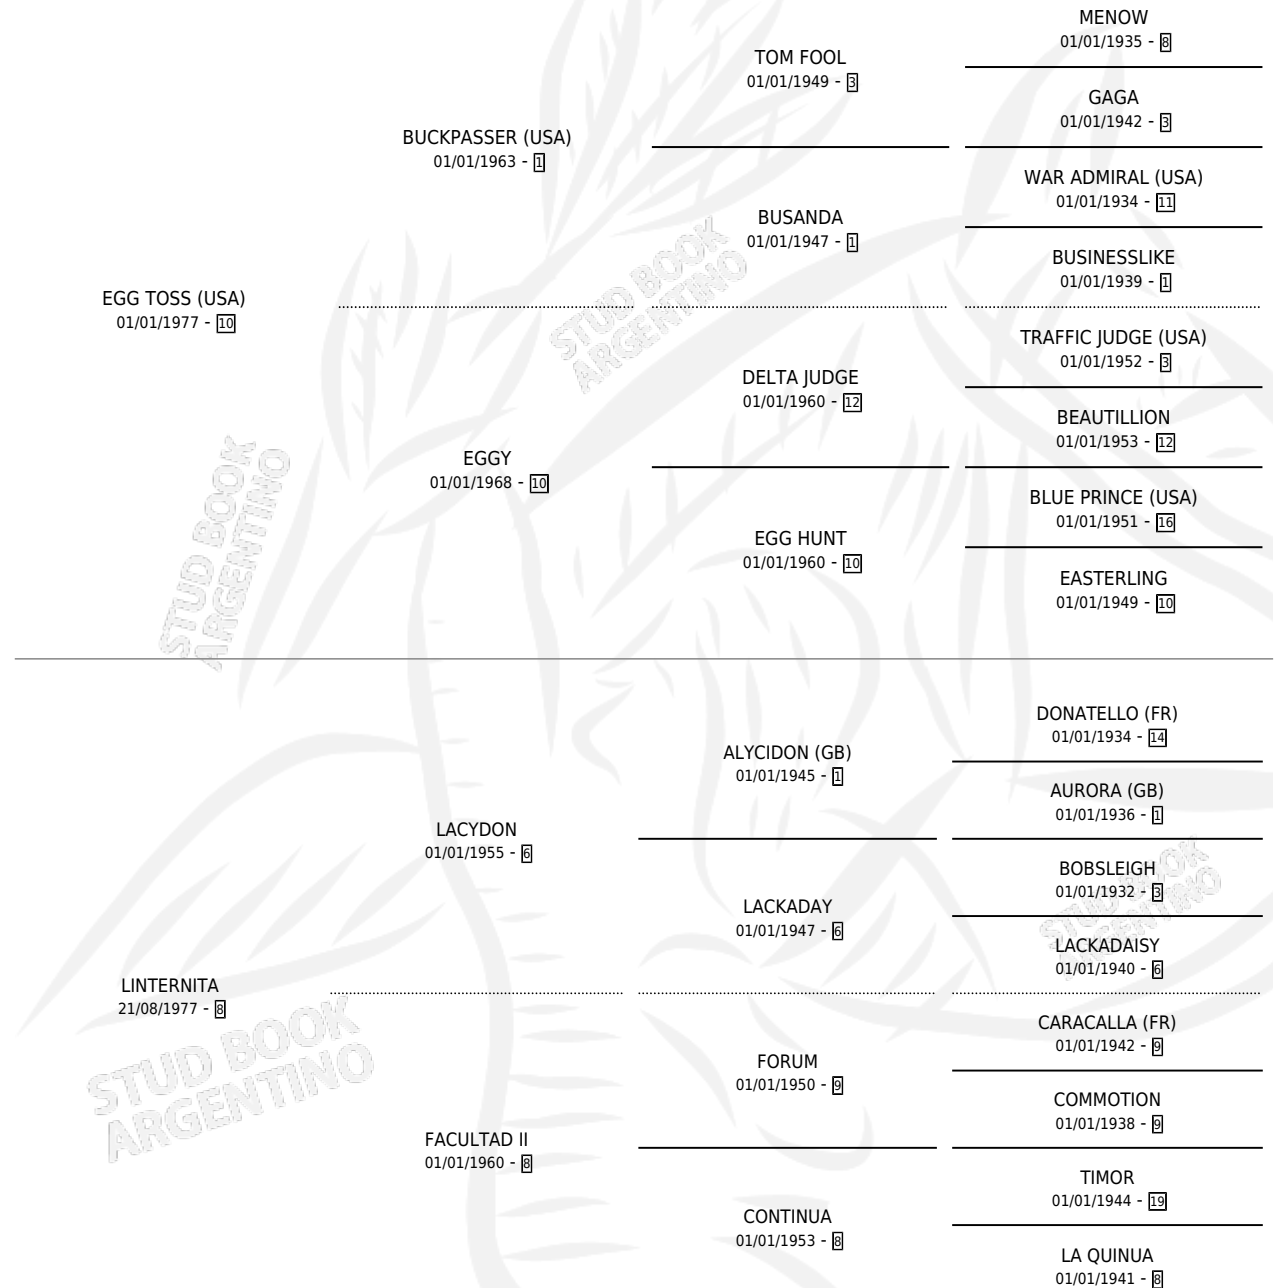

Lugar de nacimiento: La Biznaga

Criador: La Biznaga

~

HIJOS

	MACHOS	HEMBRAS
4 NACIERON	1	3
3 CORRIERON	1	2
2 GANARON	1	1
0 GANADORES CL	0 GANADORES GR	0 GANADORES G1

PEDIGREE

CAMPAÑA

Solo carreras oficiales de Argentina