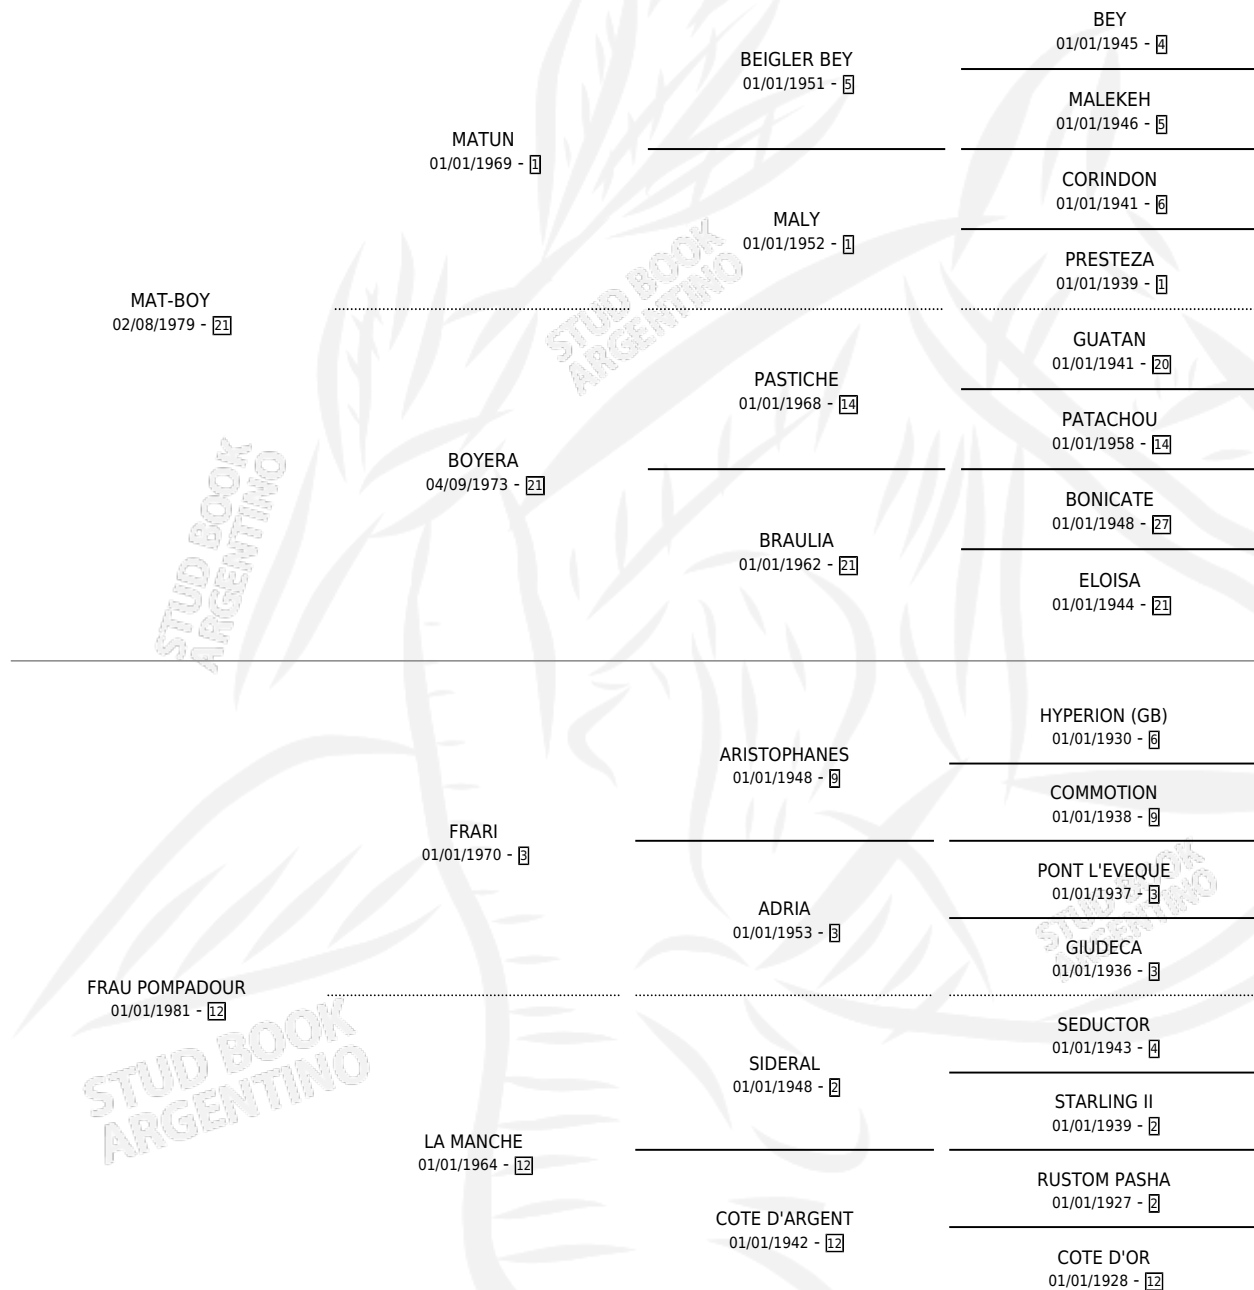

FRANCA GIRL

por **MAT-BOY** y **FRAU POMPADOUR** por **FRARI**

Argentina · Hembra · Zaino · SP · 04/08/1989
Familia 12-d · Volumen 33

ESTADO

TIPIFICACIÓN SANGUÍNEA	✓
TIPIFICACIÓN POR ADN	✓
PASAPORTE	X
IDENTIFICACIÓN POR MICROCHIP	X
REPRODUCTOR	✓

Lugar de nacimiento: La Biznaga

Criador: La Biznaga

~

HIJOS

	MACHOS	HEMBRAS
7 NACIERON	6	1
7 CORRIERON	6	1
4 GANARON	4	0
0 GANADORES CL	0 GANADORES GR	0 GANADORES G1

PEDIGREE

CAMPAÑA

Solo carreras oficiales de Argentina