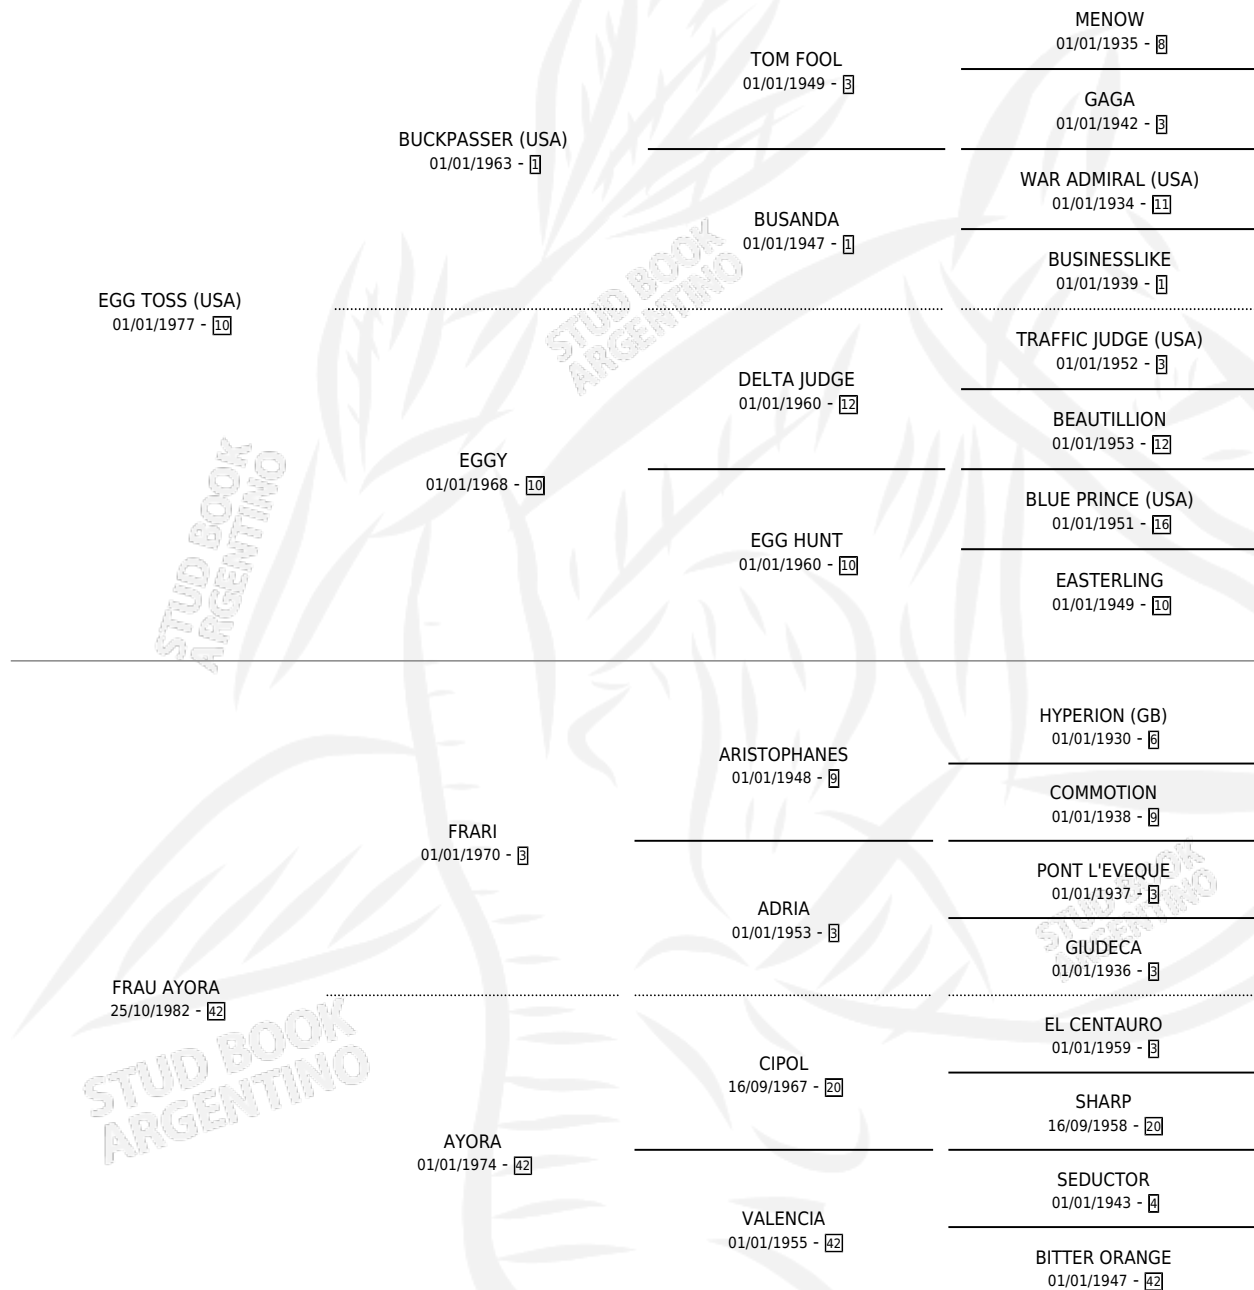

FLY TOSS

por **EGG TOSS (USA)** y **FRAU AYORA** por **FRARI**

Argentina · Hembra · Alazan · SP · 26/07/1989
Familia 42 · Volumen 33

ESTADO

TIPIFICACIÓN SANGUÍNEA	✓
TIPIFICACIÓN POR ADN	✓
PASAPORTE	X
IDENTIFICACIÓN POR MICROCHIP	X
REPRODUCTOR	✓

Lugar de nacimiento: La Biznaga

Criador: Sin dato

~

HIJOS

	MACHOS	HEMBRAS
14 NACIERON	5	9
6 CORRIERON	2	4
5 GANARON	2	3
0 GANADORES CL	0 GANADORES GR	0 GANADORES G1

PEDIGREE