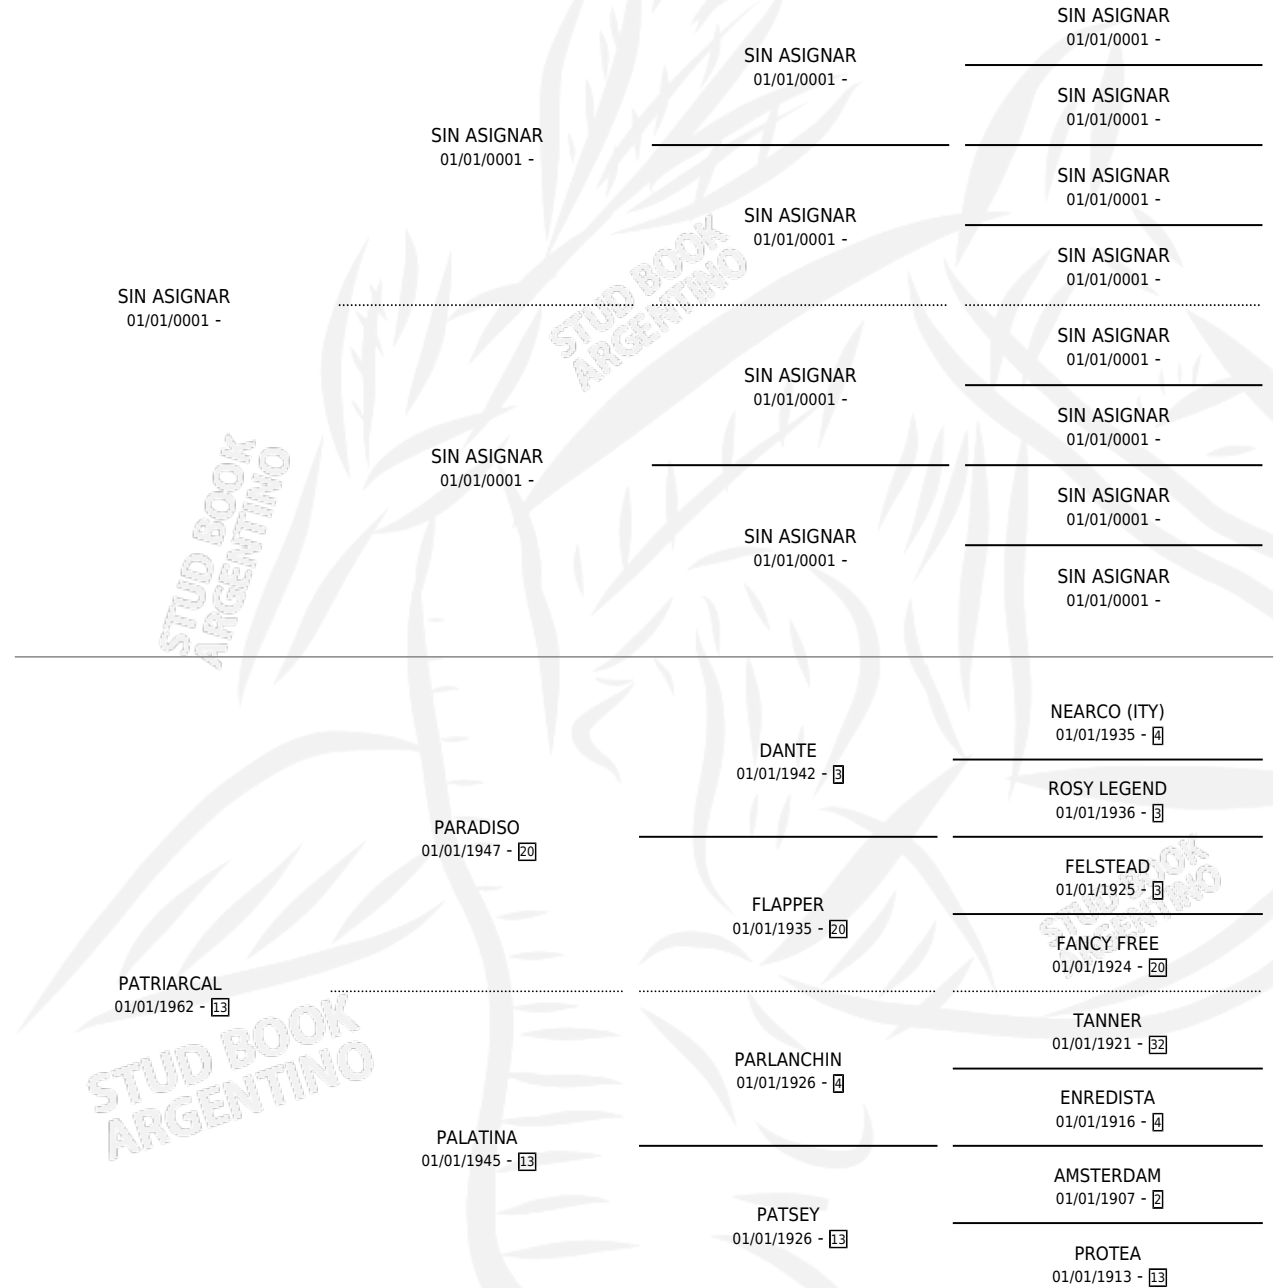

SCULPTA

por SIN ASIGNAR y PATRIARCAL por PARADISO

Argentina · Hembra · Zaino · SP · 01/01/1970
Familia 13-c · Volumen 27

ESTADO

TIPIFICACIÓN SANGUÍNEA	X
TIPIFICACIÓN POR ADN	X
PASAPORTE	X
IDENTIFICACIÓN POR MICROCHIP	X
REPRODUCTOR	✓

Lugar de nacimiento: Campo particular

Criador: Sin dato

~

HIJOS

	MACHOS	HEMBRAS
1 NACIERON	0	1

SIN ACTUACIONES

PEDIGREE