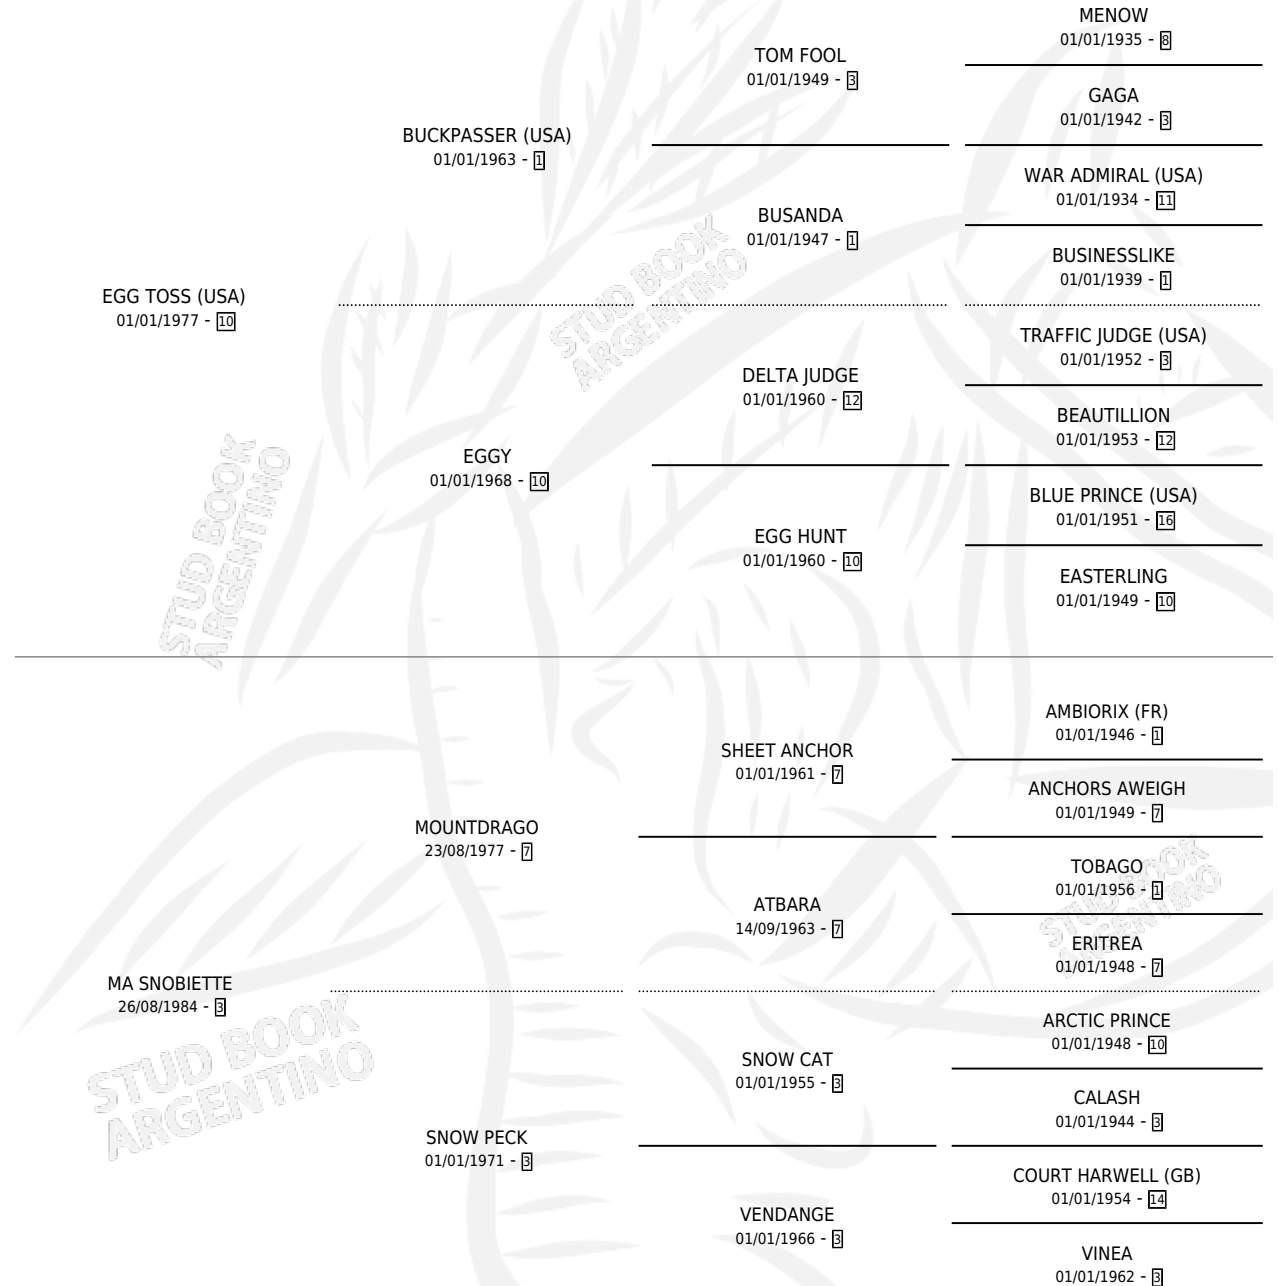

SNOB TOSS

por EGG TOSS (USA) y MA SNOBIETTE por MOUNTDRAGO

Argentina · Hembra · Alazan · SP · 04/08/1989
Familia 3-I · Volumen 33

ESTADO

TIPIFICACIÓN SANGUÍNEA	✓
TIPIFICACIÓN POR ADN	X
PASAPORTE	X
IDENTIFICACIÓN POR MICROCHIP	X
REPRODUCTOR	✓

Lugar de nacimiento: La Biznaga
Criador: La Biznaga

~

HIJOS

	MACHOS	HEMBRAS
4 NACIERON	3	1
3 CORRIERON	2	1
2 GANARON	1	1

0	0	0
GANADORES CL	GANADORES GR	GANADORES G1

PEDIGREE