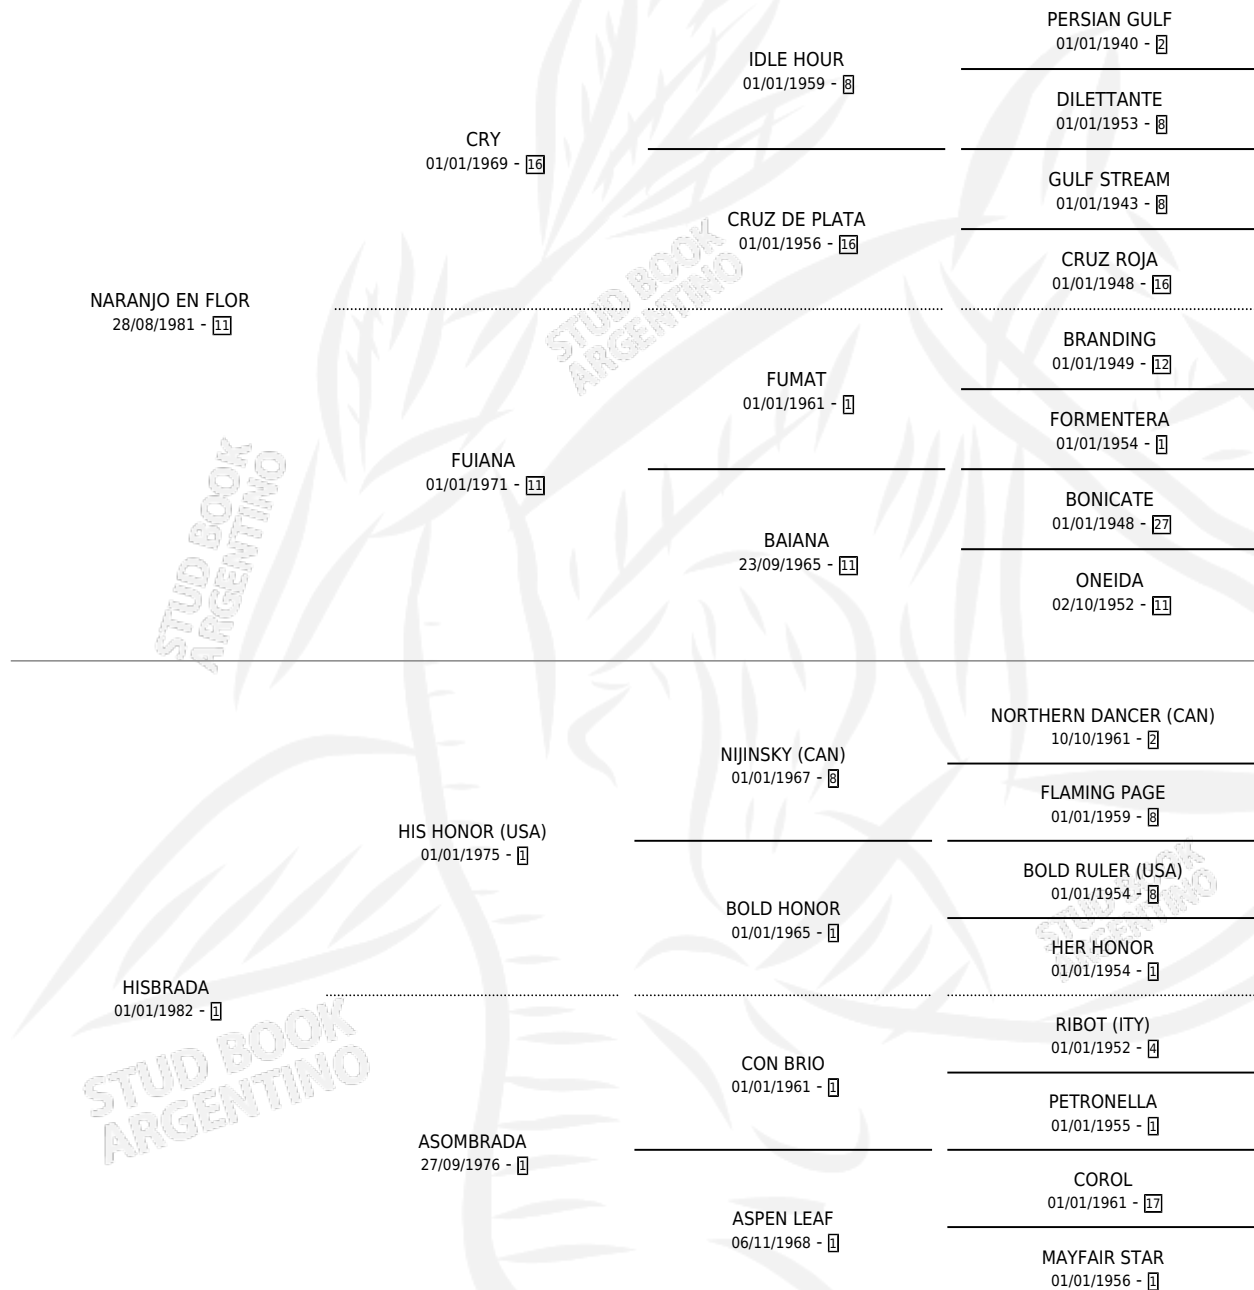

FLOR DE CAMPEON

por NARANJO EN FLOR y HISBRADA por HIS HONOR (USA)

Argentina · Macho · Alazan · SP · 31/07/1989
Familia 1 · Volumen 33

ESTADO

TIPIFICACIÓN SANGUÍNEA	X
TIPIFICACIÓN POR ADN	X
PASAPORTE	X
IDENTIFICACIÓN POR MICROCHIP	X
REPRODUCTOR	X

Lugar de nacimiento: Loma Brava
Criador: Benavente Emilce Edilia

PEDIGREE