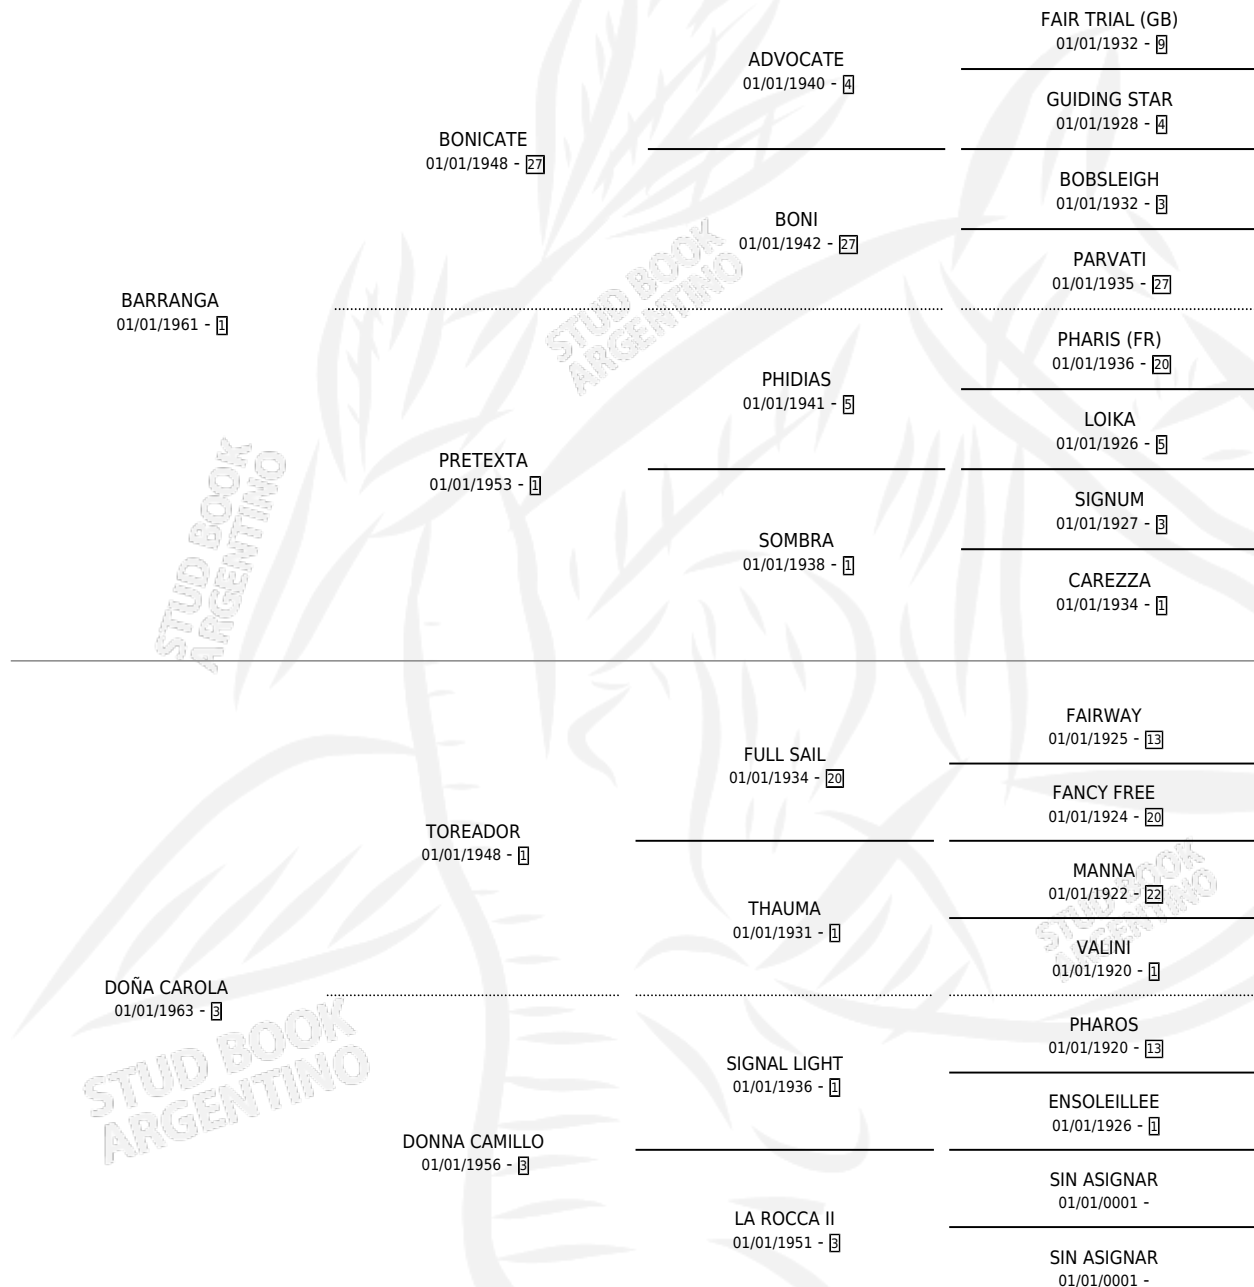

LADY CAROL

por **BARRANGA** y **DOÑA CAROLA** por **TOREADOR**

Argentina · Hembra · Zaino Negro · SP · 21/09/1970
Familia 3 · Volumen 27

ESTADO

TIPIFICACIÓN SANGUÍNEA	X
TIPIFICACIÓN POR ADN	X
PASAPORTE	X
IDENTIFICACIÓN POR MICROCHIP	X
REPRODUCTOR	✓

Lugar de nacimiento: Campo particular

Criador: Giganti Lilia Angelica

~

HIJOS

	MACHOS	HEMBRAS
2 NACIERON	1	1
2 CORRIERON	1	1
1 GANARON	1	0
0 GANADORES CL	0 GANADORES GR	0 GANADORES G1

PEDIGREE