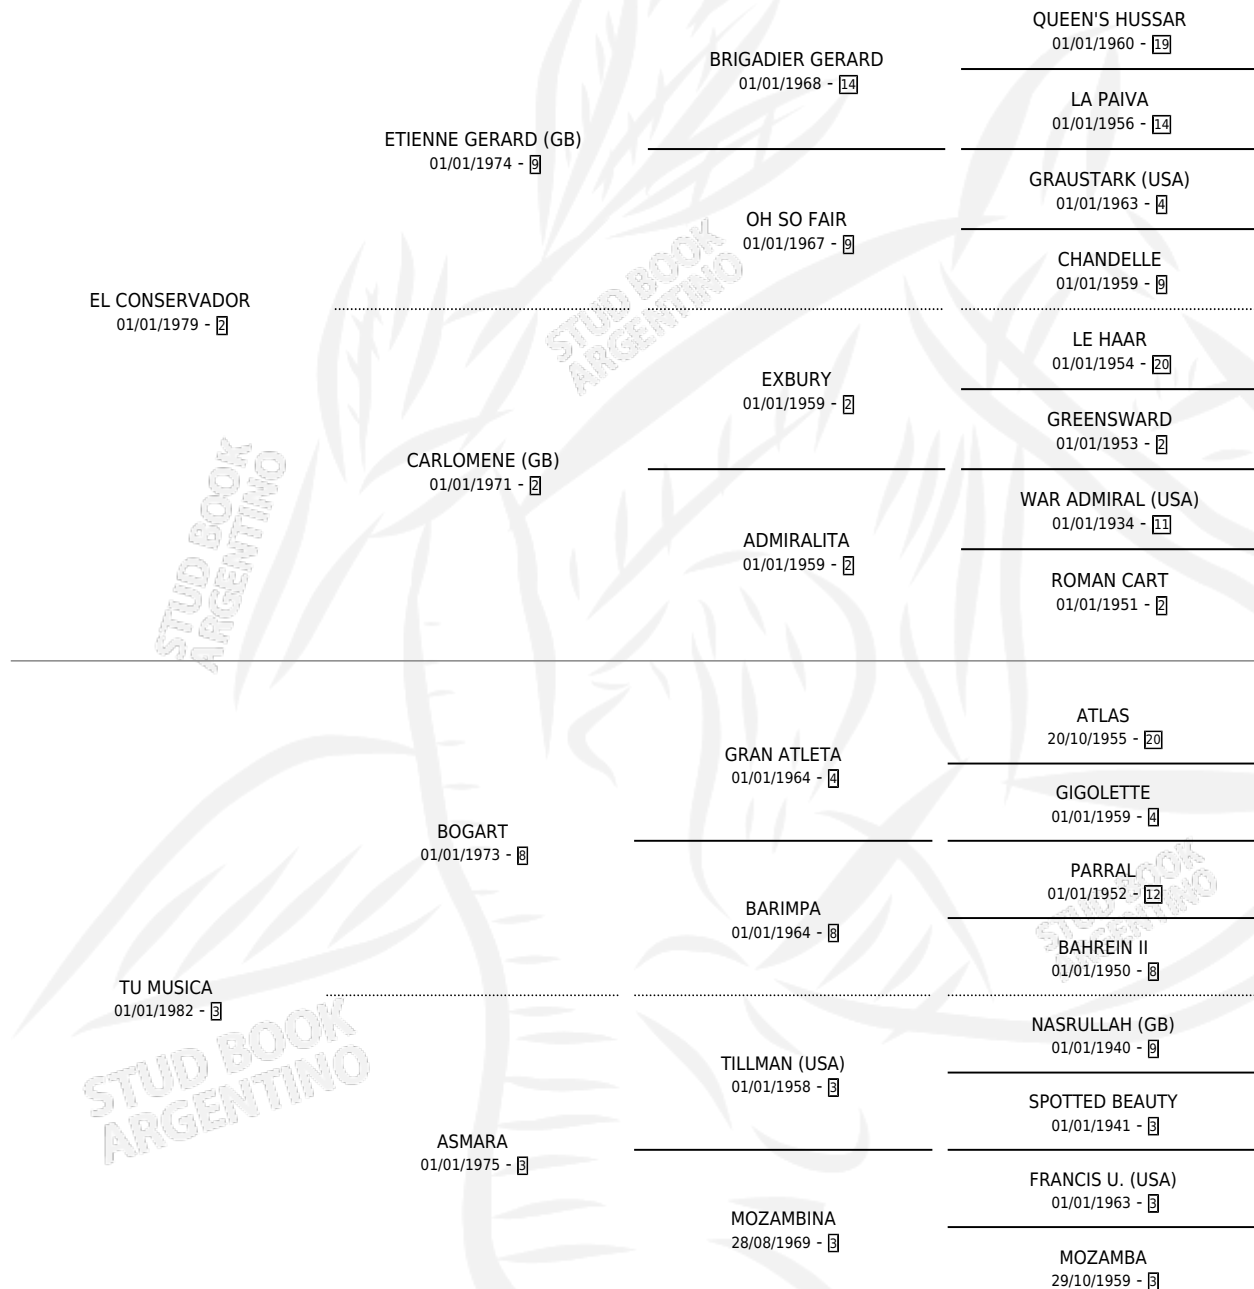

EL CONSERVATORIO

por EL CONSERVADOR y TU MUSICA por BOGART

Argentina · Macho · Zaino Colorado · SP · 16/07/1989
Familia 3-n · Volumen 33

ESTADO

TIPIFICACIÓN SANGUÍNEA	X
TIPIFICACIÓN POR ADN	X
PASAPORTE	X
IDENTIFICACIÓN POR MICROCHIP	X
REPRODUCTOR	X

Lugar de nacimiento: Los Abrojos

Criador: Sin dato

PEDIGREE

CAMPAÑA

Solo carreras oficiales de Argentina

POR EDAD

EDAD	CC	1°	2°	3°	4°	5°	NP	CLC	CLG	CLCG1	CLGG1	IMPORTE	GANANCIA / CC
3 AÑOS	5	0	0	0	0	2	3	0	0	0	0	\$0	\$0
4 AÑOS	1	0	0	0	0	0	1	0	0	0	0	\$0	\$0
TOTALES	6	0	0	0	0	2	4	0	0	0	0	\$0	\$0
%		0.0%	0.0%	0.0%	0.0%	33.3%	66.7%	0.0%	0.0%	0.0%	0.0%		