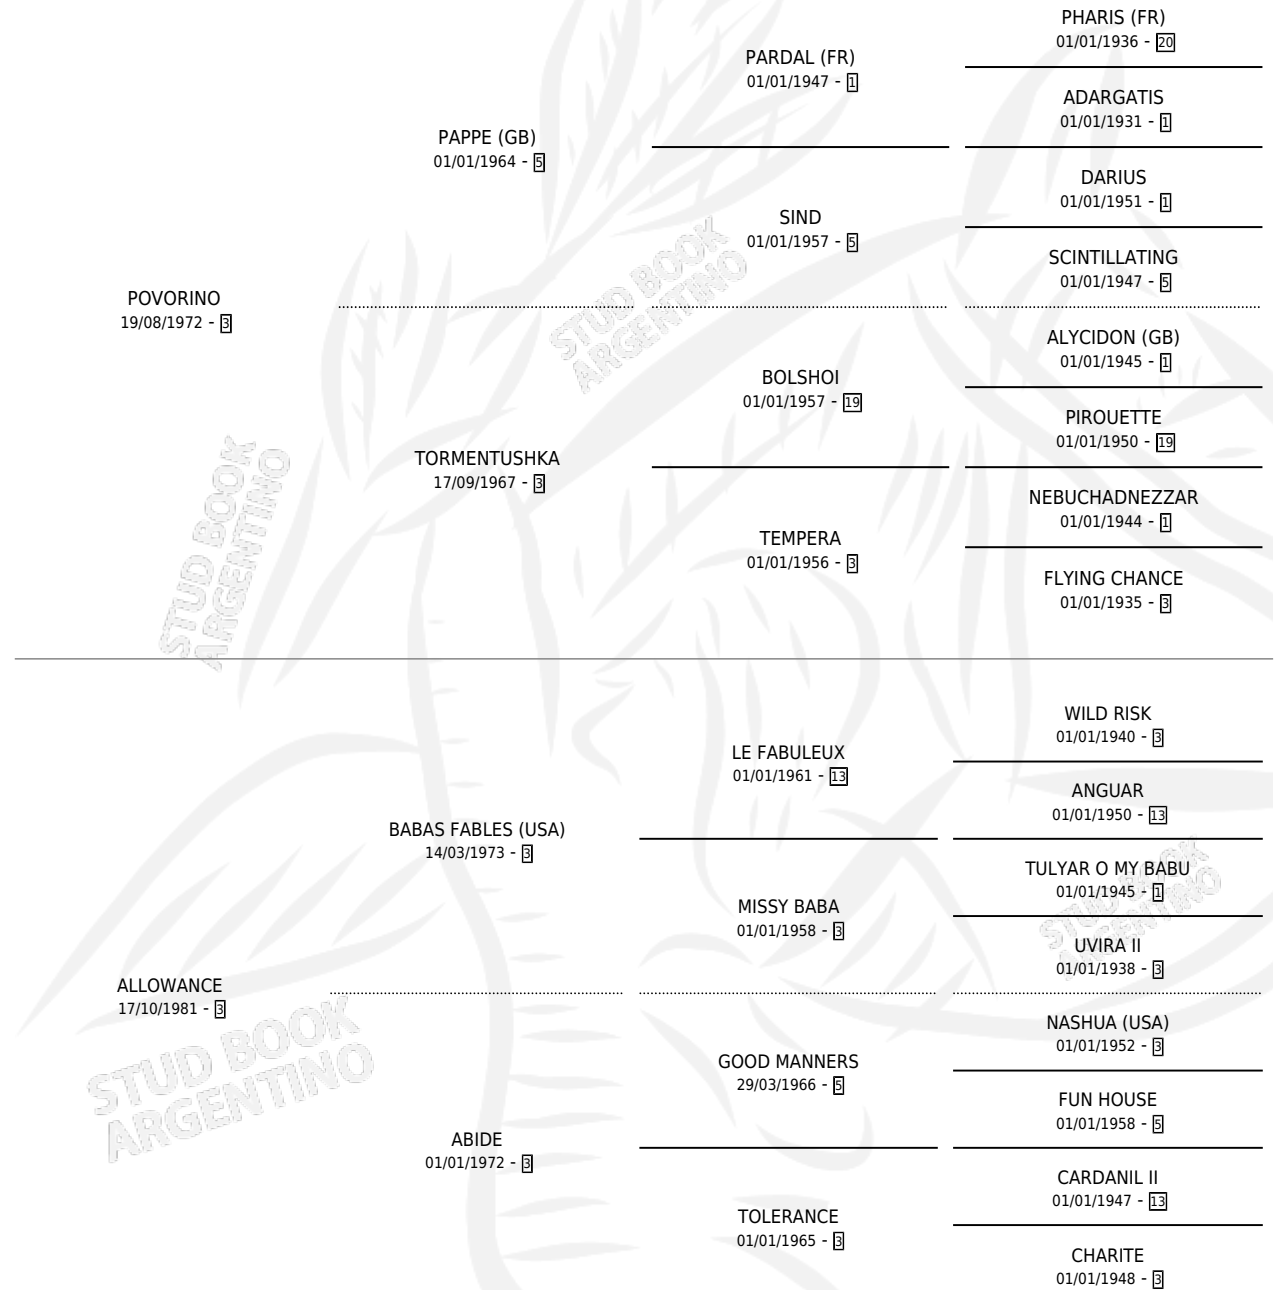

ALITA

por **POVORINO** y **ALLOWANCE** por **BABAS FABLES (USA)**

Argentina · Hembra · Zaino · SP · 26/07/1989
Familia 3-f · Volumen 33

ESTADO

TIPIFICACIÓN SANGUÍNEA	X
TIPIFICACIÓN POR ADN	X
PASAPORTE	X
IDENTIFICACIÓN POR MICROCHIP	X
REPRODUCTOR	X

Lugar de nacimiento:

Criador: Sin dato

PEDIGREE

ALITA

Datos oficiales del Stud Book Argentino

Documento generado el 10/05/2026

studbook.org.ar