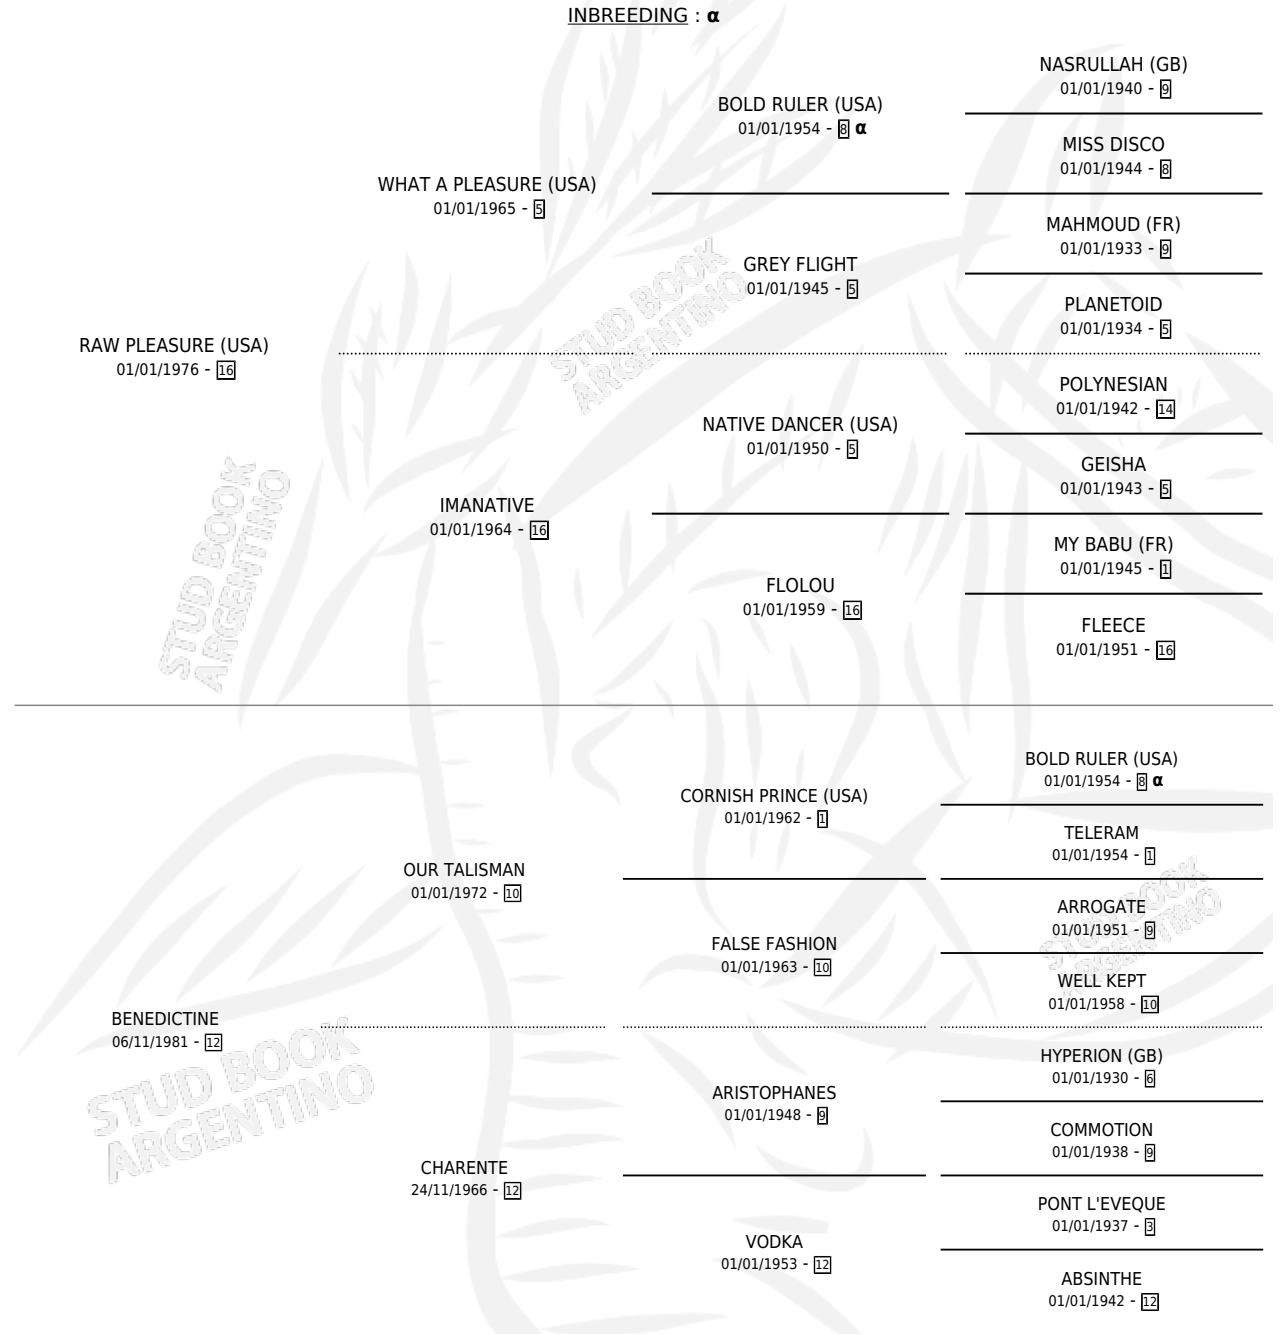

BEN PLEASURE

PEDIGREE

por **RAW PLEASURE (USA)** y **BENEDICTINE** por **OUR TALISMAN**

INBREEDING : α

Argentina · Hembra · Alazan Tostado · SP · 04/08/1989
Familia 12-d · Volumen 33

ESTADO

TIPIFICACIÓN SANGUÍNEA	✓
TIPIFICACIÓN POR ADN	✓
PASAPORTE	X
IDENTIFICACIÓN POR MICROCHIP	X
REPRODUCTOR	✓

Lugar de nacimiento:

Criador: Sin dato

~

HIJOS

	MACHOS	HEMBRAS
8 NACIERON	2	6
3 CORRIERON	1	2
1 GANARON	0	1
0 GANADORES CL	0 GANADORES GR	0 GANADORES G1

CAMPAÑA

Solo carreras oficiales de Argentina

POR EDAD

Ganadora de 2 carreras en San Isidro y Palermo - \$15,910, a los 3 y 4 años.

POR DISTANCIA

HIPODROMO	CC	1°	2°	3°	4°	5°	NP	CLC	CLG	CLCG1	CLGG1	IMPORTE
PALERMO	17	1	2	2	1	3	8	0	0	0	0	\$10,210
1000 MTS	9	1	1	1	1	2	3	0	0	0	0	\$8,671
1200 MTS	6	0	1	1	0	1	3	0	0	0	0	\$1,539
1100 MTS	2	0	0	0	0	0	2	0	0	0	0	\$0
SAN ISIDRO	8	1	0	0	1	0	6	0	0	0	0	\$5,700
1000 MTS	3	0	0	0	0	0	3	0	0	0	0	\$0
1200 MTS	3	1	0	0	0	0	2	0	0	0	0	\$5,700
1400 MTS	2	0	0	0	1	0	1	0	0	0	0	\$0