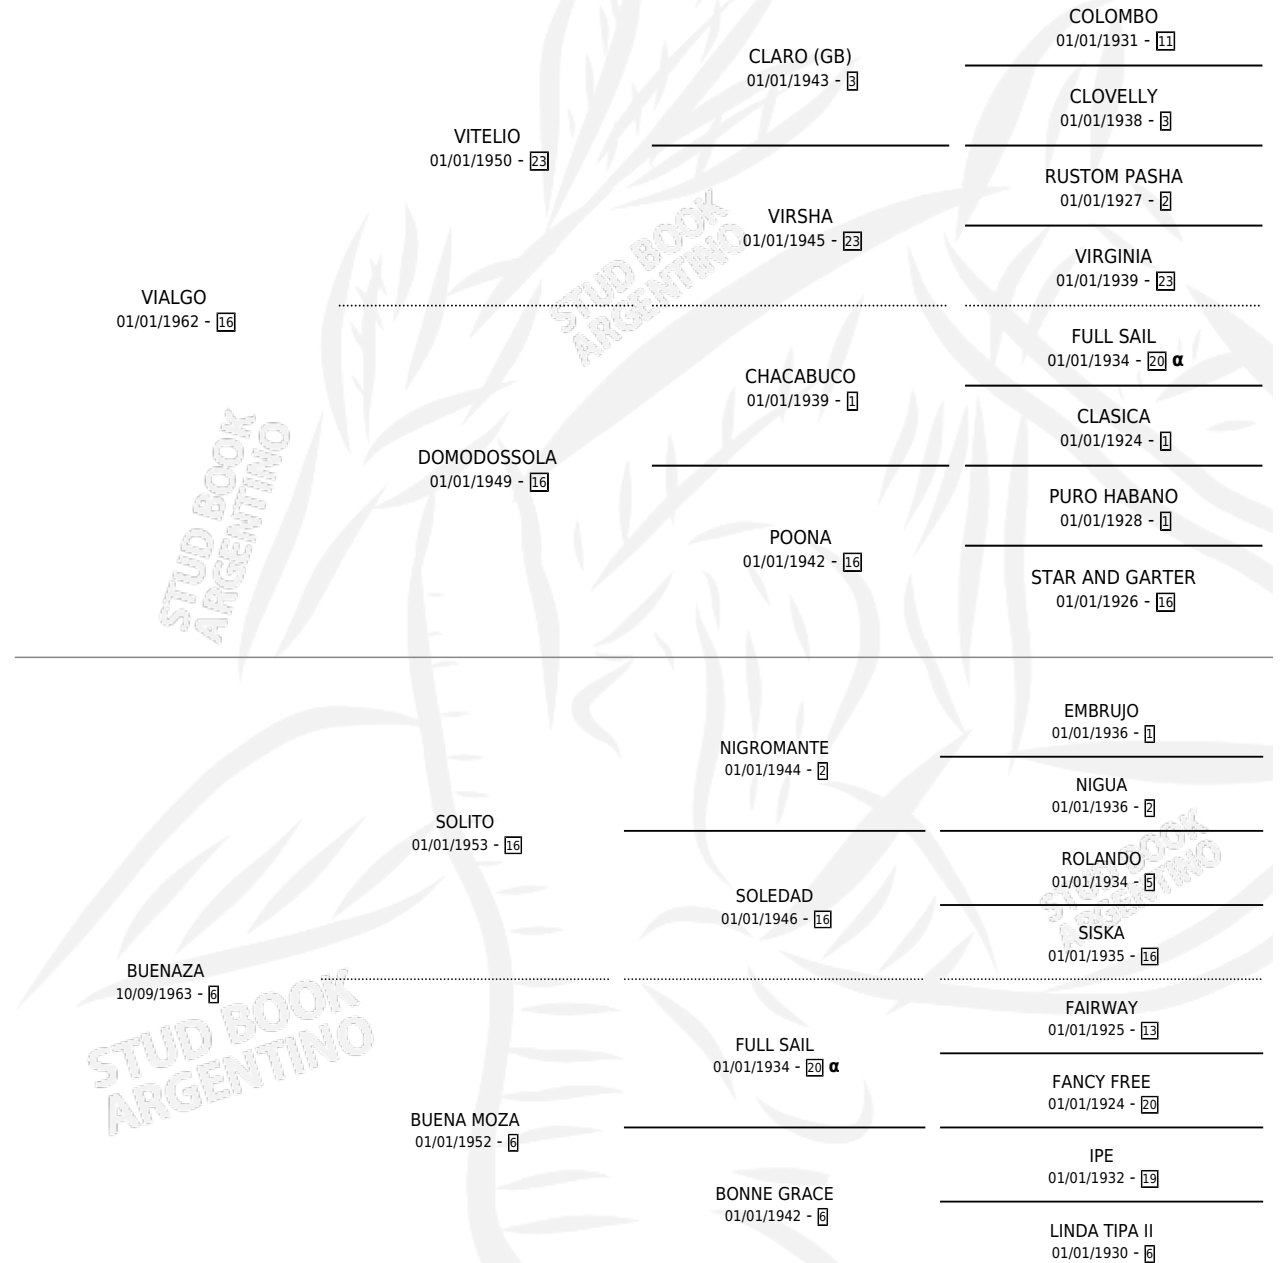

VIALBU

por VIALGO y BUENAZA por SOLITO

Argentina · Macho · Zaino · SP · 22/09/1970
Familia 6-d · Volumen 27

ESTADO

TIPIFICACIÓN SANGUÍNEA	X
TIPIFICACIÓN POR ADN	X
PASAPORTE	X
IDENTIFICACIÓN POR MICROCHIP	X
REPRODUCTOR	X

Lugar de nacimiento: Campo particular

Criador: Sin dato

PEDIGREE

INBREEDING : α

VIALBU

Datos oficiales del Stud Book Argentino

Documento generado el 03/05/2026

studbook.org.ar