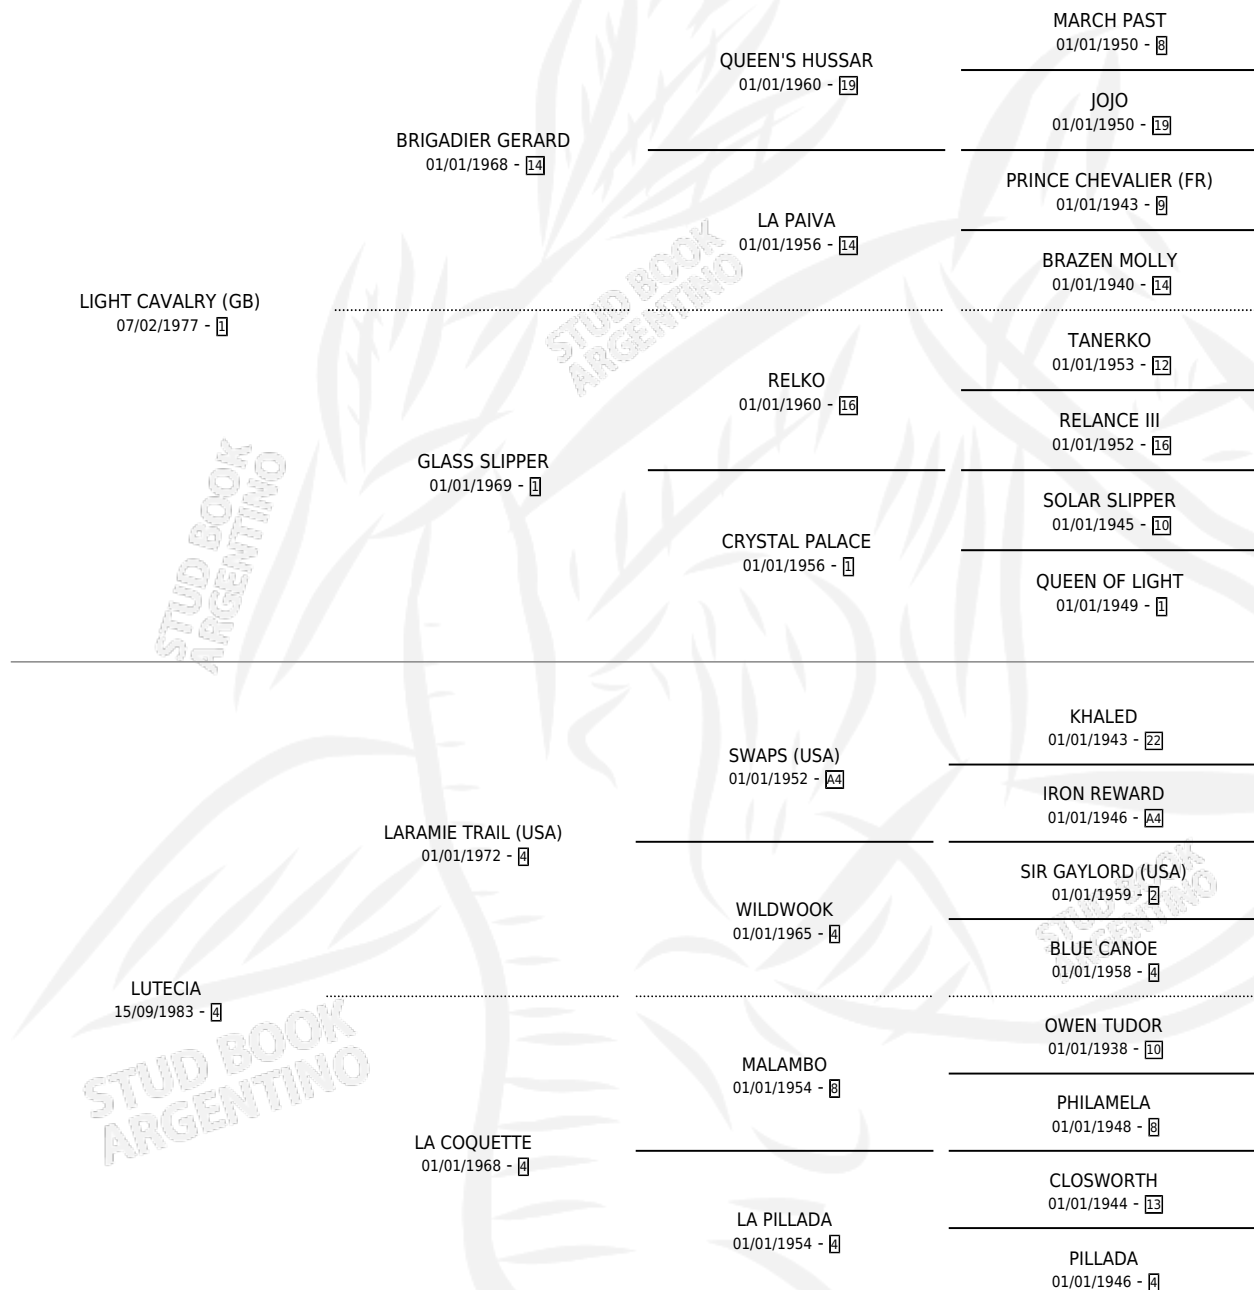

POMPONCITA

por **LIGHT CAVALRY (GB)** y **LUTECIA** por **LARAMIE TRAIL (USA)**

Argentina · Hembra · Zaino Colorado · SP · 12/08/1989
Familia 4-e · Volumen 33

ESTADO

TIPIFICACIÓN SANGUÍNEA	✓
TIPIFICACIÓN POR ADN	✓
PASAPORTE	X
IDENTIFICACIÓN POR MICROCHIP	X
REPRODUCTOR	✓

Lugar de nacimiento: La Biznaga

Criador: Sin dato

~

HIJOS

	MACHOS	HEMBRAS
7 NACIERON	5	2
3 CORRIERON	2	1
1 GANARON	0	1
0 GANADORES CL	0 GANADORES GR	0 GANADORES G1

PEDIGREE