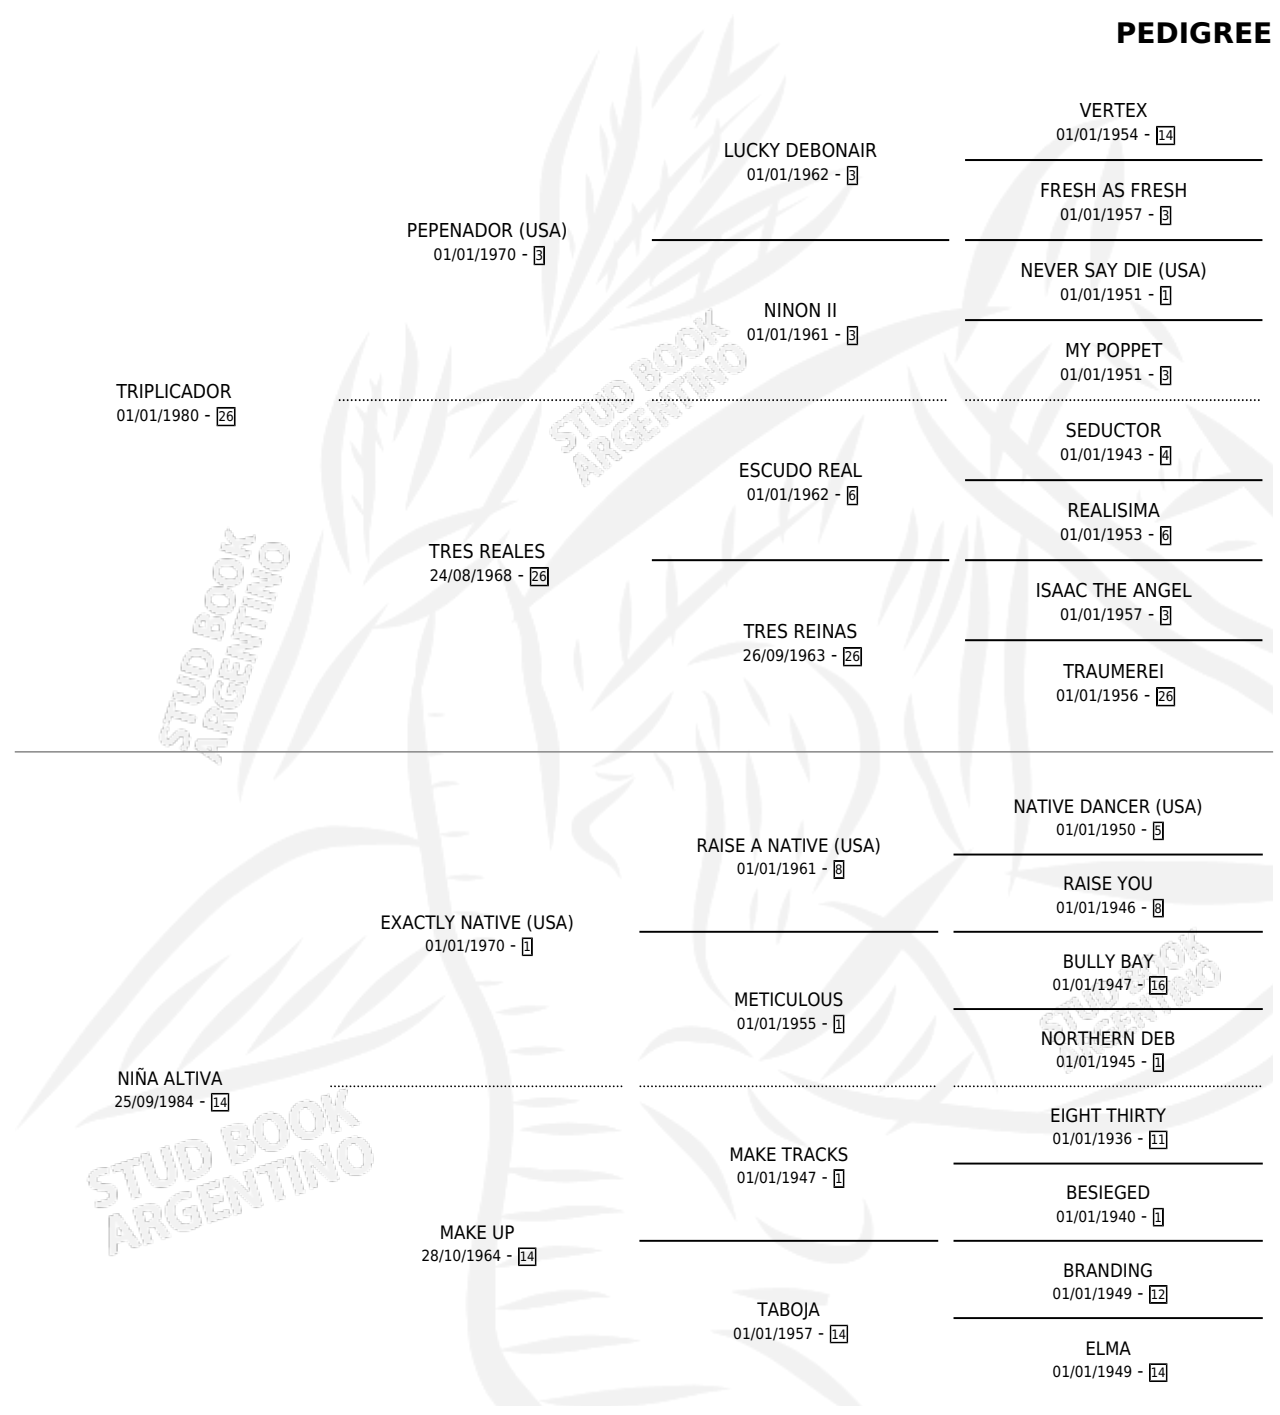

LOFTY

por **TRIPLICADOR** y **NIÑA ALTIVA** por **EXACTLY NATIVE (USA)**

Argentina · Hembra · Alazan · SP · 19/07/1989
Familia 14 · Volumen 33

ESTADO

TIPIFICACIÓN SANGUÍNEA	✓
TIPIFICACIÓN POR ADN	X
PASAPORTE	X
IDENTIFICACIÓN POR MICROCHIP	X
REPRODUCTOR	✓

Lugar de nacimiento: Fynba
Criador: Fynba

~

HIJOS

	MACHOS	HEMBRAS
3 NACIERON	2	1
1 CORRIERON	0	1

SIN ACTUACIONES

PEDIGREE

S

mientos 3 / Efectividad 75.00%

PADRILLO	PRODUCTO	CRIADOR	1ER SERVICIO	ÚLTIMO SERVICIO
THE END	Ø		23/11/1995	25/11/1995
LOFTY PANETE	PANTAGRUELICO (M A, 16/10/1995)	FYNBA	28/10/1994	28/10/1994
PRODIGO	BASCOY (M ZD, 15/09/1994)	FYNBA	19/09/1993	10/10/1993
PRODIGO	CONTRA CHICA (H ZD, 10/09/1993)	FYNBA	18/08/1992	07/10/1992