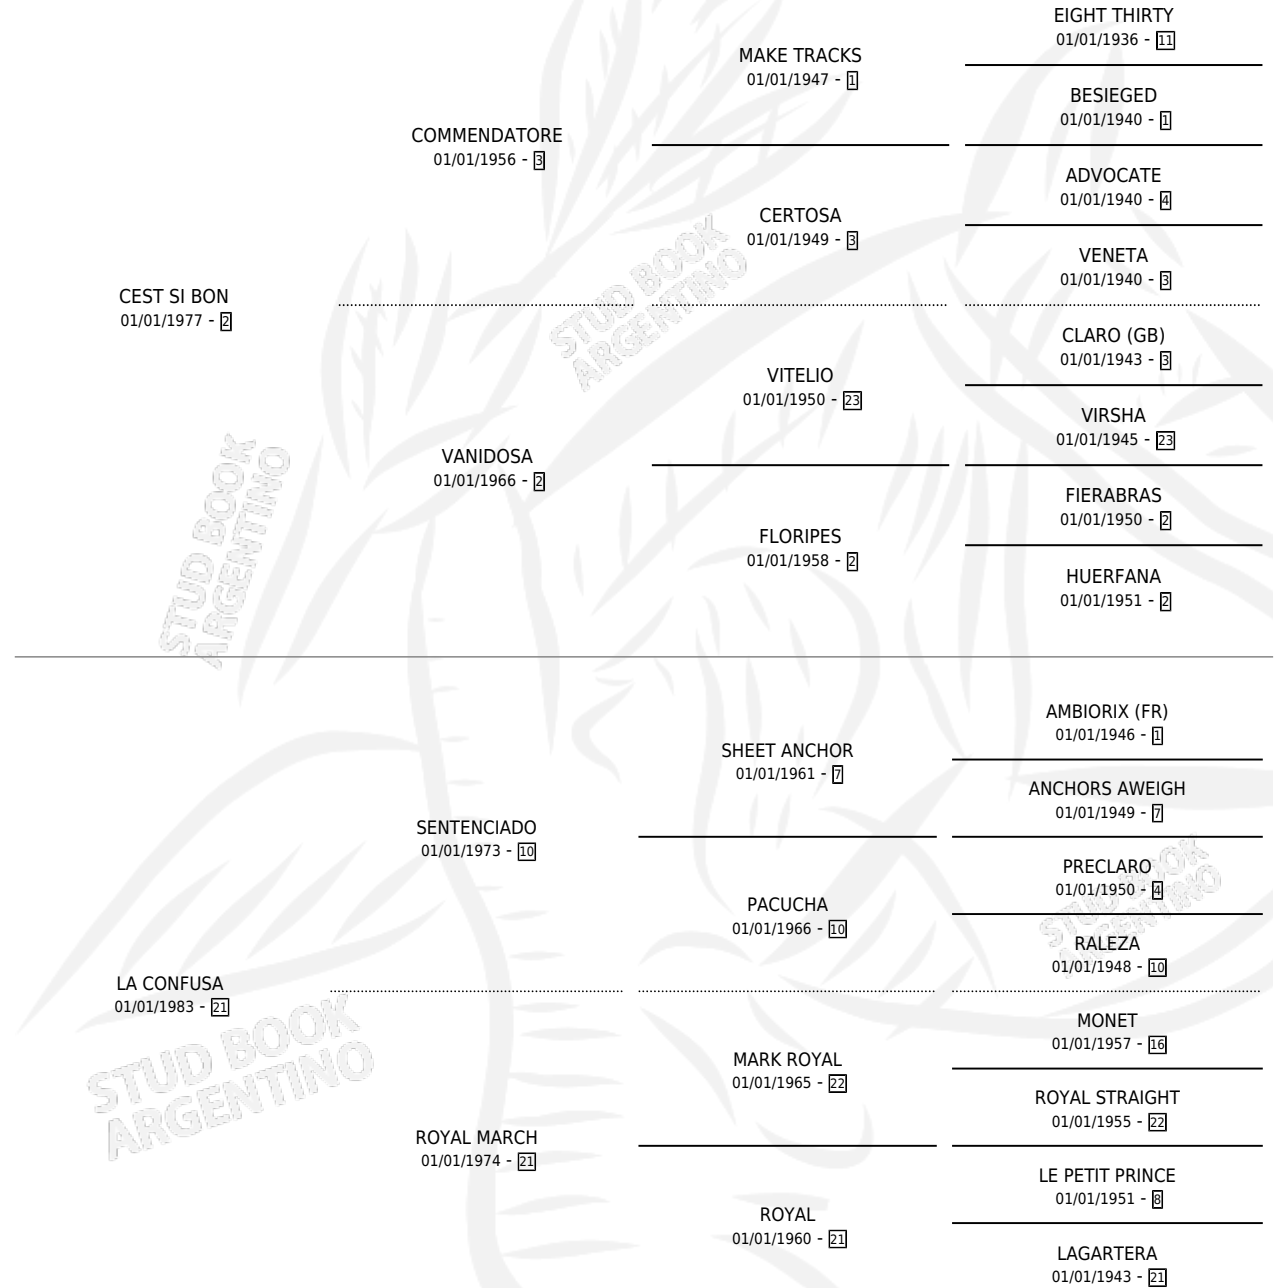

EL CONFUSO

por CEST SI BON y LA CONFUSA por SENTENCIADO

Argentina · Macho · Zaino Doradillo · SP · 22/07/1989
Familia 21 · Volumen 33

ESTADO

TIPIFICACIÓN SANGUÍNEA	X
TIPIFICACIÓN POR ADN	X
PASAPORTE	X
IDENTIFICACIÓN POR MICROCHIP	X
REPRODUCTOR	X

Lugar de nacimiento: San Luis II

Criador: Sin dato

PEDIGREE

CAMPAÑA

Solo carreras oficiales de Argentina

POR EDAD

EDAD	CC	1°	2°	3°	4°	5°	NP	CLC	CLG	CLCG1	CLGG1	IMPORTE	GANANCIA / CC
5 AÑOS	1	0	0	0	0	0	1	0	0	0	0	\$0	\$0
TOTALES	1	0	0	0	0	0	1	0	0	0	0	\$0	\$0
%		0.0%	0.0%	0.0%	0.0%	0.0%	100%	0.0%	0.0%	0.0%	0.0%		