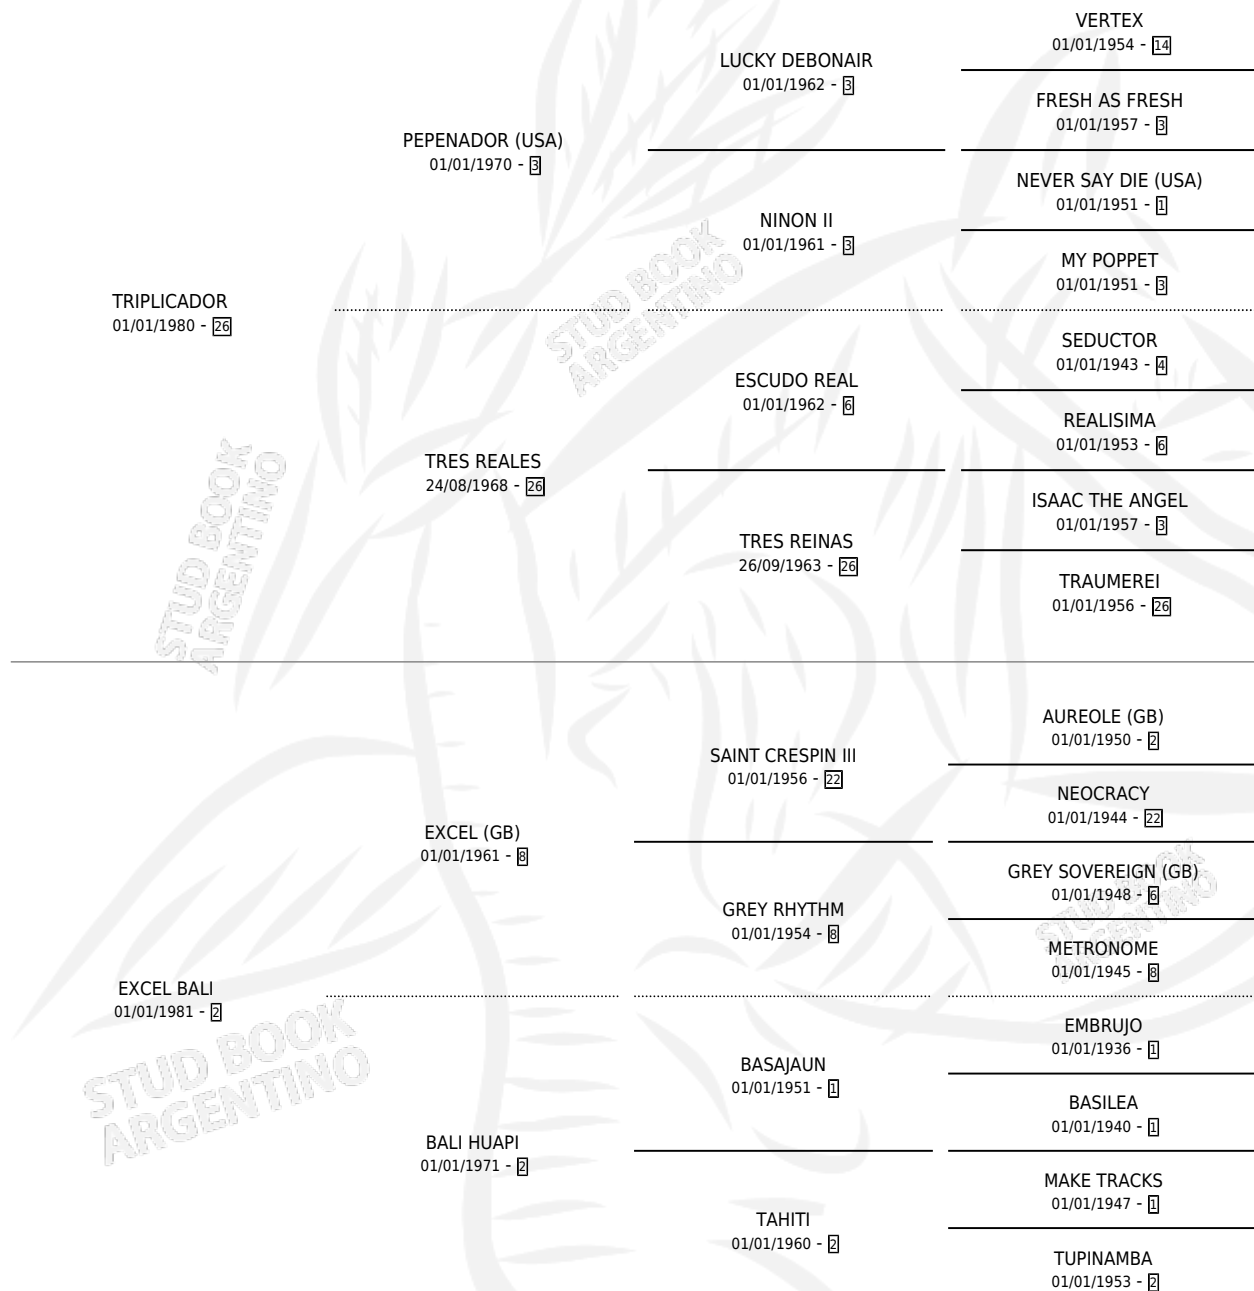

TAMAROA

por **TRIPLICADOR** y **EXCEL BALI** por **EXCEL (GB)**

Argentina · Hembra · Zaino · SP · 11/08/1989
Familia 2-h · Volumen 33

ESTADO

TIPIFICACIÓN SANGUÍNEA	✓
TIPIFICACIÓN POR ADN	X
PASAPORTE	X
IDENTIFICACIÓN POR MICROCHIP	X
REPRODUCTOR	✓

Lugar de nacimiento: El Paraiso

Criador: El Paraiso

~

HIJOS

	MACHOS	HEMBRAS
4 NACIERON	2	2
2 CORRIERON	1	1
1 GANARON	0	1

0 GANADORES **CL** **0** GANADORES **GR** **0** GANADORES **G1**

PEDIGREE

CAMPAÑA

Solo carreras oficiales de Argentina

POR EDAD

EDAD	CC	1°	2°	3°	4°	5°	NP	CLC	CLG	CLCG1	CLGG1	IMPORTE	GANANCIA / CC
3 AÑOS	10	1	0	2	1	2	4	0	0	0	0	\$0	\$0
4 AÑOS	2	0	0	0	0	1	1	0	0	0	0	\$0	\$0
TOTALES	12	1	0	2	1	3	5	0	0	0	0	\$0	\$0
%		8.3%	0.0%	16.7%	8.3%	25.0%	41.7%	0.0%	0.0%	0.0%	0.0%		