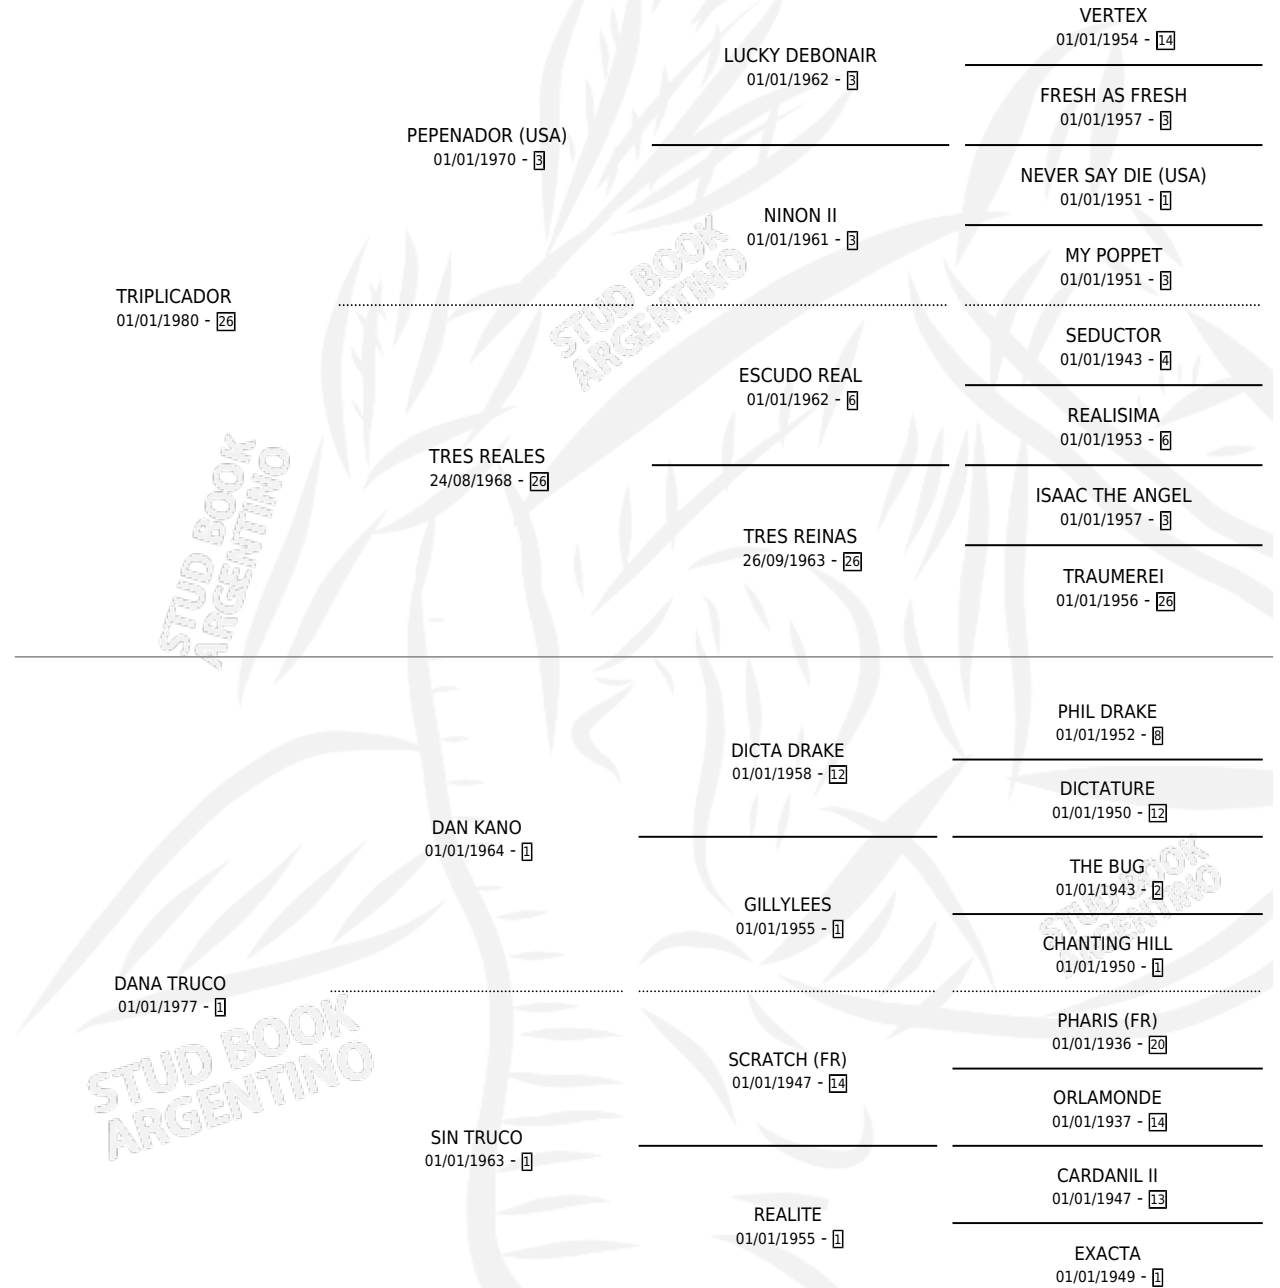

TRUCO AL AS

por **TRIPLICADOR** y **DANA TRUCO** por **DAN KANO**

Argentina · Macho · Alazan · SP · 21/08/1989

Familia 1-d · Volumen 33

ESTADO

TIPIFICACIÓN SANGUÍNEA	X
TIPIFICACIÓN POR ADN	X
PASAPORTE	X
IDENTIFICACIÓN POR MICROCHIP	X
REPRODUCTOR	X

Lugar de nacimiento: El Paraiso

Criador: El Paraiso

PEDIGREE

CAMPAÑA

Solo carreras oficiales de Argentina

POR EDAD

EDAD	CC	1°	2°	3°	4°	5°	NP	CLC	CLG	CLCG1	CLGG1	IMPORTE	GANANCIA / CC
4 AÑOS	8	1	0	2	1	0	4	0	0	0	0	\$7,610	\$951
TOTALES	8	1	0	2	1	0	4	0	0	0	0	\$7,610	\$951
%		12.5%	0.0%	25.0%	12.5%	0.0%	50.0%	0.0%	0.0%	0.0%	0.0%		