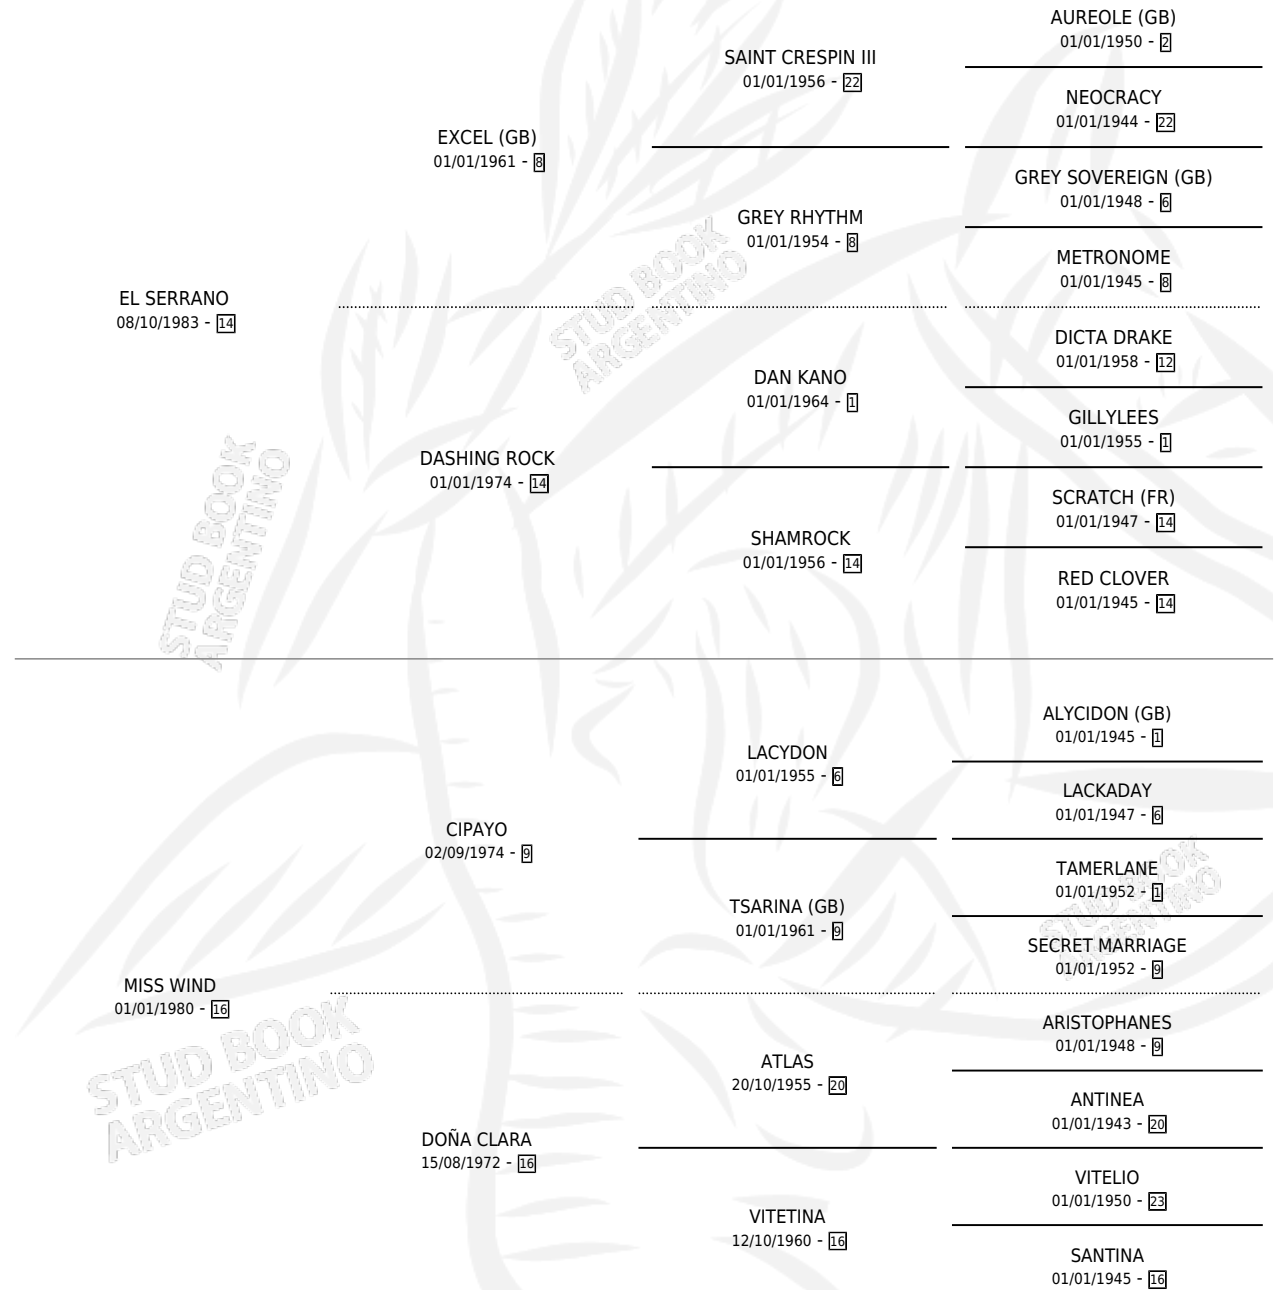

EL SOBERANO

por EL SERRANO y MISS WIND por CIPAYO

Argentina · Macho · Alazan · SP · 31/07/1989
Familia 16-e · Volumen 33

ESTADO

TIPIFICACIÓN SANGUÍNEA	X
TIPIFICACIÓN POR ADN	X
PASAPORTE	X
IDENTIFICACIÓN POR MICROCHIP	X
REPRODUCTOR	X

Lugar de nacimiento: La Irenita

Criador: Sin dato

PEDIGREE

CAMPAÑA

Solo carreras oficiales de Argentina

POR EDAD

EDAD	CC	1°	2°	3°	4°	5°	NP	CLC	CLG	CLCG1	CLGG1	IMPORTE	GANANCIA / CC
3 AÑOS	3	0	0	1	2	0	0	0	0	0	0	\$0	\$0
4 AÑOS	5	1	1	1	0	1	1	0	0	0	0	\$0	\$0
TOTALES	8	1	1	2	2	1	1	0	0	0	0	\$0	\$0
%		12.5%	12.5%	25.0%	25.0%	12.5%	12.5%	0.0%	0.0%	0.0%	0.0%		