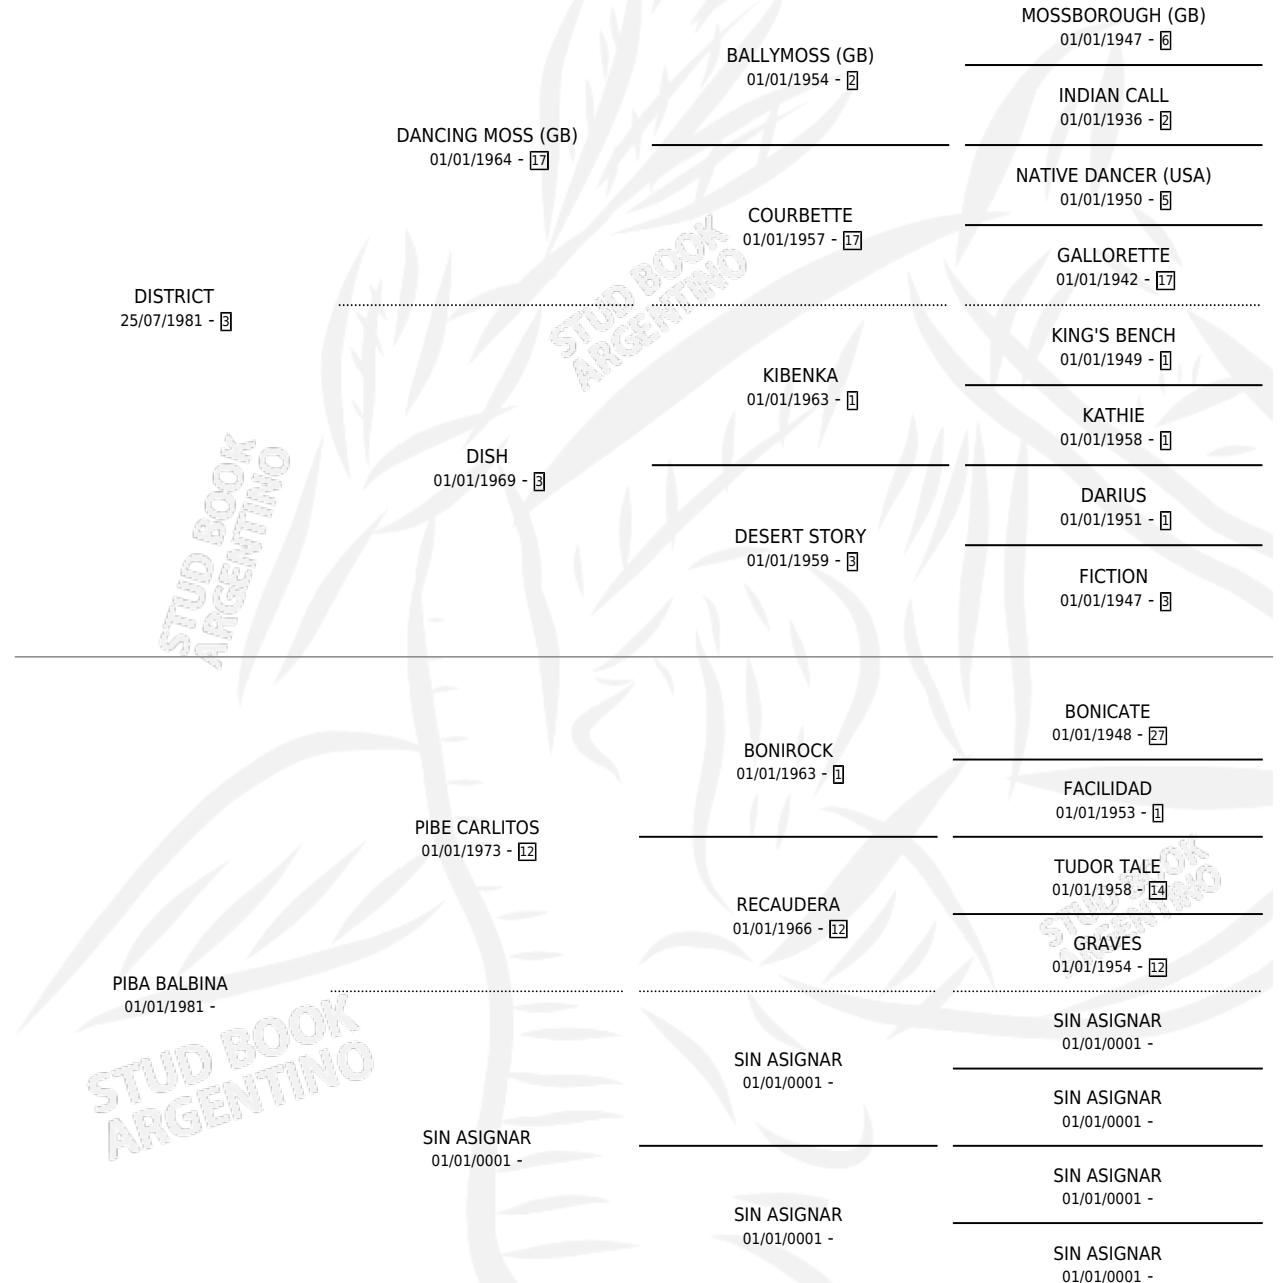

LA JOSEFA

por **DISTRICT** y **PIBA BALBINA** por **PIBE CARLITOS**

Argentina · Hembra · Zaino Colorado · SP · 05/07/1989
Familia · Volumen 33

ESTADO

TIPIFICACIÓN SANGUÍNEA	X
TIPIFICACIÓN POR ADN	X
PASAPORTE	X
IDENTIFICACIÓN POR MICROCHIP	X
REPRODUCTOR	✓

Lugar de nacimiento: Trebol de Cuatro Hojas

Criador: Sin dato

PEDIGREE

CAMPAÑA

Solo carreras oficiales de Argentina

POR EDAD

EDAD	CC	1°	2°	3°	4°	5°	NP	CLC	CLG	CLCG1	CLGG1	IMPORTE	GANANCIA / CC
2 AÑOS	1	1	0	0	0	0	0	0	0	0	0	\$0	\$0
3 AÑOS	1	0	0	1	0	0	0	0	0	0	0	\$0	\$0
TOTALES	2	1	0	1	0	0	0	0	0	0	0	\$0	\$0
%		50.0%	0.0%	50.0%	0.0%	0.0%	0.0%	0.0%	0.0%	0.0%	0.0%		