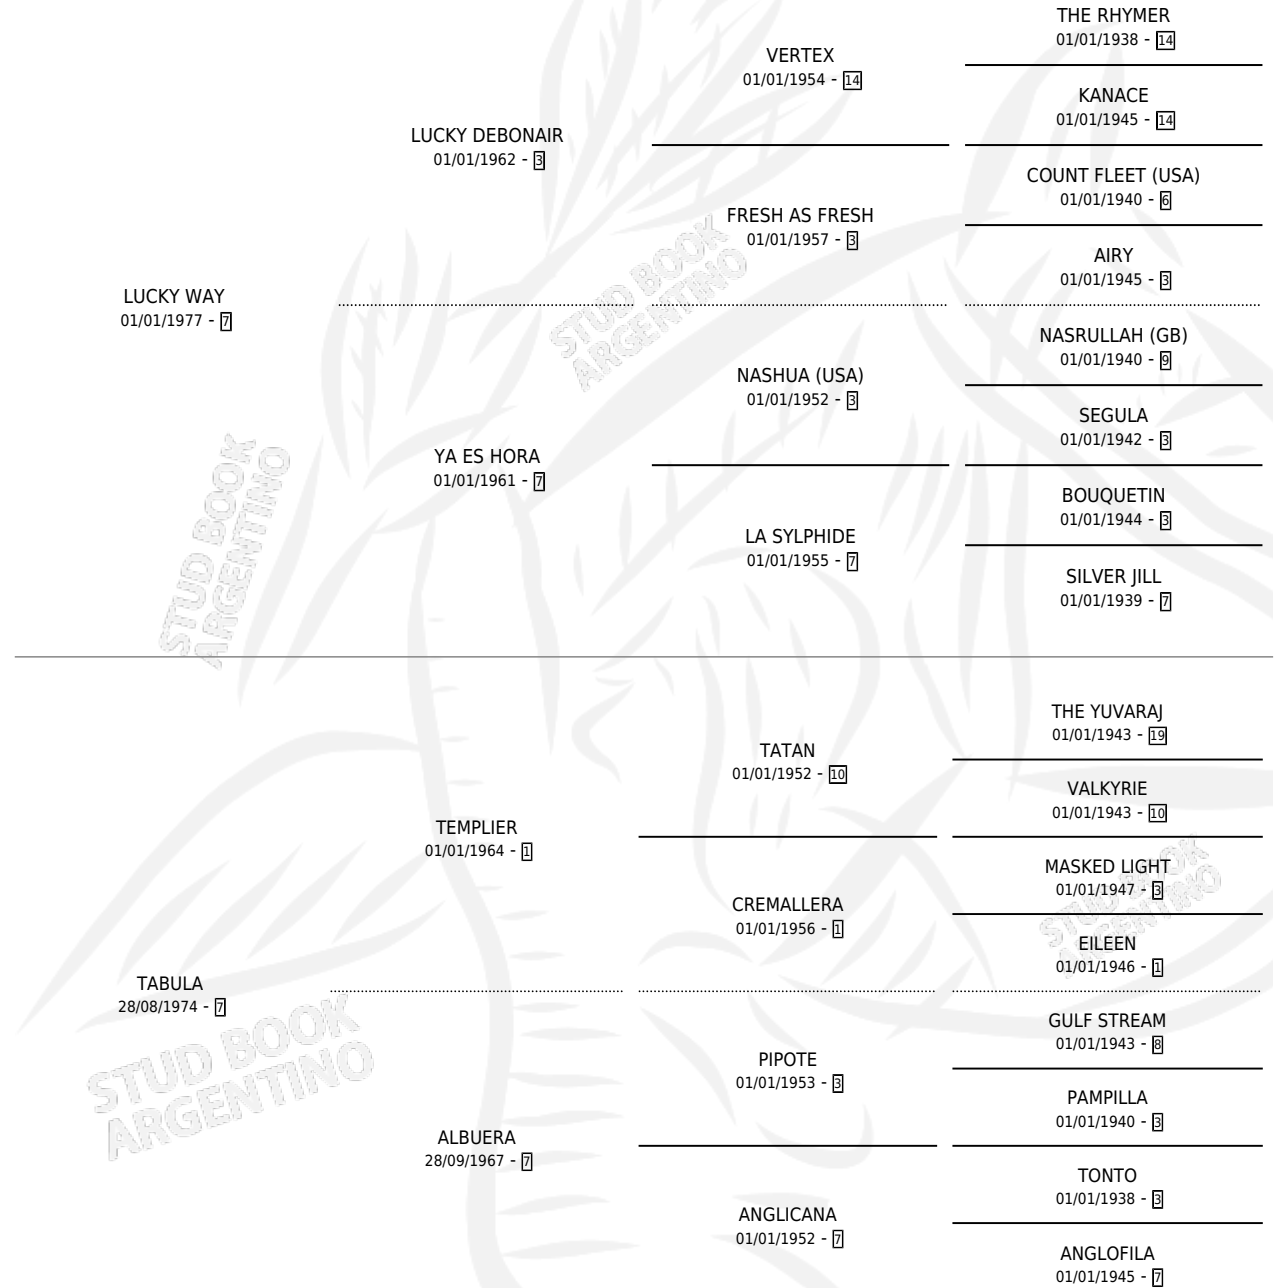

LUCKY TAB

por LUCKY WAY y TABULA por TEMPLIER

Argentina · Hembra · Zaino Doradillo · SP · 17/07/1989
Familia 7 · Volumen 33

ESTADO

TIPIFICACIÓN SANGUÍNEA	✓
TIPIFICACIÓN POR ADN	X
PASAPORTE	X
IDENTIFICACIÓN POR MICROCHIP	X
REPRODUCTOR	✓

Lugar de nacimiento: El Paso

Criador: Sin dato

PEDIGREE

S

mientos 0 / Efectividad 0.00%

PADRILLO	PRODUCTO	CRIADOR	1ER SERVICIO	ÚLTIMO SERVICIO
FIRMADO	Ø		07/09/1996	11/09/1996
LUCKY TAB	Ø		01/09/1995	28/11/1995
Datos oficiales del Stud Book Argentino	Ø		16/09/1994	13/10/1994
FIRMADO	Ø		28/08/1993	18/09/1993
Document generated on 05/05/2026	Ø		16/11/1992	22/11/1992
FIRMADO	Ø			
studbook.org.ar	Ø			
NICODEME	Ø			