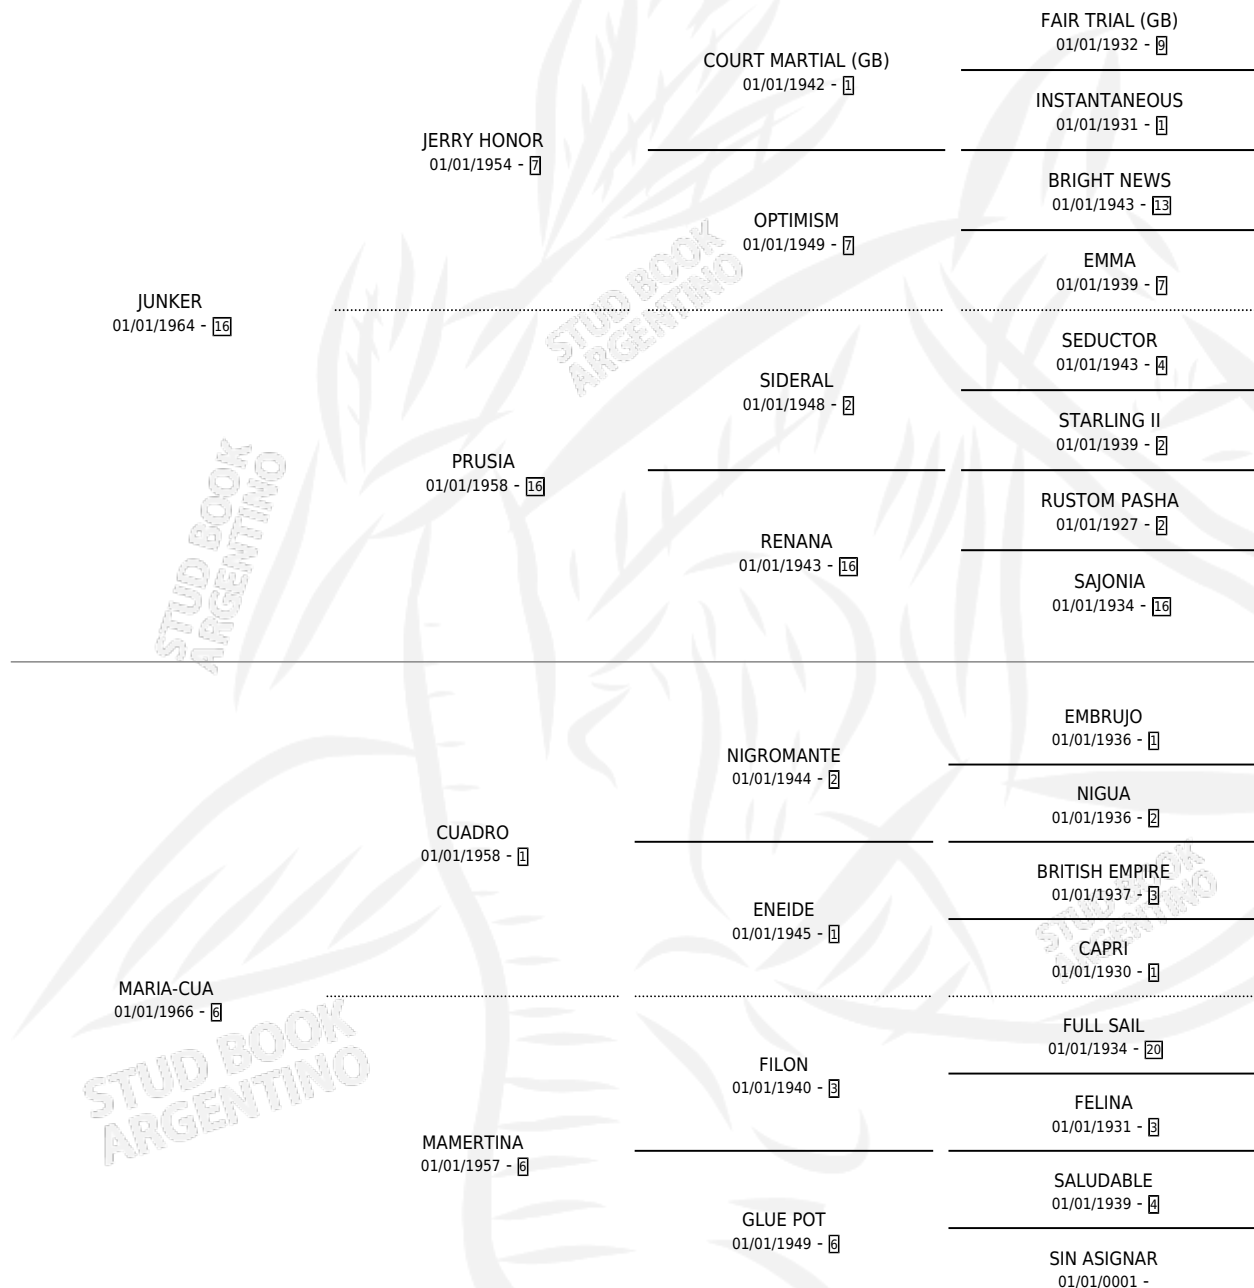

MARIA JUSTA

por JUNKER y MARIA-CUA por CUADRO

Argentina · Hembra · Tordillo · SP · 01/01/1970
Familia 6-e · Volumen 27

ESTADO

TIPIFICACIÓN SANGUÍNEA	X
TIPIFICACIÓN POR ADN	X
PASAPORTE	X
IDENTIFICACIÓN POR MICROCHIP	X
REPRODUCTOR	✓

Lugar de nacimiento: Campo particular

Criador: Sin dato

~

HIJOS

	MACHOS	HEMBRAS
4 NACIERON	2	2
2 CORRIERON	1	1
1 GANARON	1	0
0 GANADORES CL	0 GANADORES GR	0 GANADORES G1

PEDIGREE

S

mientos **1** / Efectividad **100%**

PADRILLO

PRODUCTO

CRIADOR

1ER SERVICIO

ÚLTIMO SERVICIO

SUN PRINCE

JUST PRINCE (M Z, 07/12/1984)

SIN DATO