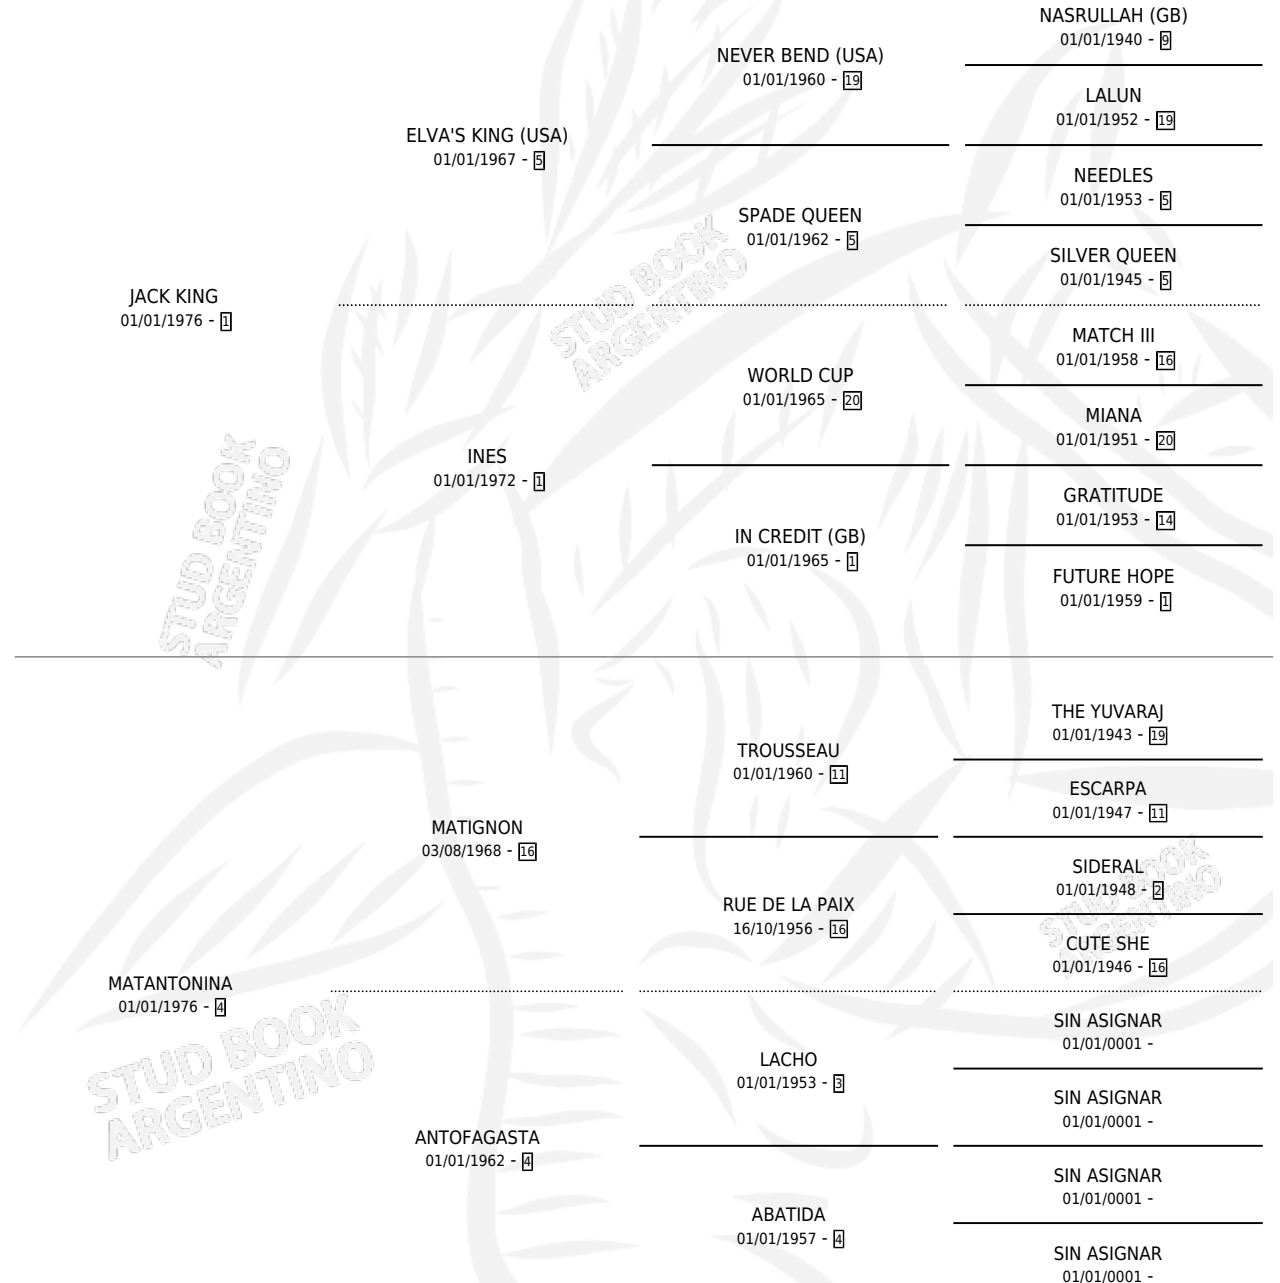

QUE GRAN KING

por JACK KING y MATANTONINA por MATIGNON

Argentina · Macho · Zaino · SP · 15/10/1988
Familia 4-c · Volumen 33

ESTADO

TIPIFICACIÓN SANGUÍNEA	X
TIPIFICACIÓN POR ADN	X
PASAPORTE	X
IDENTIFICACIÓN POR MICROCHIP	X
REPRODUCTOR	X

Lugar de nacimiento: El Antojo

Criador: Sin dato

PEDIGREE