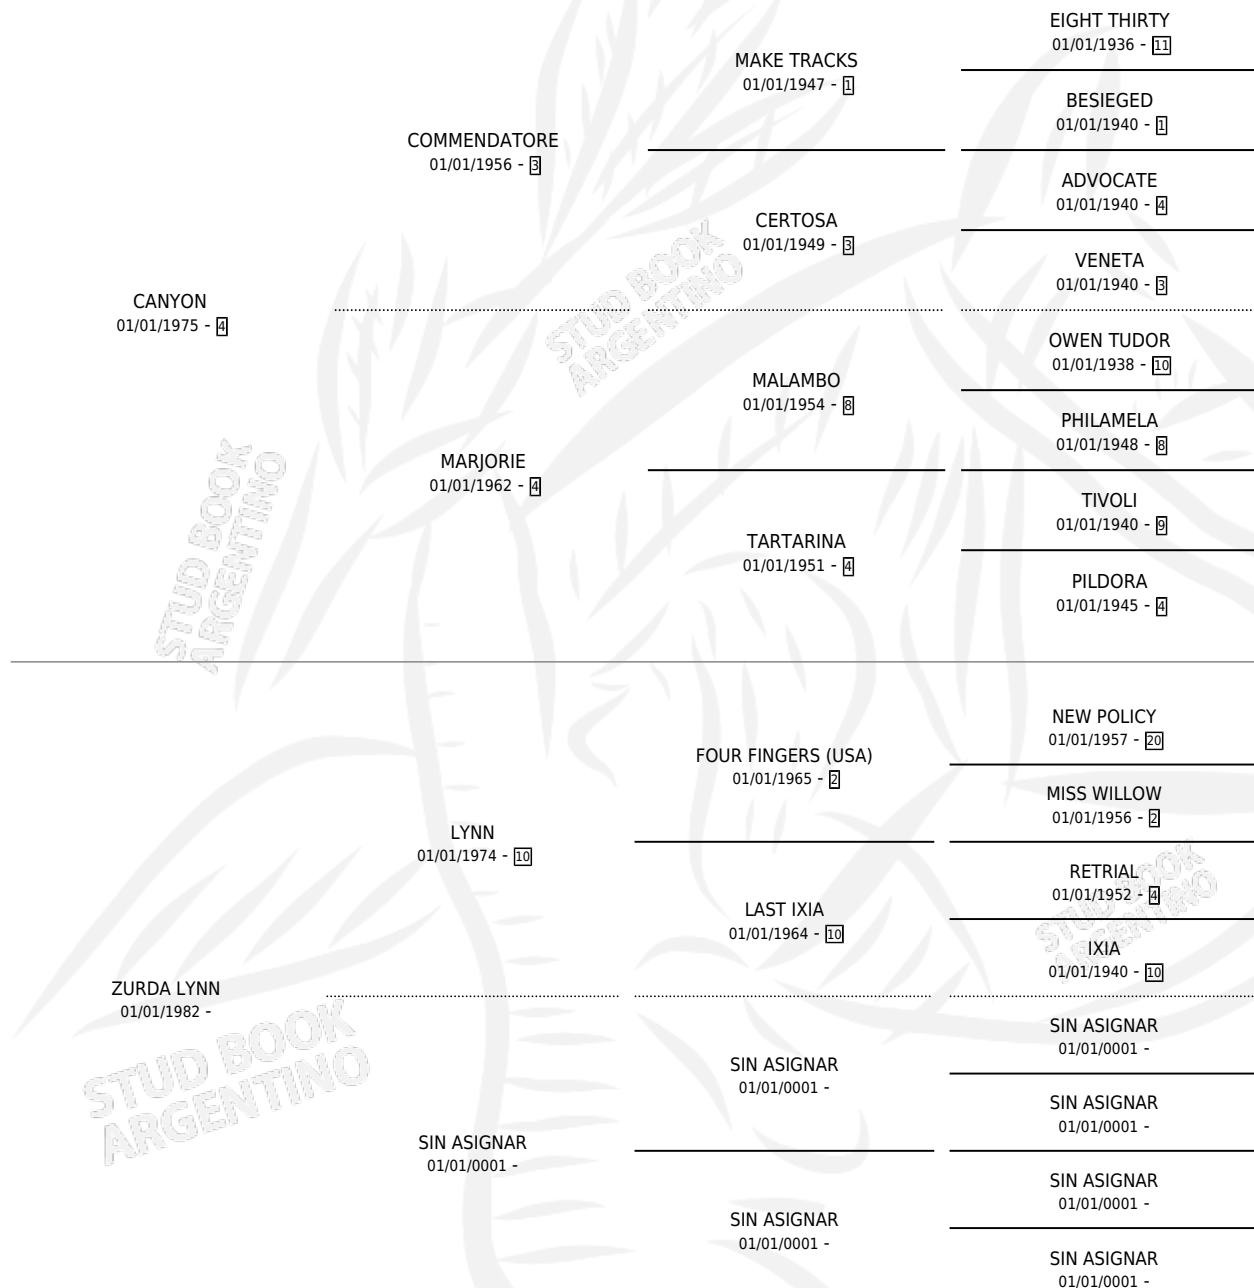

ZURDO YON

por CANYON y ZURDA LYNN por LYNN

Argentina · Macho · Alazan · SP · 20/10/1988
Familia · Volumen 33

ESTADO

TIPIFICACIÓN SANGUÍNEA	X
TIPIFICACIÓN POR ADN	X
PASAPORTE	X
IDENTIFICACIÓN POR MICROCHIP	X
REPRODUCTOR	X

Lugar de nacimiento: Curuzu Cuatia

Criador: Sin dato

PEDIGREE

ZURDO YON

Datos oficiales del Stud Book Argentino

Documento generado el 10/05/2026

studbook.org.ar