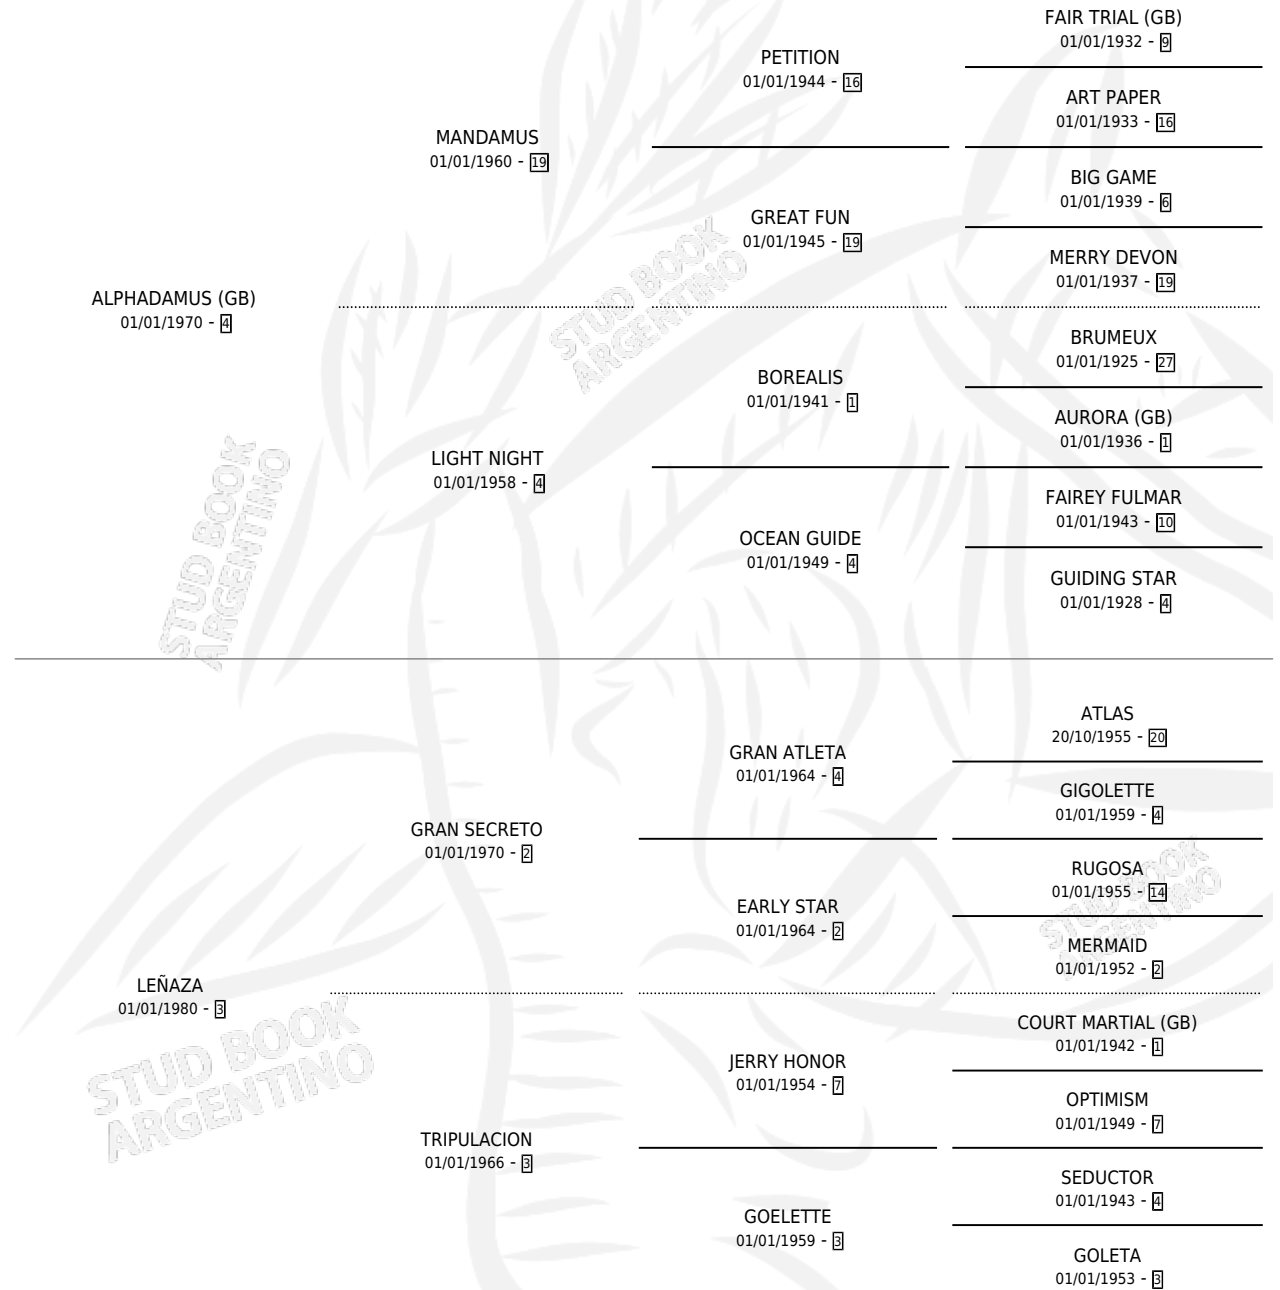

ALPHA PAMPERITO

por ALPHADAMUS (GB) y LEÑAZA por GRAN SECRETO

Argentina · Macho · Tordillo · SP · 21/07/1989
Familia 3-b · Volumen 33

ESTADO

TIPIFICACIÓN SANGUÍNEA	X
TIPIFICACIÓN POR ADN	X
PASAPORTE	X
IDENTIFICACIÓN POR MICROCHIP	X
REPRODUCTOR	X

Lugar de nacimiento: David

Criador: Sin dato

PEDIGREE

CAMPAÑA

Solo carreras oficiales de Argentina

POR EDAD

EDAD	CC	1°	2°	3°	4°	5°	NP	CLC	CLG	CLCG1	CLGG1	IMPORTE	GANANCIA / CC
5 AÑOS	2	0	0	0	0	0	2	0	0	0	0	\$0	\$0
TOTALES	2	0	0	0	0	0	2	0	0	0	0	\$0	\$0
%		0.0%	0.0%	0.0%	0.0%	0.0%	100%	0.0%	0.0%	0.0%	0.0%		