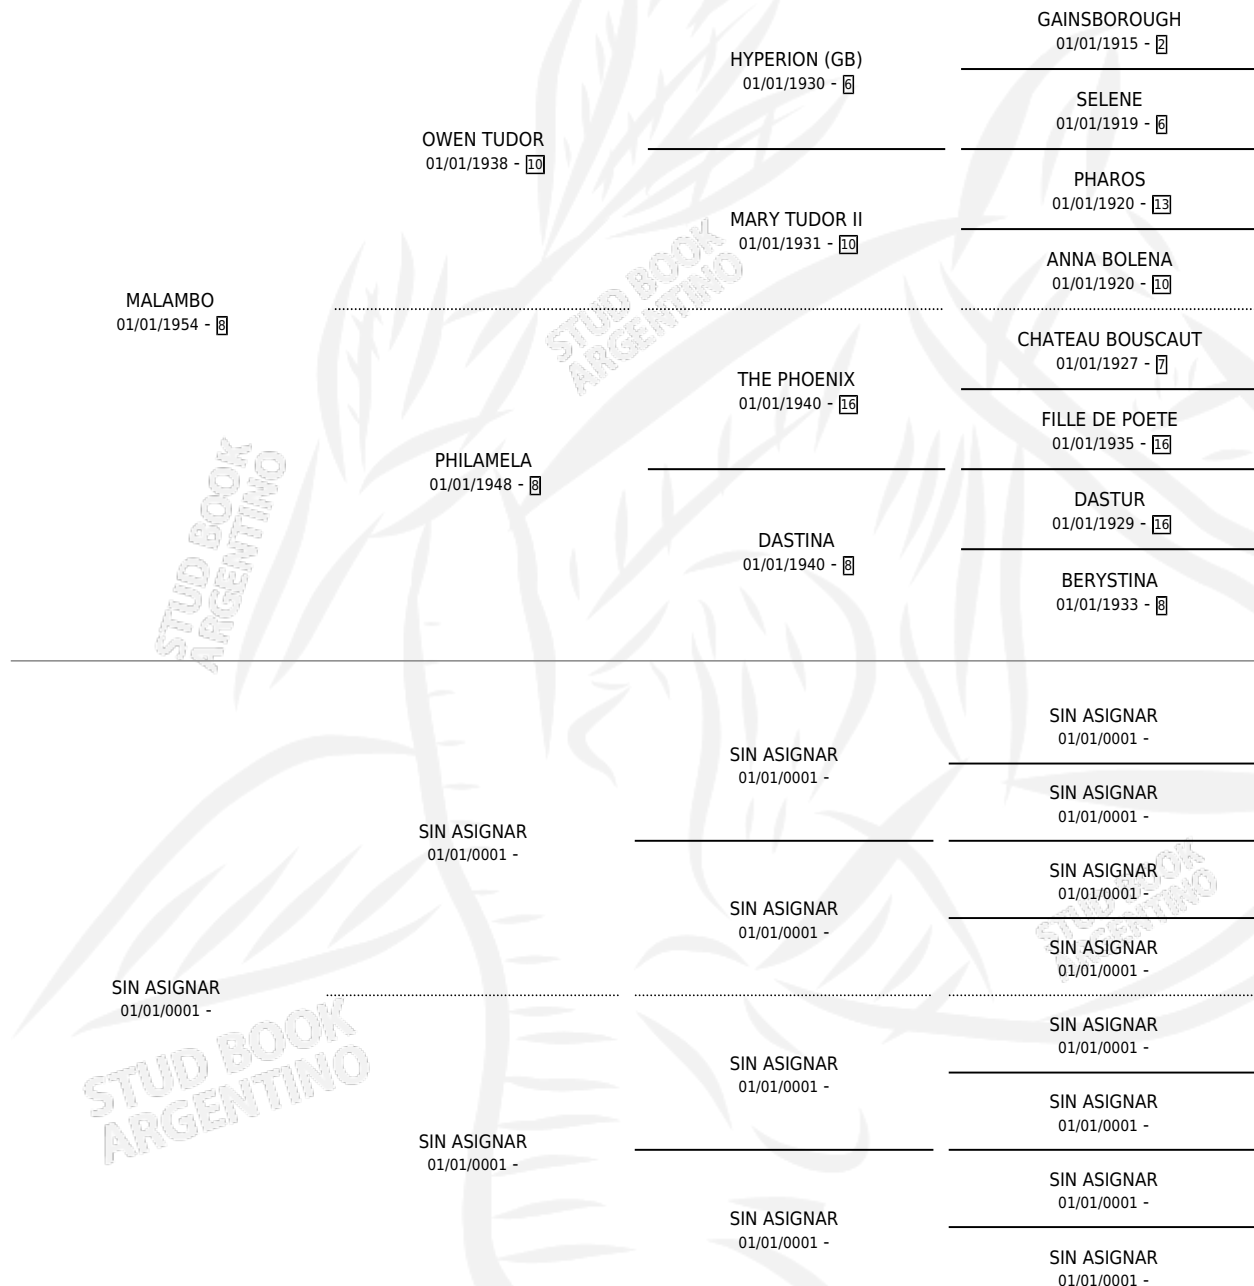

LA LIRIO

por MALAMBO y SIN ASIGNAR por SIN ASIGNAR

Argentina · Hembra · Zaino · SP · 01/01/1970
Familia · Volumen 27

ESTADO

TIPIFICACIÓN SANGUÍNEA	X
TIPIFICACIÓN POR ADN	X
PASAPORTE	X
IDENTIFICACIÓN POR MICROCHIP	X
REPRODUCTOR	✓

Lugar de nacimiento: Campo particular

Criador: Sin dato

~

HIJOS

	MACHOS	HEMBRAS
1 NACIERON	0	1
1 CORRIERON	0	1

SIN ACTUACIONES

PEDIGREE

S

mientos 1 / Efectividad 25.00%

PADRILLO	PRODUCTO	CRIADOR	1ER SERVICIO	ÚLTIMO SERVICIO
GENERALISIMO LOISIR	LIV (H Z, 12/10/1987)	SIN DATO	10/11/1986	14/11/1986
LA LIRIO	∅			
Datos oficiales del Stud Book Argentino	∅			
Documento generado el 03/05/2026				
LOISIR studbook.org.ar	∅			