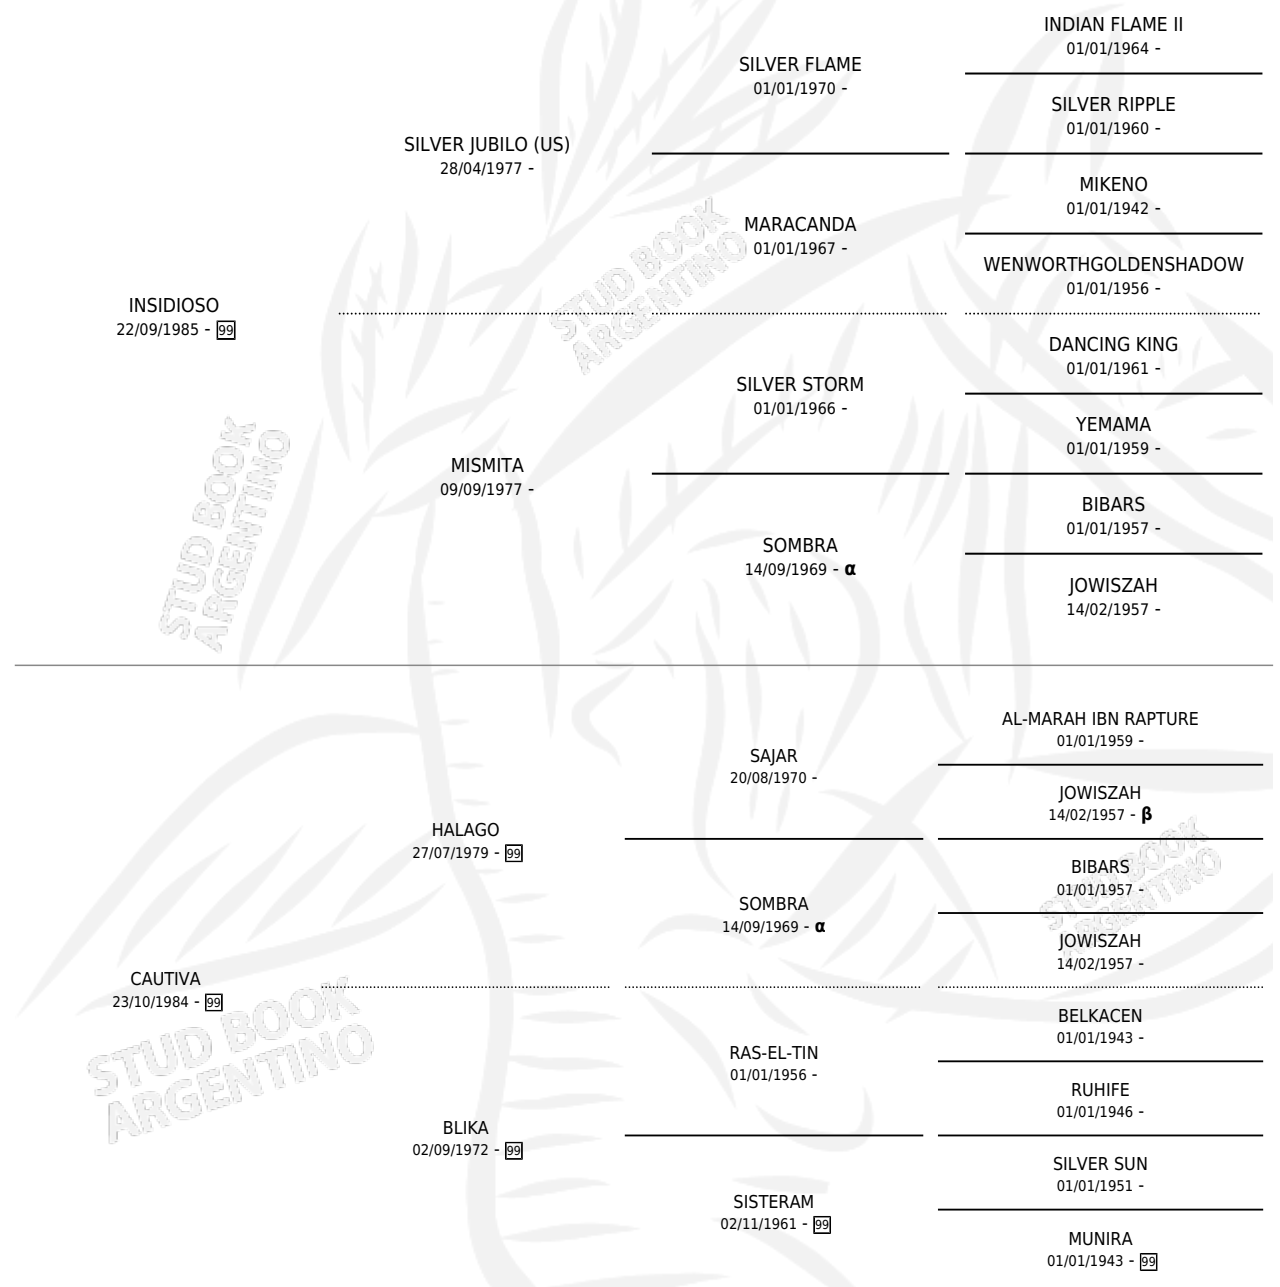

## PEDIGREE

Argentina · Hembra · Tordillo · AP · 24/07/1989  
Familia 99 · Volumen 33

### ESTADO

TIPIFICACIÓN SANGUÍNEA	✓
TIPIFICACIÓN POR ADN	✓
PASAPORTE	X
IDENTIFICACIÓN POR MICROCHIP	X
REPRODUCTOR	✓

**Lugar de nacimiento:** La Encandilada  
**Criador:** La Encandilada

~

### HIJOS

	MACHOS	HEMBRAS
6 NACIERON	2	4
SIN ACTUACIONES		

INBREEDING :  $\alpha, \beta$

S

mientos **6** / Efectividad **85.71%**

<b>PADRILLO</b>	<b>PRODUCTO</b>	<b>CRIADOR</b>	<b>1ER SERVICIO</b>	<b>ÚLTIMO SERVICIO</b>
SF PRINCE BLUE	ONA MOWGLI (M T, 26/02/2010)	SIN DATO	09/04/2009	13/04/2009
<b>GUAZU ALARACA</b>			03/12/2007	05/12/2007
SF PRINCE BLUE	HN ALABAMA (H T, 05/01/2007)	NAWAL	20/02/2006	25/02/2006
SF PRINCE BLUE	HN LOUISIANA (H T, 25/09/2005)	NAWAL	25/10/2004	29/10/2004
SWEET BREEZE	HN NEVADA (H T, 28/02/2004)	NAWAL	30/03/2003	07/04/2003
NAFAK NA (BR)	ARAB MALIK (M T, 08/10/1995)	SIN DATO	05/11/1994	07/11/1994
LC GALAPAGOS	ARAB ALJABA (H T, 18/01/1994)	SIN DATO	27/02/1993	01/03/1993