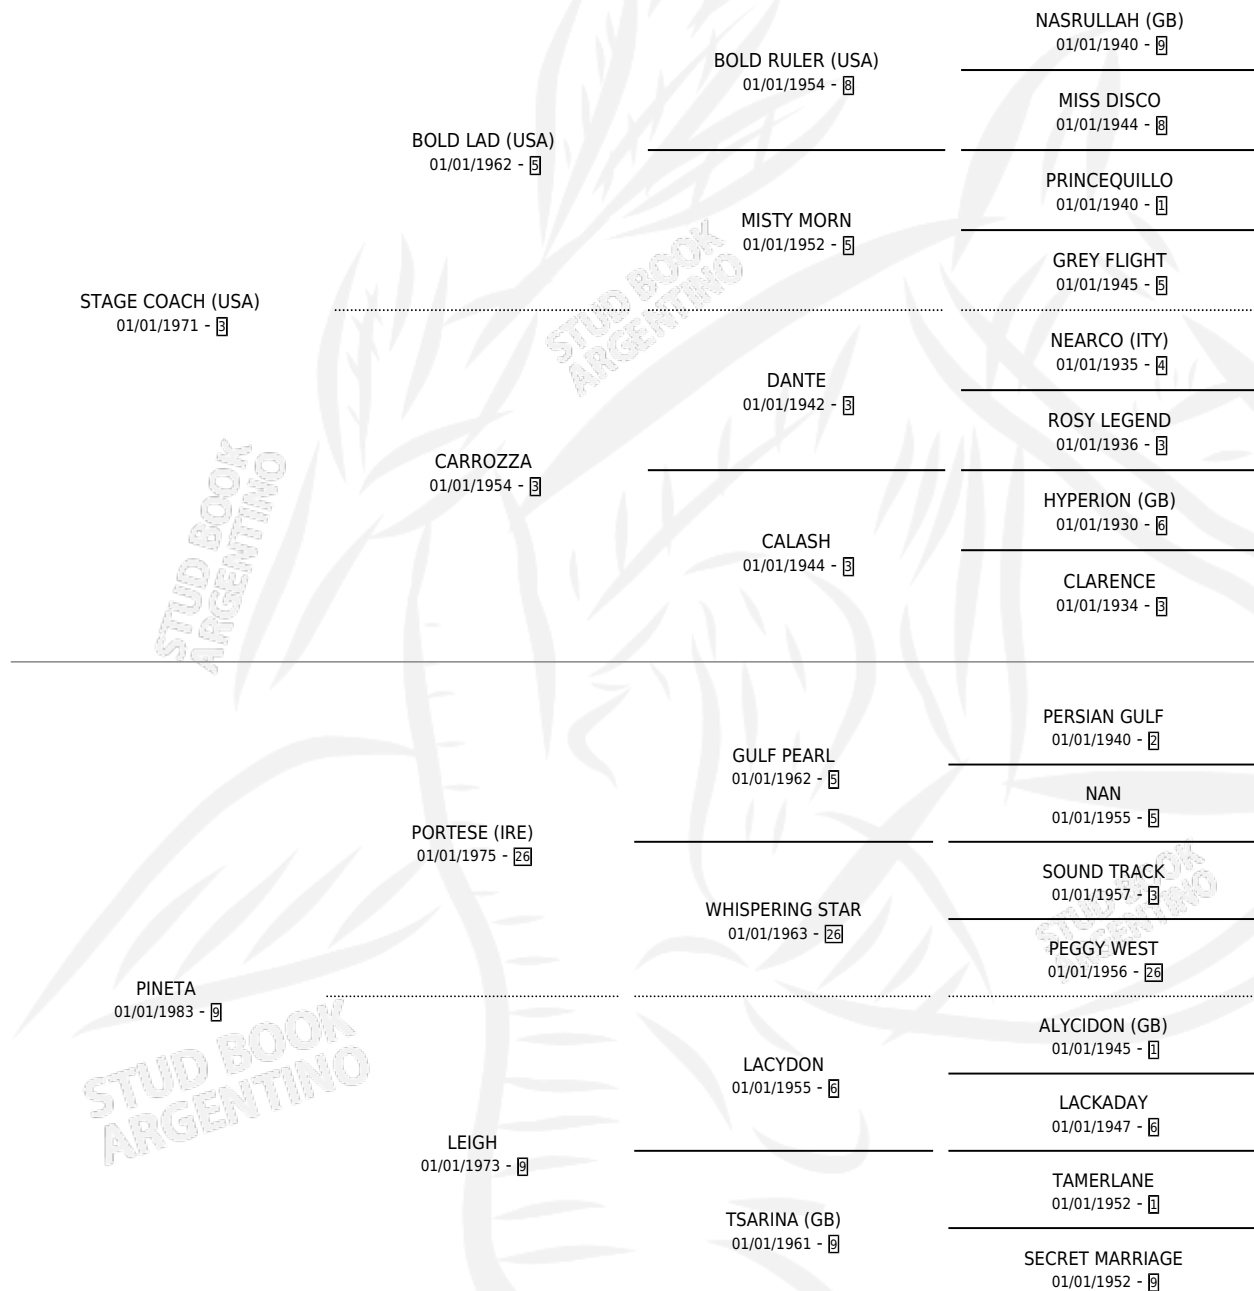

FAST COACH

por **STAGE COACH (USA)** y **PINETA** por **PORTESE (IRE)**

Argentina · Hembra · Zaino Negro · SP · 14/08/1989
Familia 9-h · Volumen 33

ESTADO

TIPIFICACIÓN SANGUÍNEA	X
TIPIFICACIÓN POR ADN	X
PASAPORTE	X
IDENTIFICACIÓN POR MICROCHIP	X
REPRODUCTOR	X

Lugar de nacimiento: Las Arrobles

Criador: Sin dato

PEDIGREE

FAST COACH

Datos oficiales del Stud Book Argentino

Documento generado el 02/05/2026

studbook.org.ar